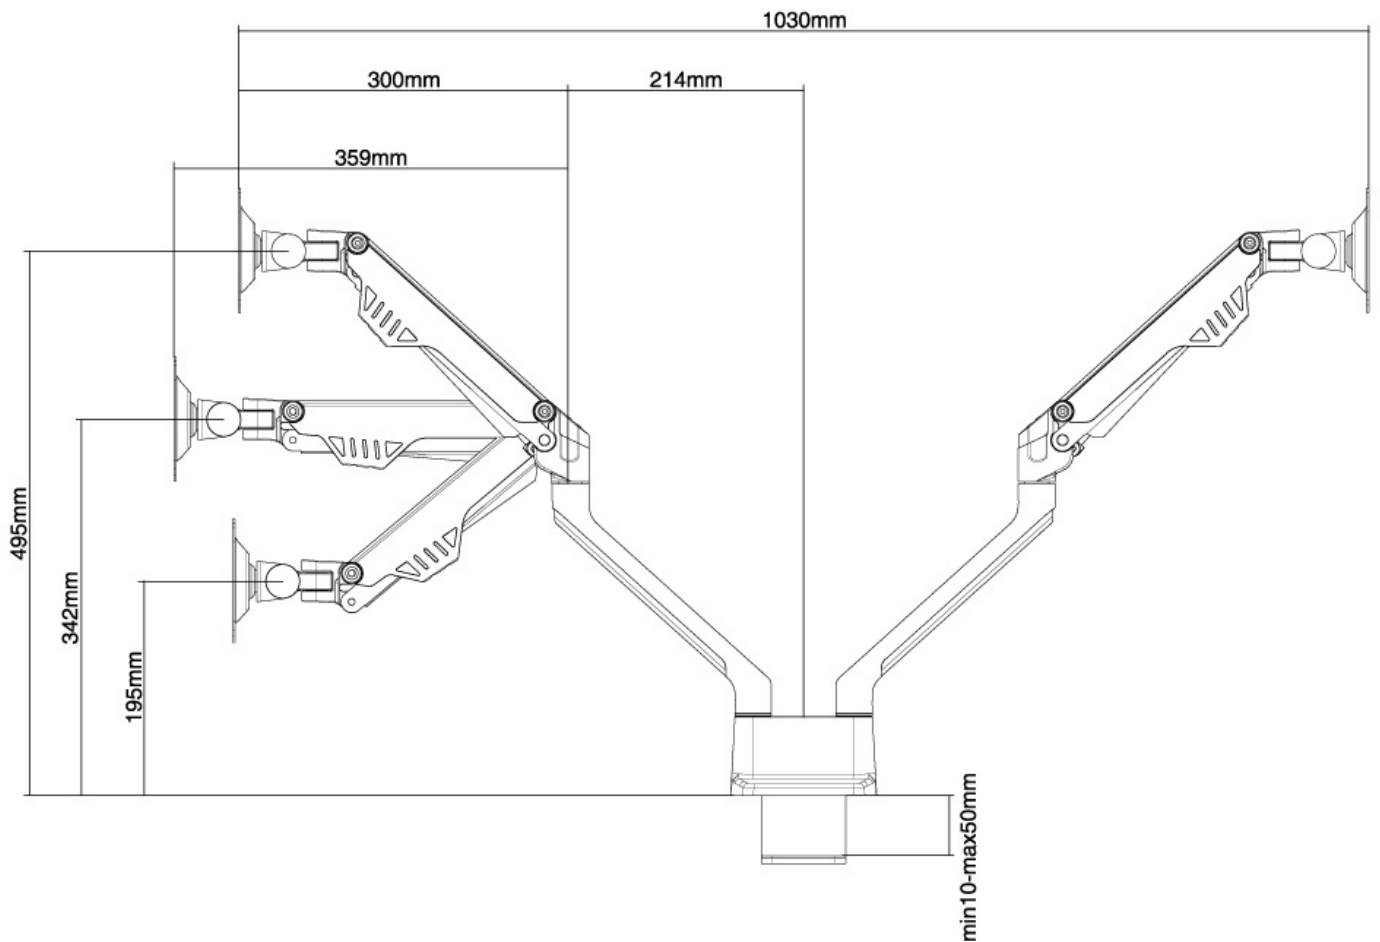

FPMA-D750DSILVER NEOMOUNTS FPMA-D750DSILVER SUPPORT

Neomounts