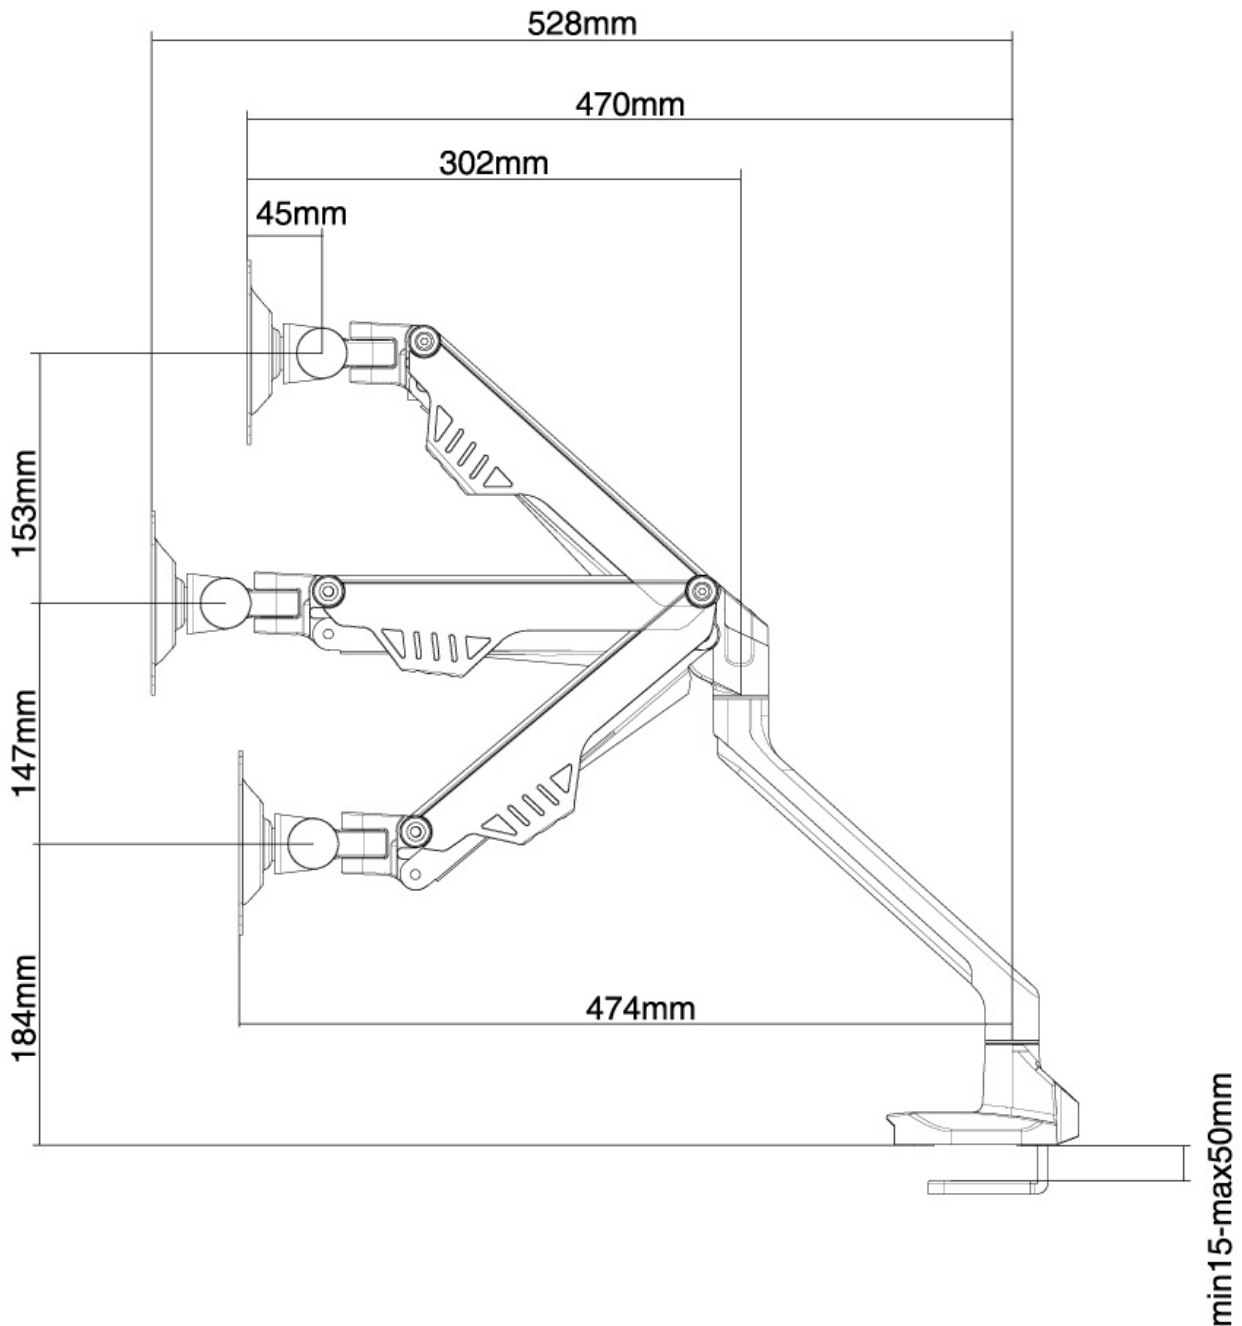

FPMA-D750SILVER

NEOMOUNTS FPMA-D750SILVER SUPPORT

Neomounts