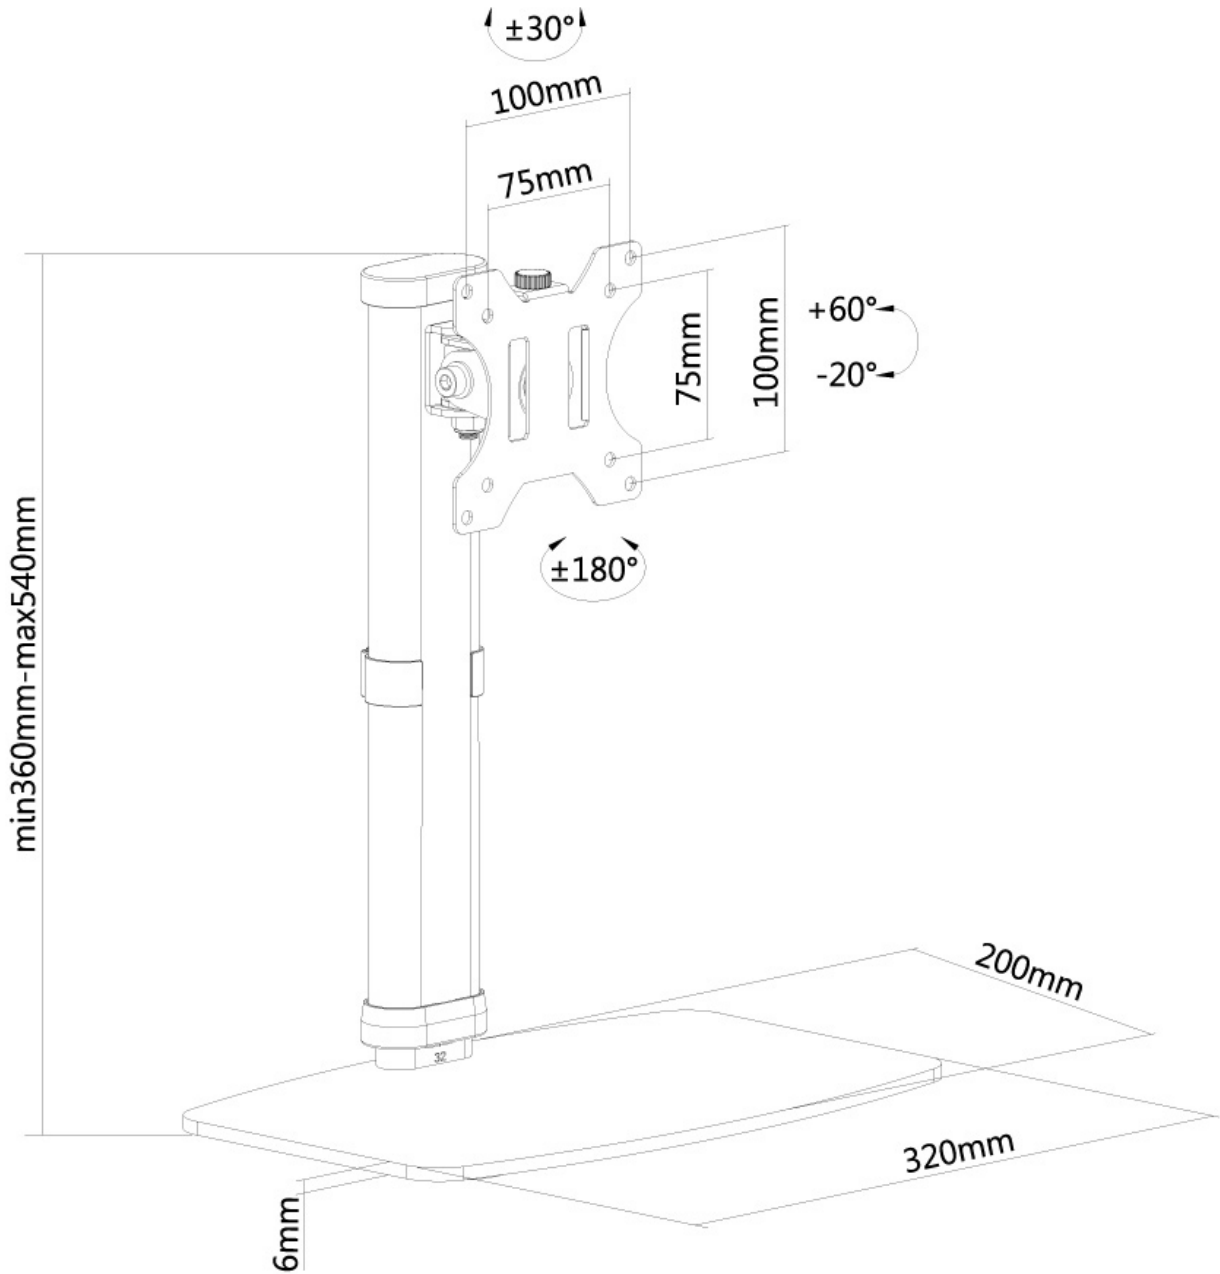

FPMA-D890WHITE

NEOMOUNTS FPMA-D890WHITE SUPPORT

Neomounts