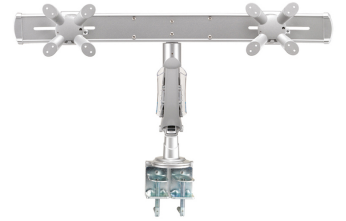

Neomounts

Neomounts FPMA-D940D Support à fixer pour écran double 10-24" - 4-7 kg/écran - ressort à gaz - argent

Le support de bureau Neomounts, modèle FPMA-D940D est un support de bureau avec inclinaison, rotation et pivot pour deux écrans plats jusqu'à 24" (61 cm). Ce support est un excellent choix pour économiser de l'espace sur le bureau en utilisant une pince.

La technologie de Neomounts, inclinaison de 60°, rotation de 180° et pivot de 360°, permet au montage de changer l'angle de vue pour profiter pleinement des capacités de l'écran plat. La hauteur de ce support est facilement réglable jusqu'à 42 centimètres en utilisant un ressort à gaz. La profondeur du support est réglable jusqu'à 48 cm. Une gestion des câbles unique cache et achemine les câbles du support à l'écran plat pour garder le lieu de travail agréable et bien rangé.

Le modèle Neomounts FPMA-D940D possède trois points de flexion et est adapté pour les écrans jusqu'à 24" (61 cm). La capacité de poids de ce produit est de 4 - 7,5 kg. Ce support de bureau est adapté pour les écrans qui répondent à la norme VESA 75x75 et 100x100mm. Différents modèles de trous peuvent être couverts à l'aide des plaques d'adaptation Neomounts VESA.

Des maux de dos et de cou peuvent être évités en utilisant un support ergonomique. Idéal pour une utilisation dans les bureaux et sur les comptoirs ou dans une zone de réception.

Tout le matériel d'installation est fourni avec le produit.