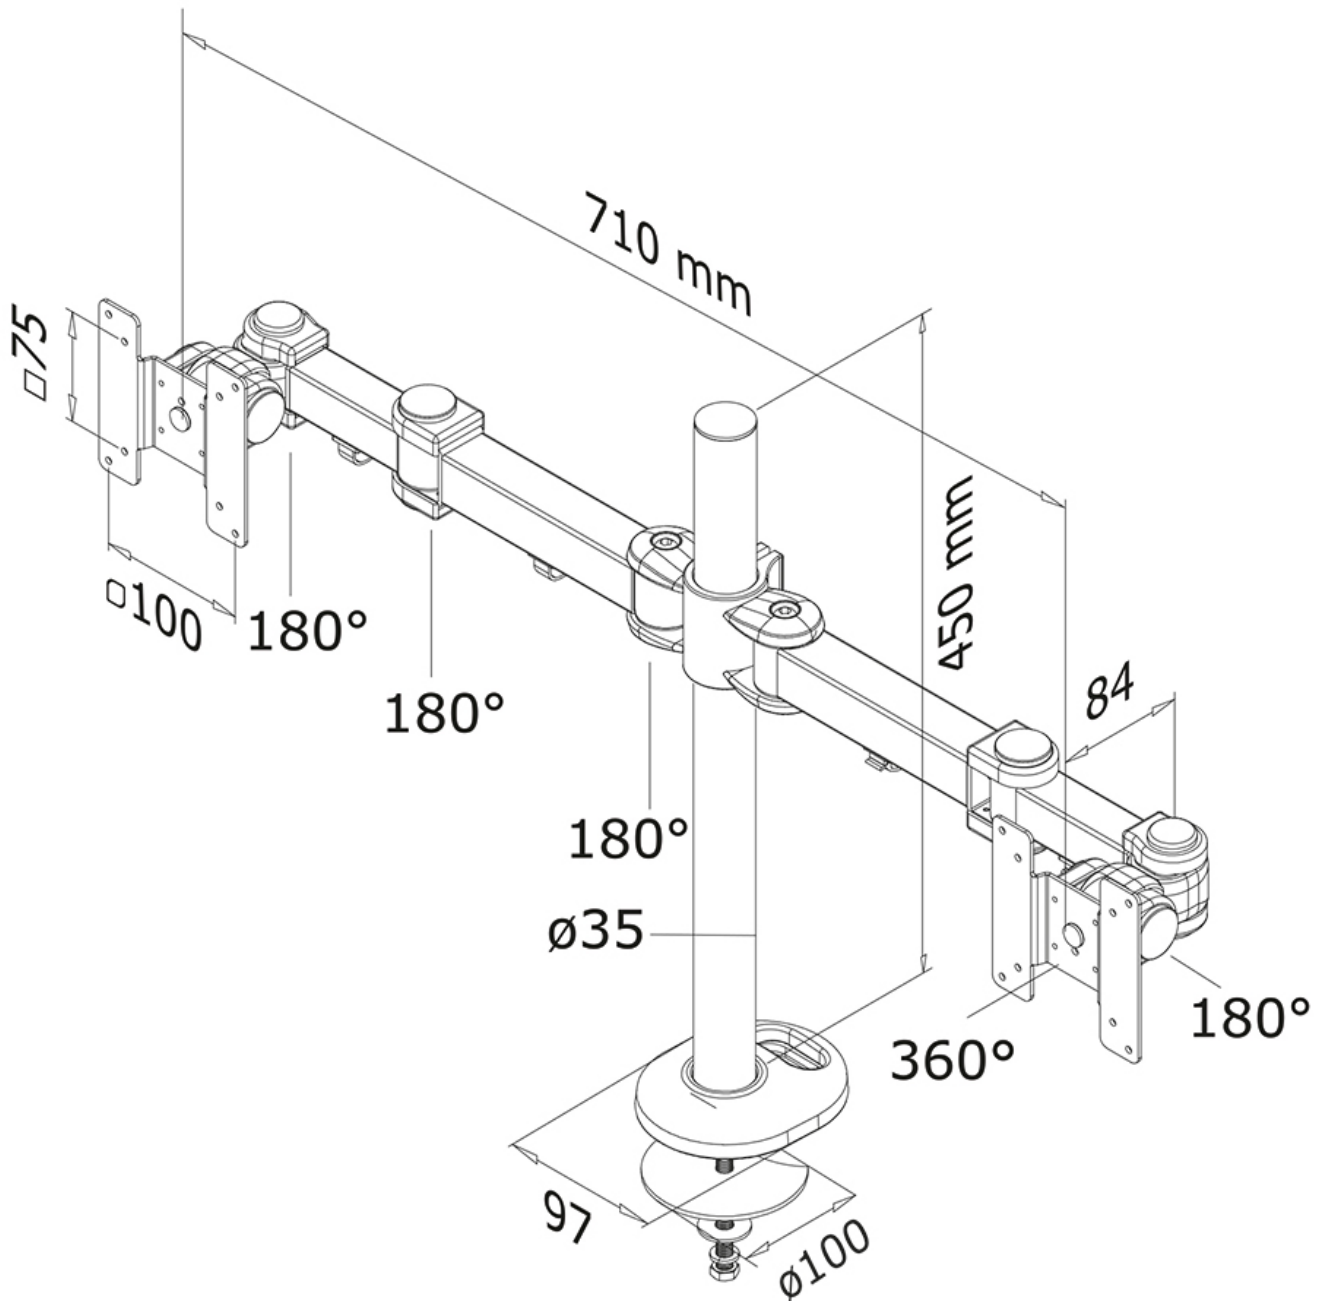

FPMA-D960DG

NEOMOUNTS FPMA-D960DG SUPPORT

Neomounts

Measuring unit: mm