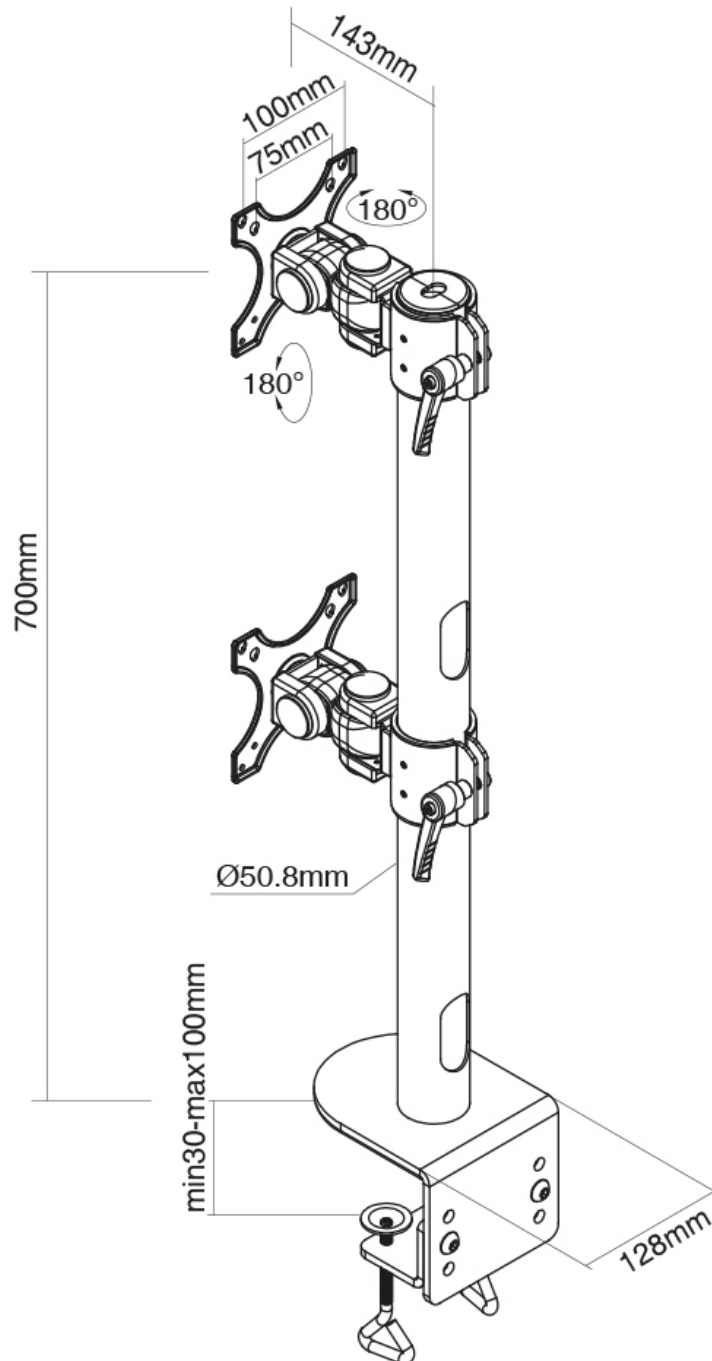

NEOMOUNTS FPMA-D960DVBLACKPLUS

Neomounts