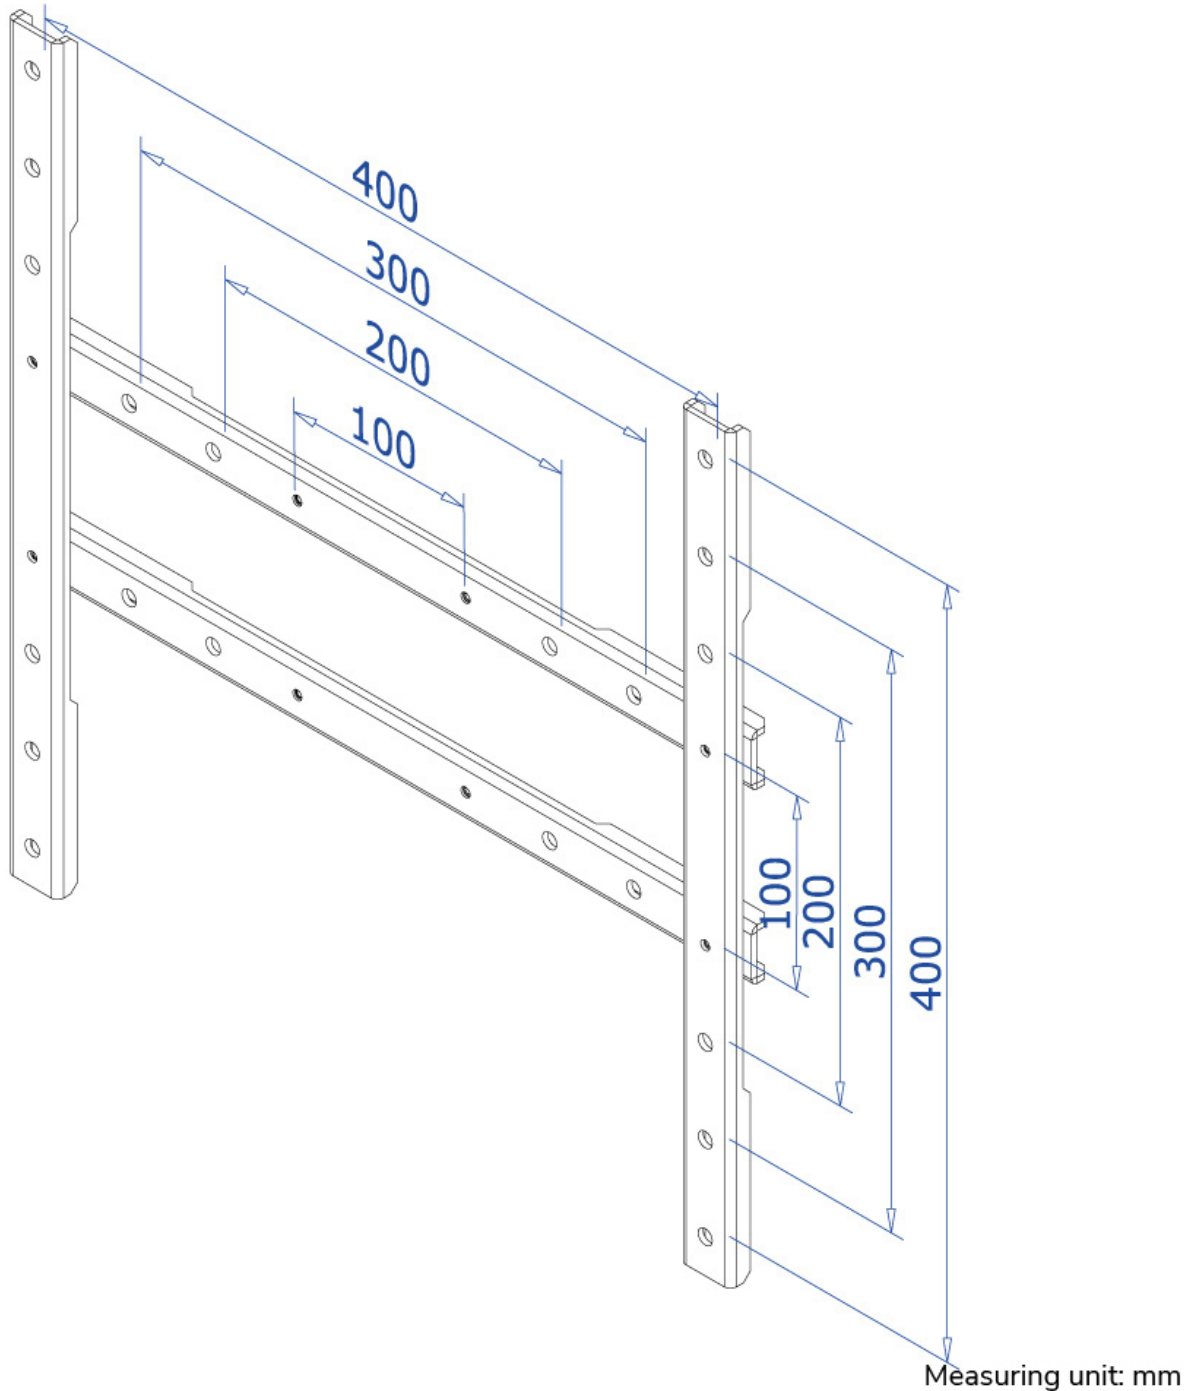

FPMA-VESA425

NEOMOUNTS FPMA-VESA425 ADAPTATEUR

Neomounts