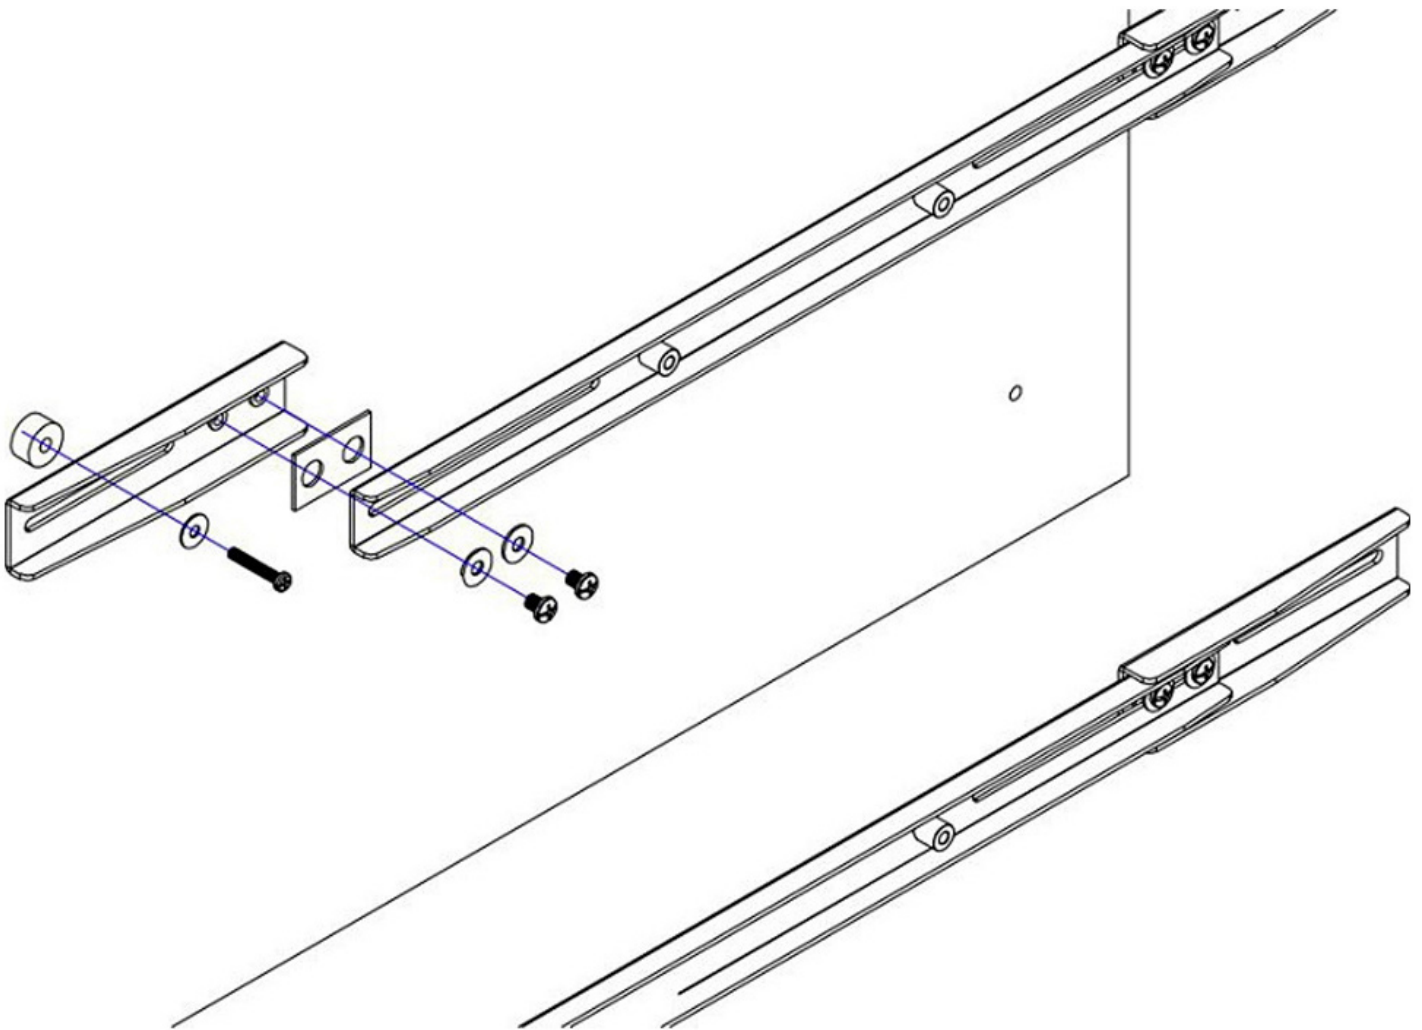

FPMA-VESA800

NEOMOUNTS FPMA-VESA800 ADAPTATEUR

Neomounts