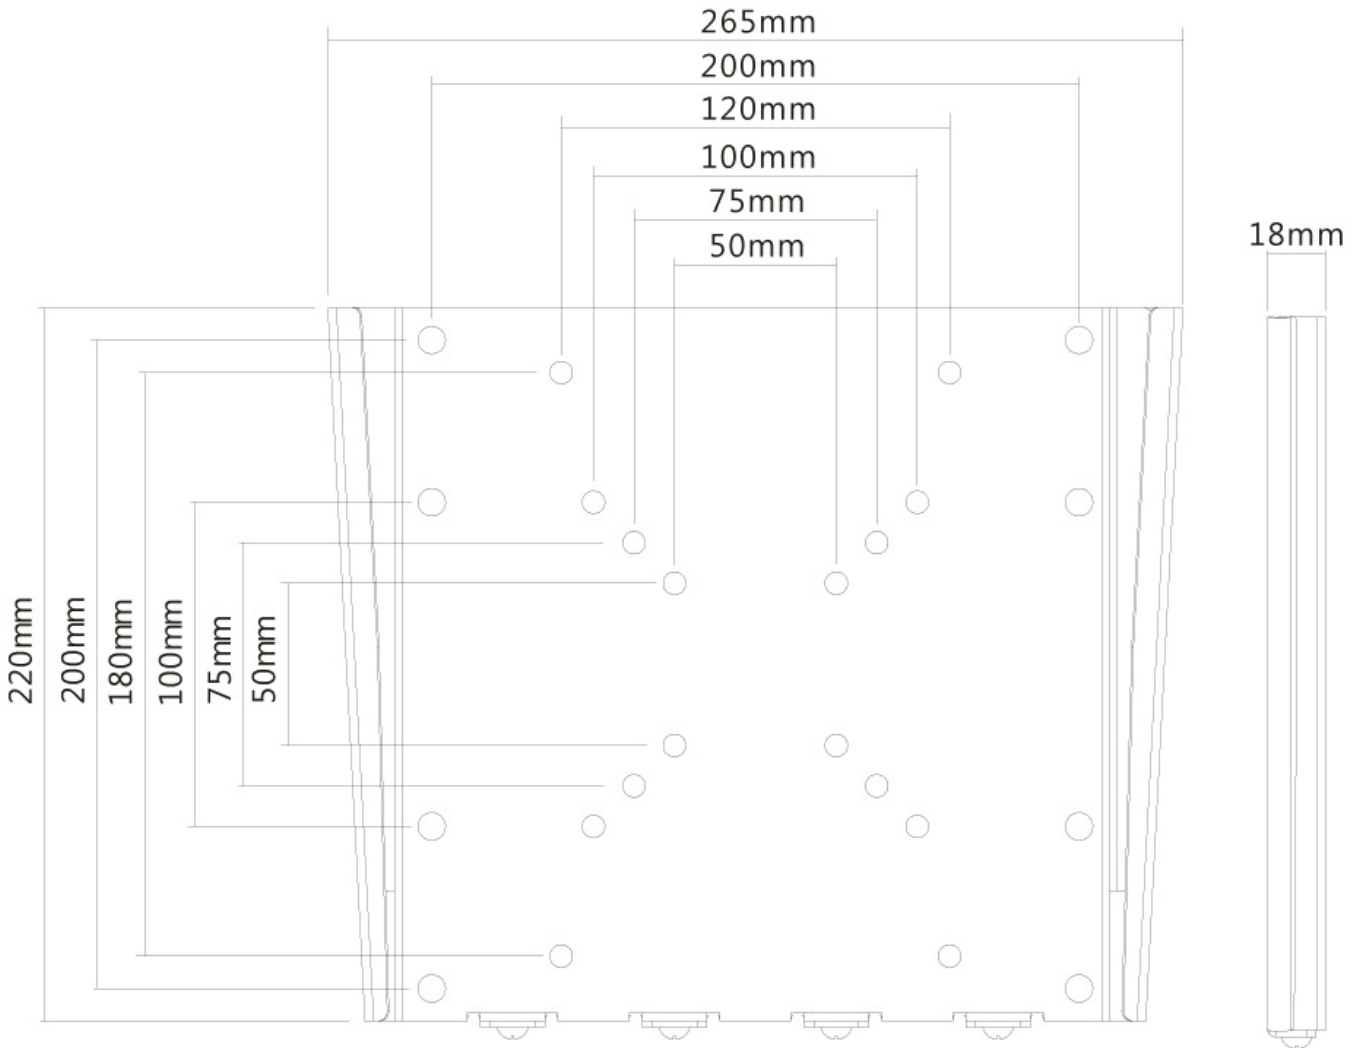

FPMA-W110

NEOMOUNTS FPMA-W110 SUPPORT POUR

Neomounts