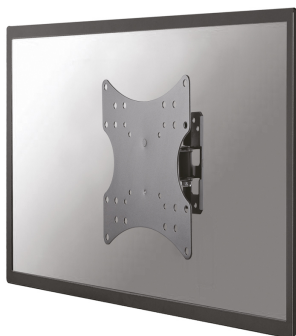

FPMA-W115BLACK

NEOMOUNTS FPMA-W115BLACK SUPPORT

CARACTÉRISTIQUES

GÉNÉRAL

Taille de l'écran min.*	10 inch
Taille de l'écran max.*	40 inch
Poids max.	20 kg (par écran)
Écrans	1
VESA minimum	75x75 mm
VESA maximum	200x200 mm
Distance au mur	7,5 cm

FONCTIONNALITÉ

Type	Inclinaison Tourner
Inclinaison (degrés)	13°
Pivotement (degrés)	30°
Type de réglage	Aucun

INFORMATIONS

Couleur	Noir
Matériau principal	Acier
Garantie	5 ans
EAN code	8717371446888

*Remarque : Les tailles en pouces indiquées ne sont qu'une indication et sont combinées avec le poids maximum et les dimensions VESA. Par contre, le poids maximum et les dimensions VESA sont des limitations à ne pas dépasser.

Neomounts

Neomounts

Neomounts FPMA-W115BLACK Support orientable pour écran mural 10-40" - max 20 kg - VESA 75x75-200x200 - p7,5 cm - noir

Le support mural Neomounts, modèle FPMA-W115BLACK est un support mural avec inclinaison et pivot pour écrans jusqu'à 40" (102 cm).

Ce support est un excellent choix si vous voulez une ultime flexibilité de visualisation avec votre écran plat. Tirez l'écran du mur avec facilité, placez-le dans presque toutes les directions, tournez-le autour des coins, puis faites-le revenir en douceur sur le mur une fois terminé.

La technologie Neomounts, inclinaison de 13° et pivot de 30°, permet au montage de changer l'angle de vue pour profiter pleinement des capacités de l'écran plat. La profondeur de ce support est de 7,5 centimètres.

Le modèle Neomounts PLASMA-W115BLACK possède un point de flexion et est adapté pour écrans jusqu'à 40" (102 cm). La capacité de poids de ce produit est de 20 kg. Le montage mural est adapté pour les écrans qui répondent au VESA 75x75 à 200x200mm. Différents modèles de trous peuvent être couverts en utilisant des plaques d'adaptation Neomounts VESA.

Créez une ambiance design épurée pour votre téléviseur à écran plat dans le salon, une chambre ou home cinéma.

Tout le matériel d'installation est fourni avec le produit.