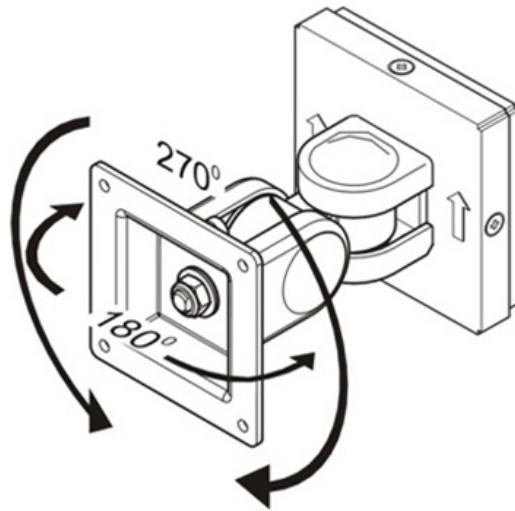

FPMA-W200

NEOMOUNTS BY NEWSTAR SUPPORT MURAL

Neomounts

Measuring unit: mm