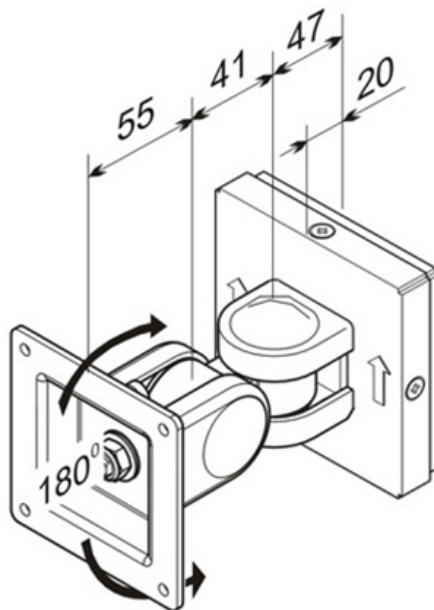

FPMA-W200

NEOMOUNTS BY NEWSTAR SUPPORT MURAL

Neomounts

Measuring unit: mm