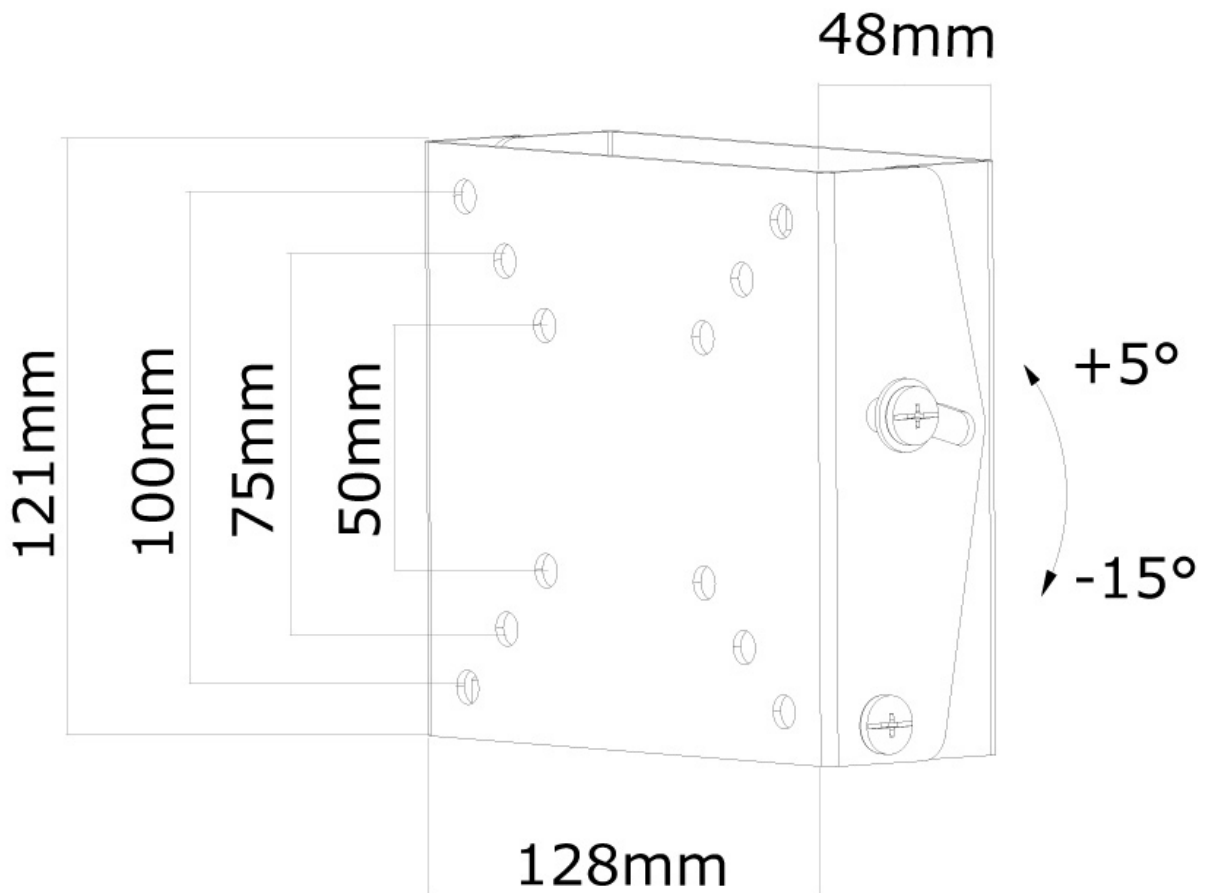

FPMA-W60

NEOMOUNTS BY NEWSTAR SUPPORT MURAL

Neomounts