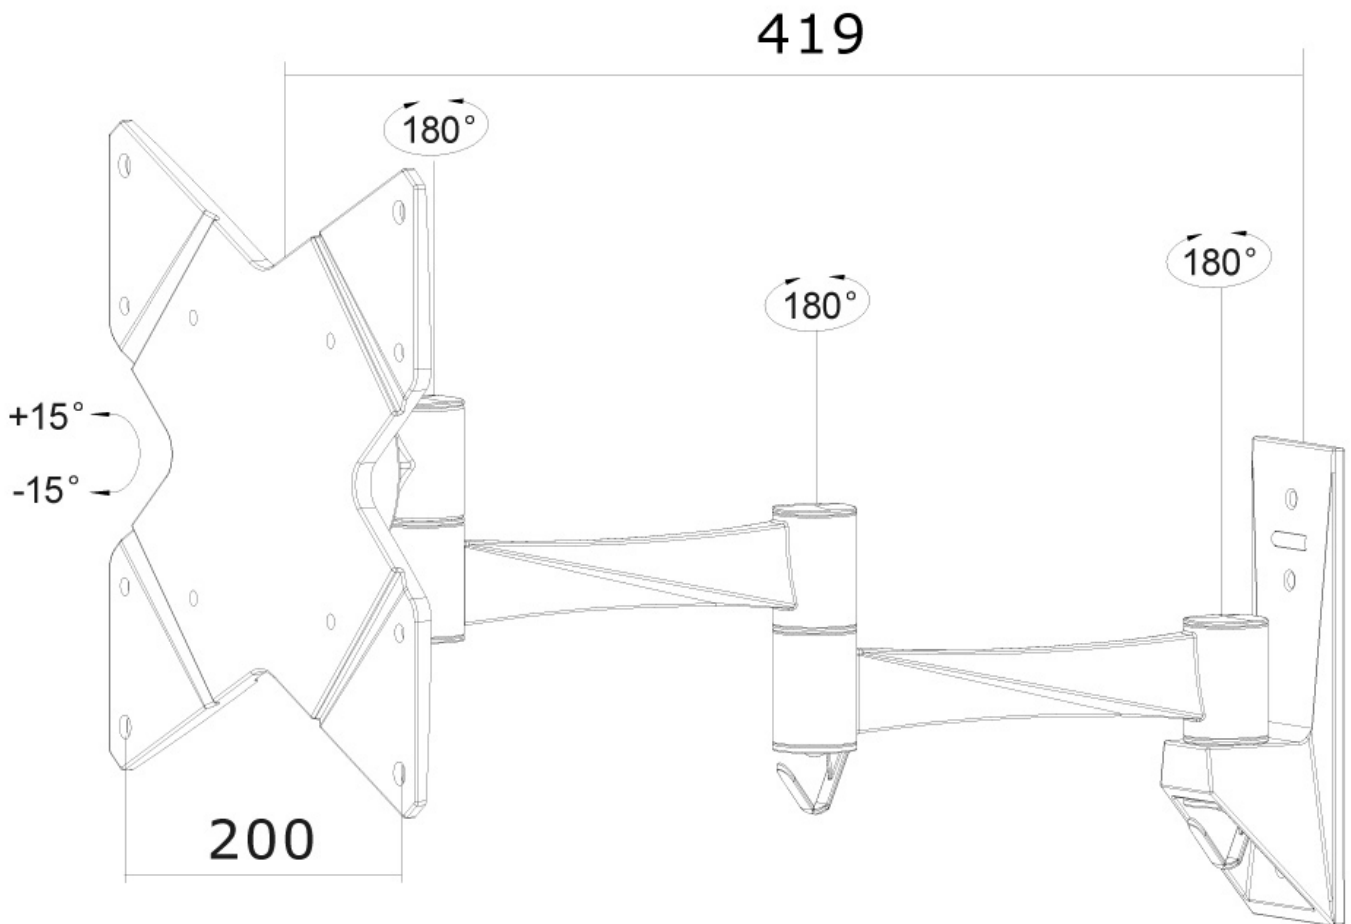

FPMA-W835

NEOMOUNTS FPMA-W835 SUPPORT D'ÉCRAN

Neomounts

Measuring unit: mm