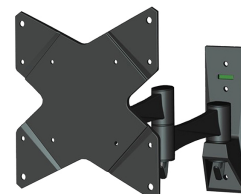

FONCTIONNALITÉ

Type	Inclinaison Rotation Tourner Mouvement complet
------	---

Inclinaison (degrés)	30°
Pivotement (degrés)	180°
Rotation (degrés)	360°
Type de réglage	Aucun

INFORMATIONS

Couleur	Noir
Matériau principal	Aluminium
Garantie	5 ans
EAN code	8717371443122

Neomounts

Neomounts

Neomounts FPMA-W835 Support orientable pour écran mural 10-40" - max 20 kg - VESA 75x75-200x200 - p9-42 cm - noir

Le support mural Neomounts, modèle FPMA-W835 est un support mural avec inclinaison, rotation et pivot pour écrans jusqu'à 40".

Ce support est un excellent choix si vous voulez une ultime flexibilité de visualisation avec votre écran plat. Tirez l'écran du mur avec facilité, placez-le dans presque toutes les directions, tournez-le autour des coins, puis faites-le revenir en douceur sur le mur une fois terminé.

La technologie de Neomounts, inclinaison de 30°, rotation de 360° et pivot de 180°, permet au montage de changer l'angle de vue pour profiter pleinement des capacités de l'écran plat. La profondeur du support est facilement réglable entre 9 à 42 centimètres. Une gestion des câbles unique cache et achemine les câbles du support à l'écran plat pour garder un salon, une chambre ou un home cinéma agréable et bien rangé.