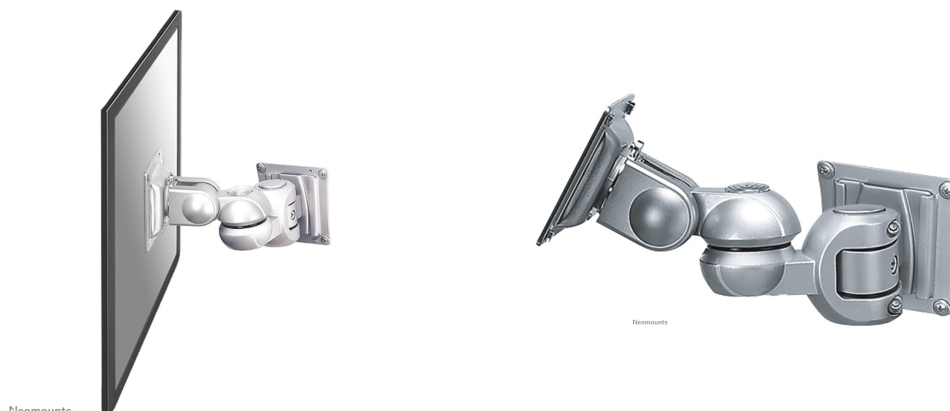

#### FONCTIONNALITÉ

Type	Mouvement complet Inclinaison Rotation Tourner
Inclinaison (degrés)	180°
Pivotement (degrés)	180°
Rotation (degrés)	270°
Type de réglage	Aucun

**Le support mural Neomounts, modèle FPMA-W910 est un support mural avec inclinaison, rotation et pivot pour écrans plats jusqu'à 30" (76 cm).**

Le support mural Neomounts, modèle FPMA-W910 est un support mural avec inclinaison, rotation et pivot pour écrans plats jusqu'à 30" (76 cm).

La technologie de Neomounts, avec inclinaison de 180°, rotation de 270° et pivot de 180° permet au montage de changer l'angle de vue pour profiter pleinement des capacités de l'écran plat. La profondeur de ce support est de 21 centimètres.

Neomounts FPMA-W910 possède deux points de flexion et est adapté pour écrans jusqu'à 30" (76 cm). La capacité de poids de ce produit est de 12 kg chaque écran. Le montage mural est adapté pour les écrans qui répondent au VESA 75x75 et 100x100mm. Différents modèles de trous peuvent être couverts en utilisant des plaques d'adaptation Neomounts VESA.