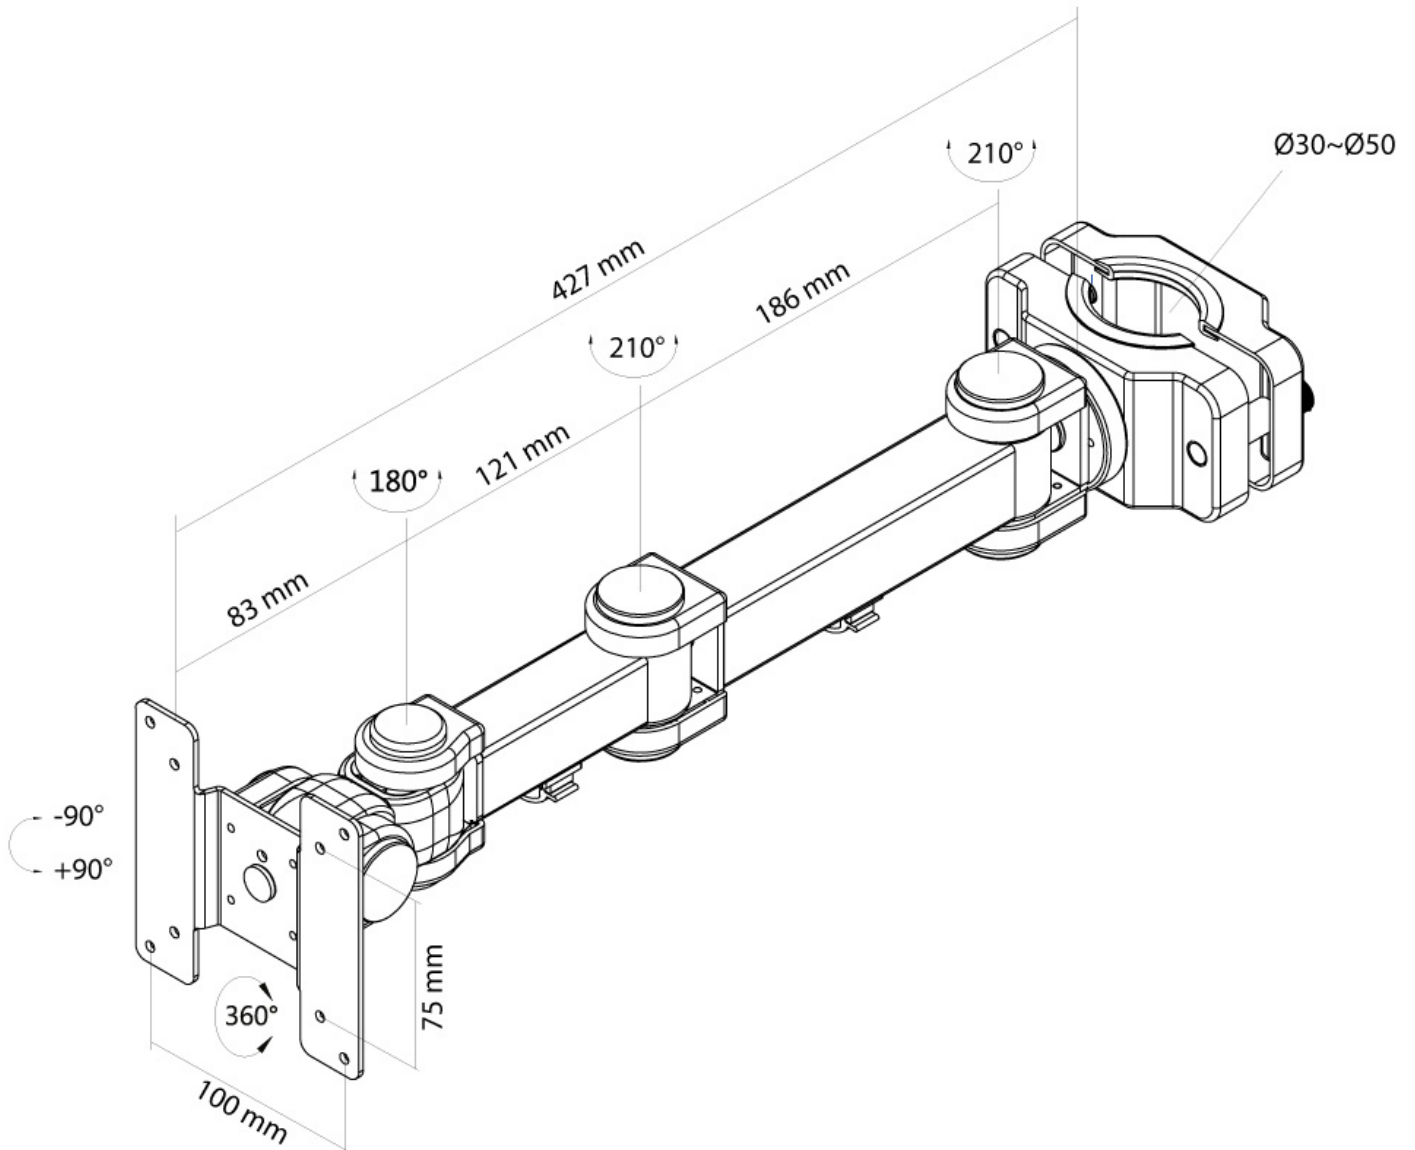

FPMA-WP300BLACK

NEOMOUNTS FPMA-WP300BLACK SUPPORT

Neomounts