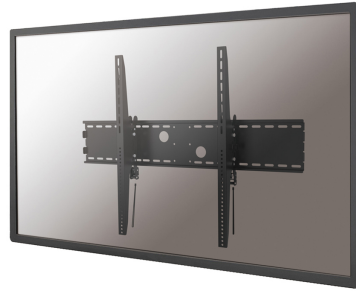

LFD-W2000

NEOMOUNTS LFD-W2000 SUPPORT POUR

CARACTÉRISTIQUES

GÉNÉRAL

Taille de l'écran min.*	60 inch
Taille de l'écran max.*	100 inch
Poids max.	125 kg (par écran)
Écrans	1
VESA minimum	200x200 mm
VESA maximum	1000x800 mm
Distance au mur	13 cm

FONCTIONNALITÉ

Type	Inclinaison
Inclinaison (degrés)	30°
Type de réglage	Aucun

INFORMATIONS

Couleur	Noir
Matériau principal	Acier
Garantie	5 ans
EAN code	8717371445430

*Remarque : Les tailles en pouces indiquées ne sont qu'une indication et sont combinées avec le poids maximum et les dimensions VESA. Par contre, le poids maximum et les dimensions VESA sont des limitations à ne pas dépasser.

Neomounts