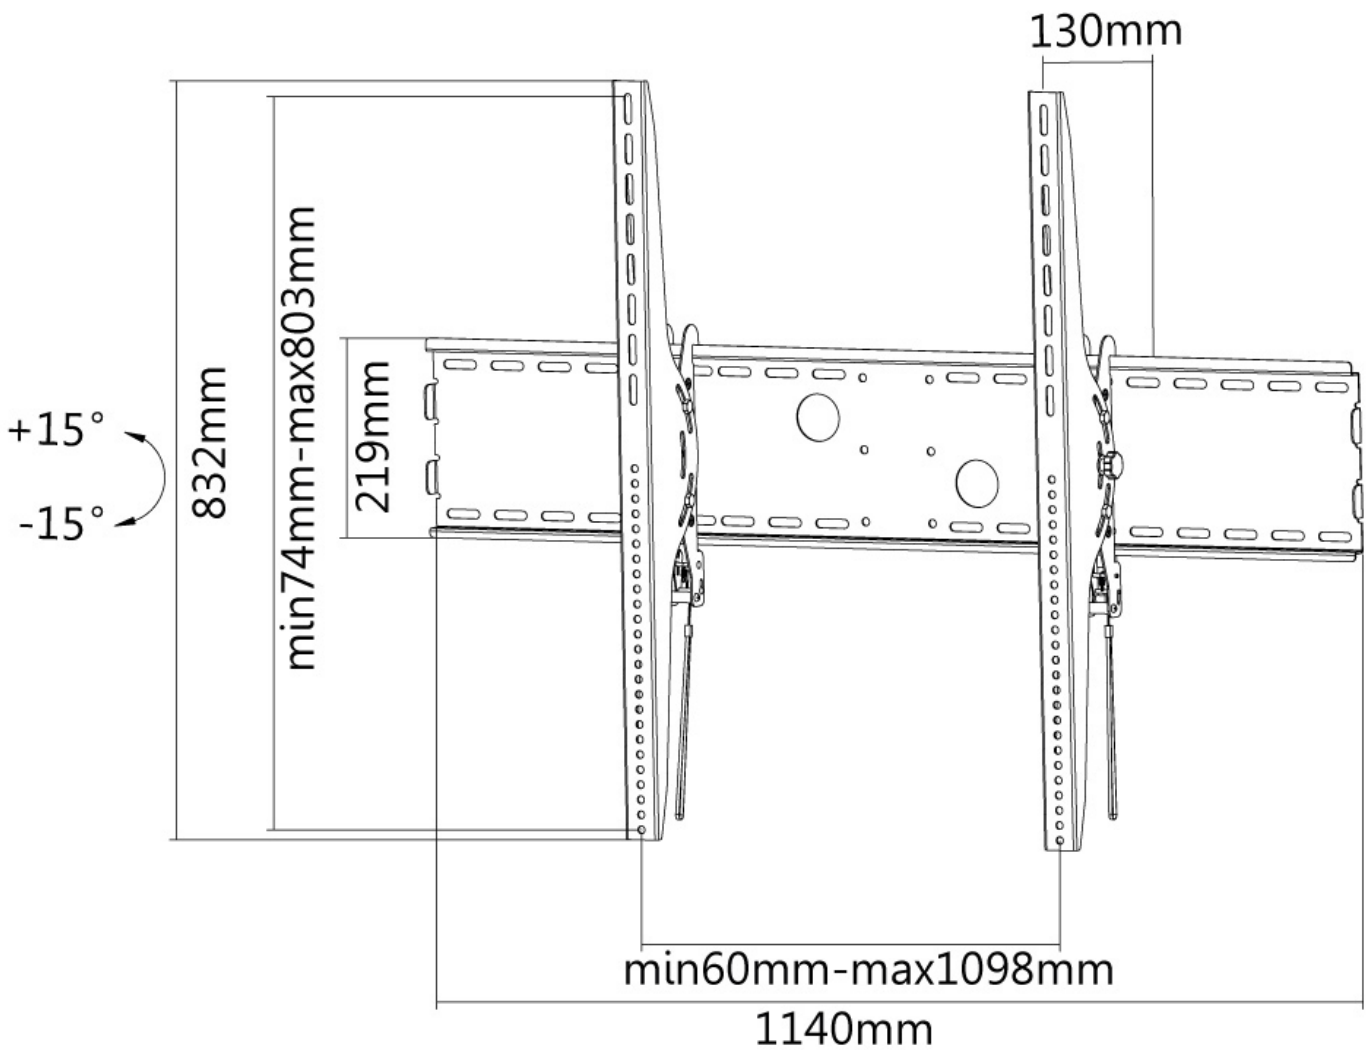

LFD-W2000

NEOMOUNTS LFD-W2000 SUPPORT POUR

Neomounts