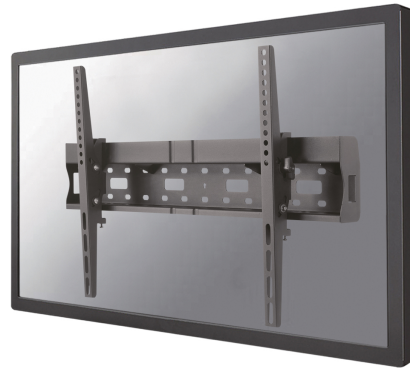

LFD-W2640MP

NEOMOUNTS LFD-W2640MP SUPPORT POUR

CARACTÉRISTIQUES

GÉNÉRAL

Taille de l'écran min.*	37 inch
Taille de l'écran max.*	75 inch
Poids max.	35 kg (par écran)
Écrans	1
VESA minimum	200x200 mm
VESA maximum	600x400 mm
Distance au mur	8,9 cm

FONCTIONNALITÉ

Type	Inclinaison
Inclinaison (degrés)	24°
Type de réglage	Aucun

INFORMATIONS

Couleur	Noir
Matériau principal	Acier
Garantie	5 ans
EAN code	8717371446444

*Remarque : Les tailles en pouces indiquées ne sont qu'une indication et sont combinées avec le poids maximum et les dimensions VESA. Par contre, le poids maximum et les dimensions VESA sont des limitations à ne pas dépasser.

Neomounts

Neomounts

Neomounts LFD-W2640MP Support mural inclinable pour écran 37-75" - max 35 kg - VESA 200x200-600x400 - p8,9 cm - incl. espace pour Mediaplayer/Mini PC - noir

Neomounts modèle LFD-W2640MP est un support mural inclinable pour écrans plats jusqu'à 75".

L'inclinaison (-12°/+12°) permet au montage de changer l'angle de vue pour profiter pleinement des capacités de l'écran plat. La profondeur de ce support est 8,9 centimètres. Neomounts LFD-W2640MP est adapté pour les écrans jusqu'à 75". La capacité de poids de ce produit est de 35 kg. Le montage mural est adapté pour les écrans qui répondent au VESA 200x200 à 600x400mm.