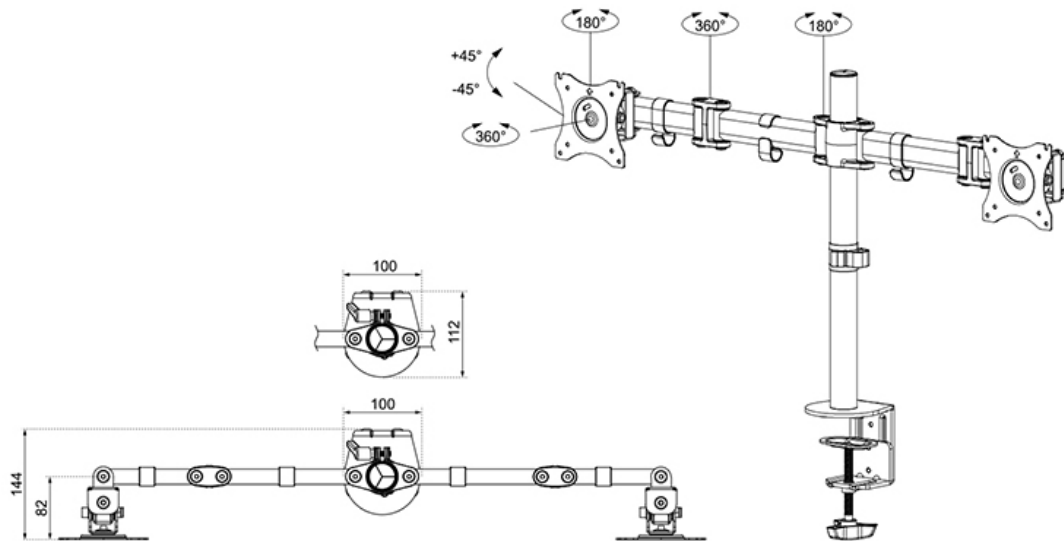

NM-D135DWHITE

NEOMOUNTS SUPPORT MONITEUR DE

Neomounts

Measuring unit: mm