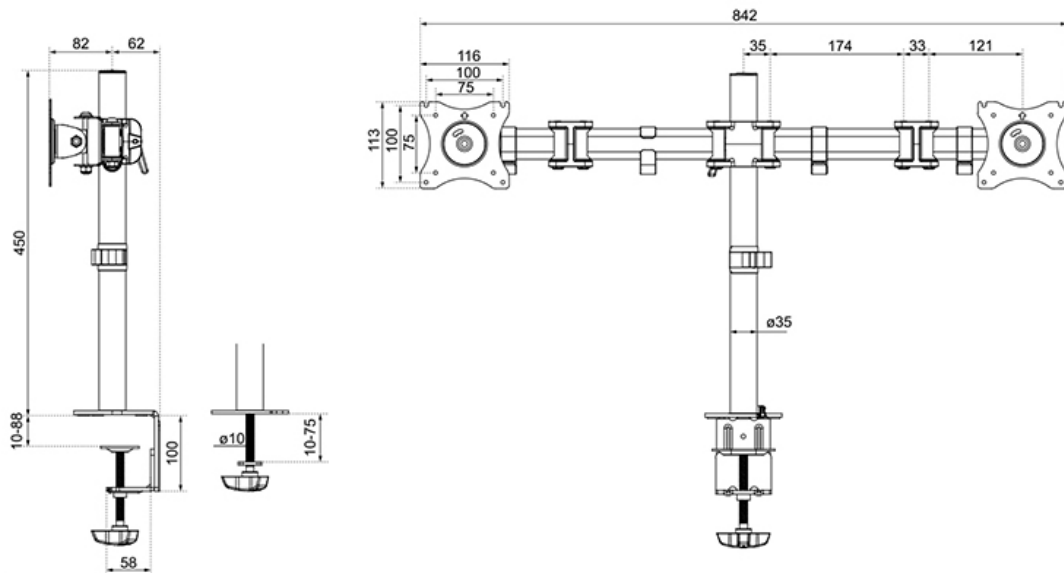

NM-D135DWHITE

NEOMOUNTS SUPPORT MONITEUR DE

Neomounts

Measuring unit: mm