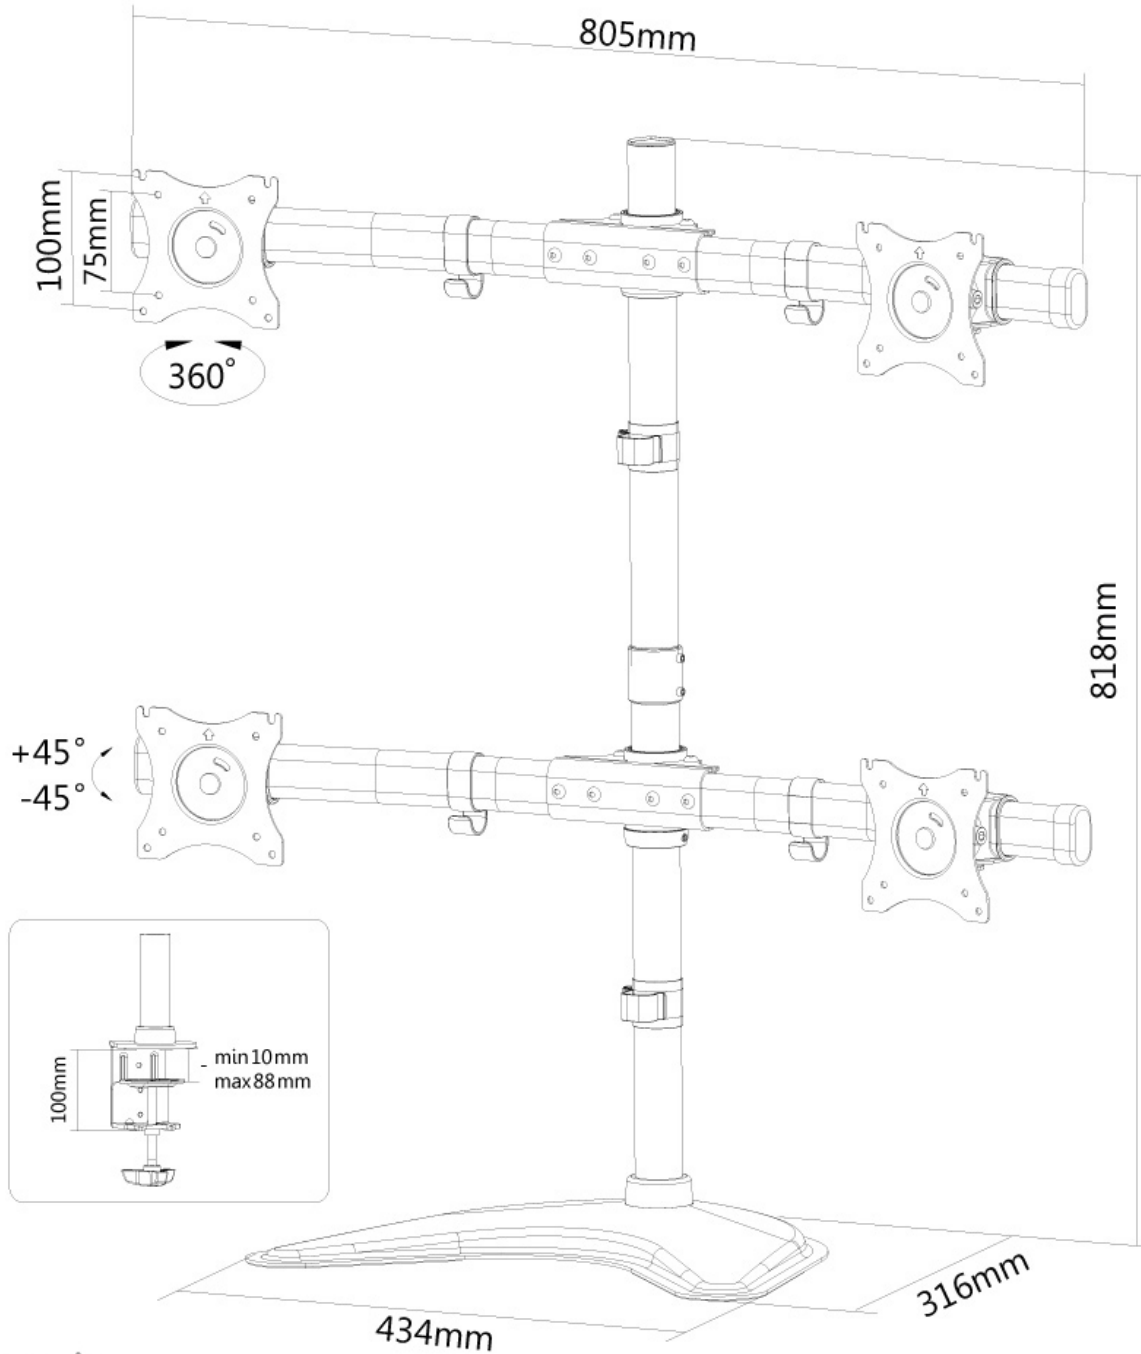

NM-D335D4BLACK

NEOMOUNTS NM-D335D4BLACK SUPPORT

Neomounts