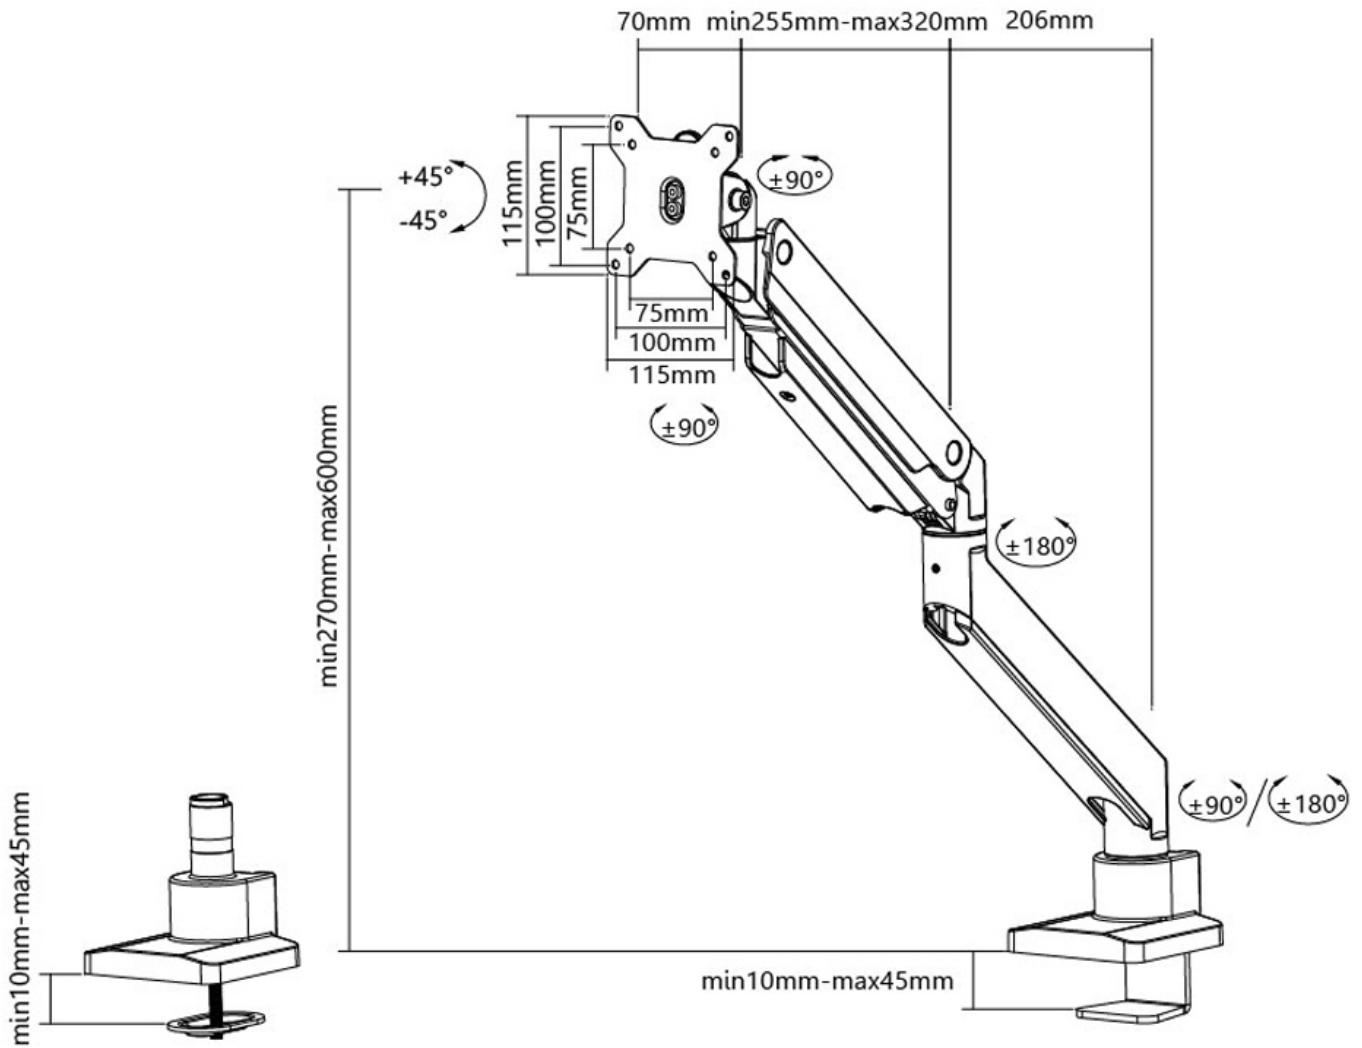

NM-D775WHITE

NEOMOUNTS SUPPORT MONITEUR DE

Neomounts