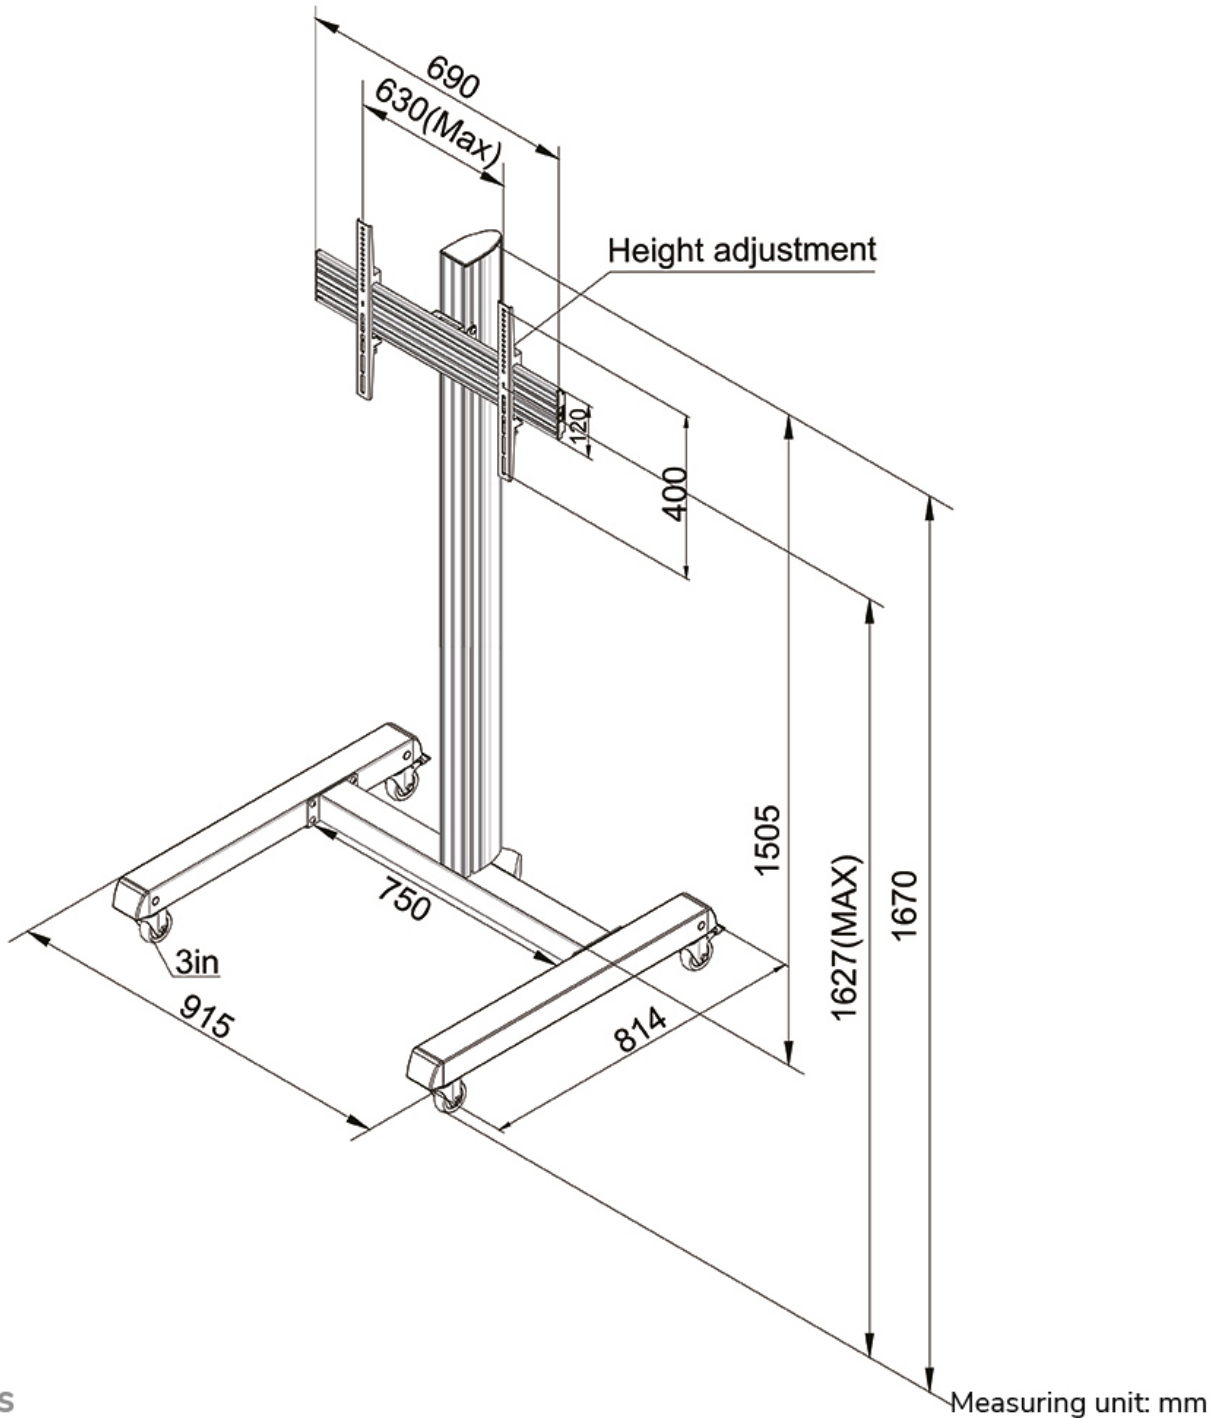

NMPRO-M1

NEOMOUNTS NMPRO-M1 CHARIOT ÉCRAN

Neomounts