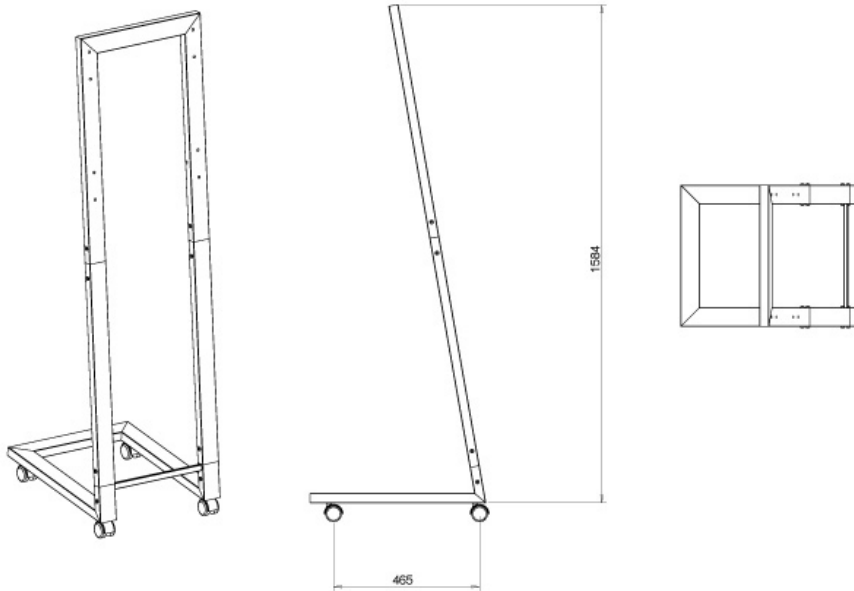

NS-SKM100WHITE

MEUBLE SUR ROULETTES NEWSTAR POUR

Neomounts