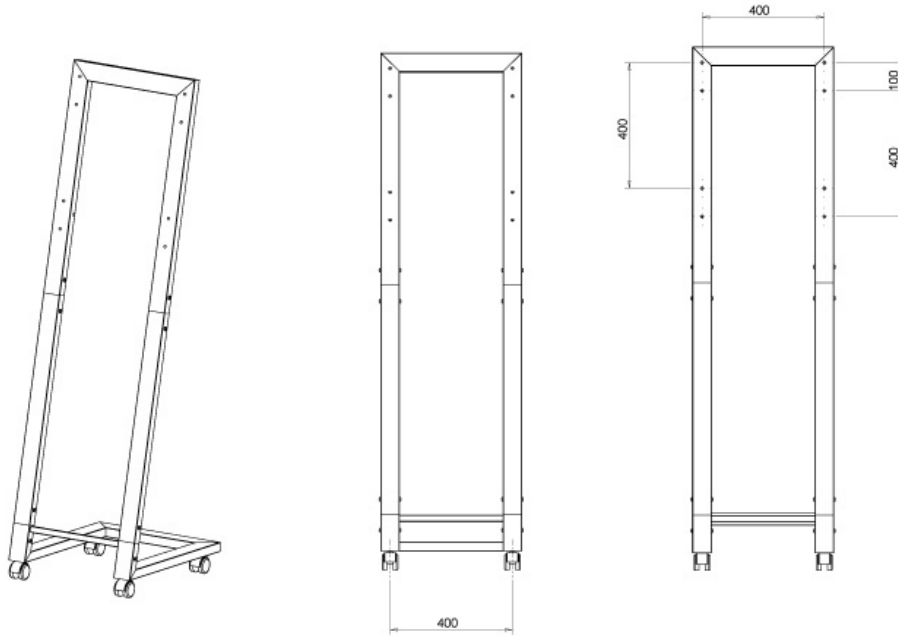

NS-SKM100WHITE

MEUBLE SUR ROULETTES NEWSTAR POUR

Neomounts