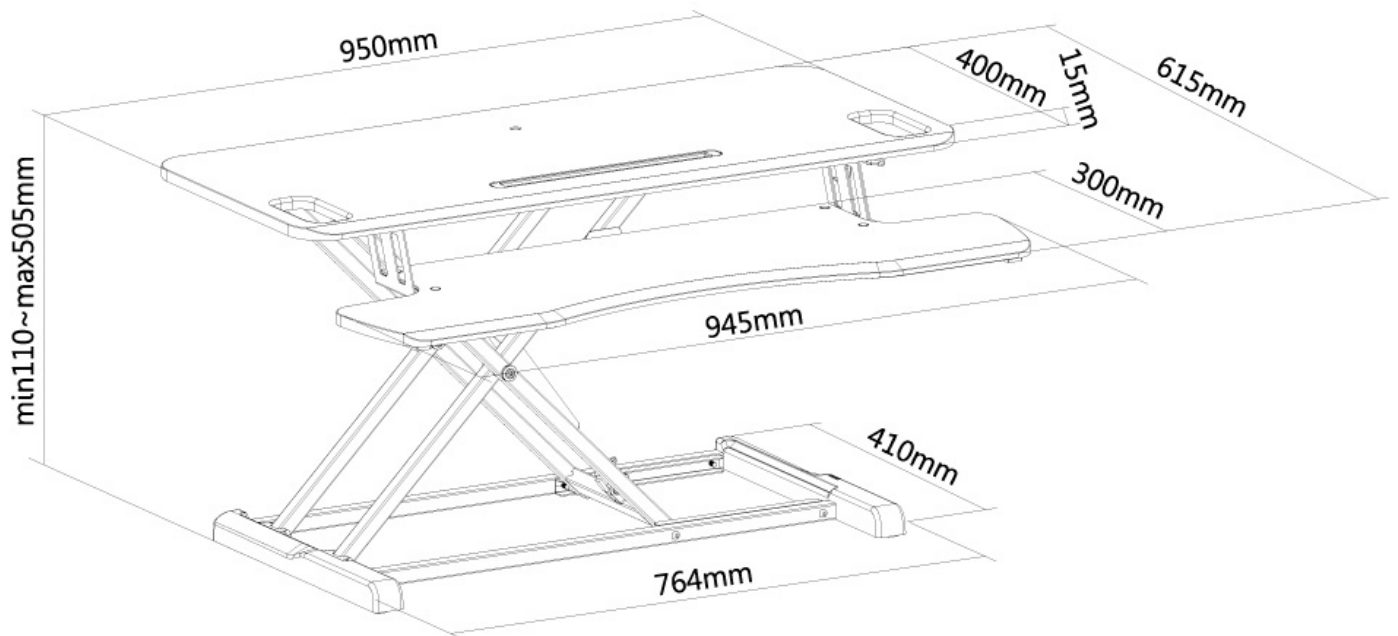

NS-WS300BLACK

NEOMOUNTS NS-WS300BLACK POSTE DE

Neomounts