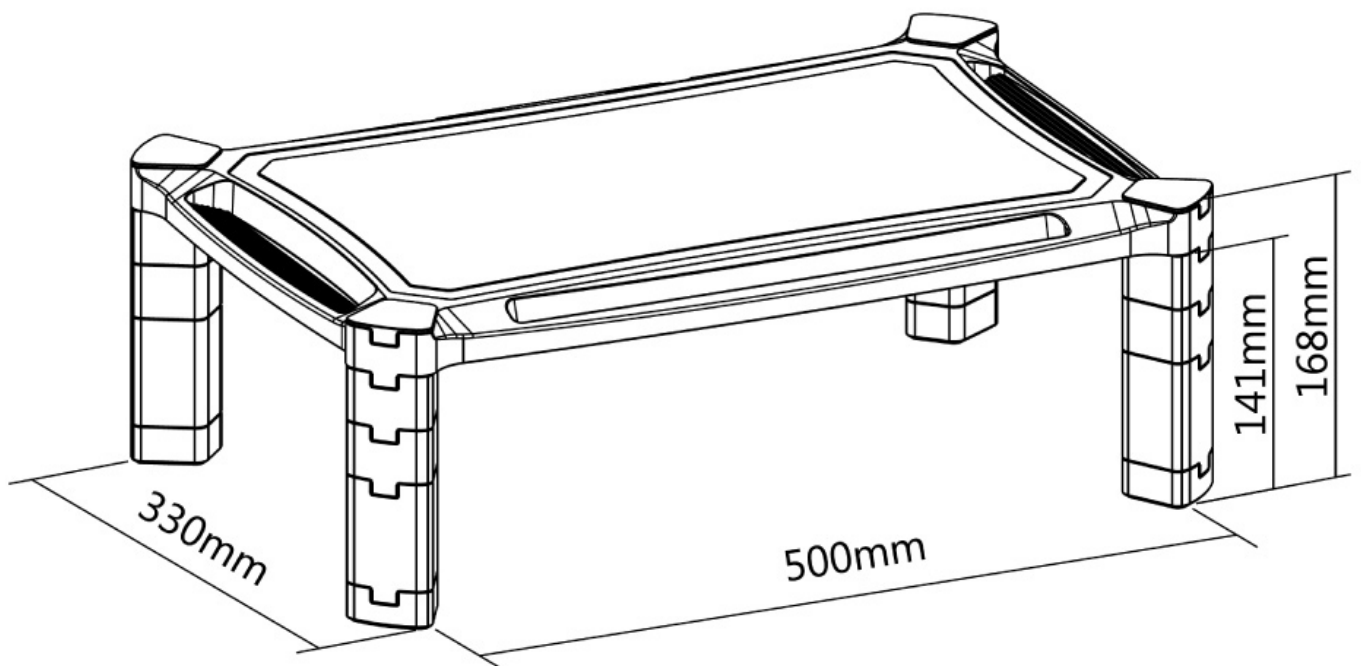

NSMONITOR20

NEOMOUNTS NSMONITOR20 RÉHAUSSEUR

Neomounts