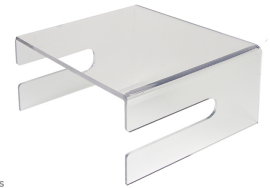

NSMONITOR50

CARACTÉRISTIQUES

GÉNÉRAL

Poids min.	0 kg (par écran)
Poids max.	25 kg (par écran)
Écrans	1

FONCTIONNALITÉ

Type	Fixé
Réglage de la hauteur	12,5 cm
Réglage de la largeur	26 cm
Réglage de la profondeur	25 cm
Type de réglage	Aucun

INFORMATIONS

Couleur	Transparent
Matériau principal	Plastique
Garantie	5 ans
EAN code	8717371441142

*Remarque : Les tailles en pouces indiquées ne sont qu'une indication et sont combinées avec le poids maximum et les dimensions VESA. Par contre, le poids maximum et les dimensions VESA sont des limitations à ne pas dépasser.

NEOMOUNTS NSMONITOR50 RÉHAUSSEUR

Neomounts

Neomounts

Neomounts NSMONITOR50 Réhausseur d'écran/ordinateur portable max 25 kg - hxlxp 12.5x26x25 cm - universel - transparent

Le lève-moniteur en acrylique Neomounts, modèle NSMONITOR50 est réglable en hauteur et supporte des écrans jusqu'à 25 kilos. Il est adapté aux écrans CRT et aux écrans plats. Il possède une allure du tonnerre en raison du matériau acrylique ressemblant à du cristal clair, sa surface est polie pour un aspect optimal. Le clavier s'adapte dans les fentes spéciales pour garder le lieu de travail propre.

La hauteur de votre écran sera de 13,4 cm, sa largeur de 29 cm, et sa profondeur de 29 cm. En utilisant un montage ergonomique peuvent être évités des maux de cou et de dos. Idéal pour une utilisation dans les bureaux et sur les comptoirs ou dans une zone de réception.