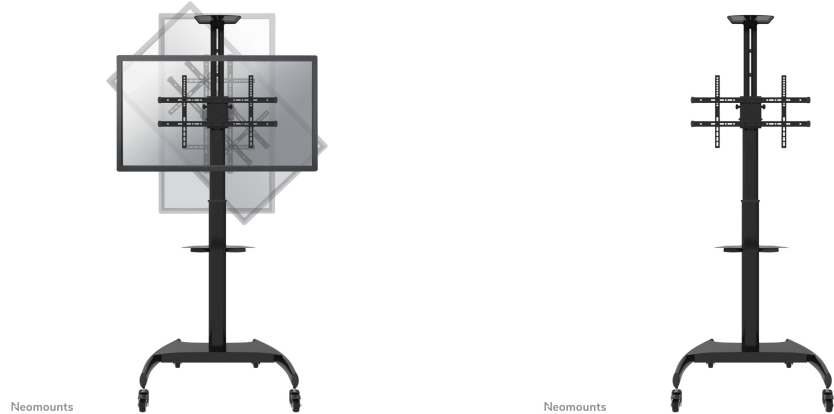

#### FONCTIONNALITÉ

Réglage de la hauteur	130-162 cm
Inclinaison (degrés)	20°
Rotation (degrés)	90°
Type de réglage	Manuel

### Neomounts PLASMA-M1900E Chariot pour écran 37-70" - max 50 kg - manuel h130-162 cm - VESA 200x200-600x400 - 90° rotatif - étagère multimédia incluse - noir

Le support mobile Neomounts, modèle PLASMA-M1900E est un socle mobile au sol pour les écrans plats jusqu'à 70" (178 cm). Ce support mobile est un excellent choix pour réaliser des économies d'espace ou lorsque les solutions de montage au mur, au plafond ou sur un bureau ne sont pas une option. Ce support optimise votre investissement en proposant une large gamme d'options de projection en partageant un grand écran dans plusieurs pièces. Obtenez un positionnement optimal debout et assis.

La technologie de Neomounts, inclinaison de 20° et rotation 90° permet au montage de changer l'angle de vue pour profiter pleinement des capacités de l'écran plat. Le support est réglable en hauteur manuellement de 130 à 162 centimètres. Une gestion des câbles unique cache et achemine les câbles de montage à l'écran plat pour garder le pied bien rangé.

Le support mobile Neomounts, modèle PLASMA-M1900E supporte votre téléviseur et un équipement audiovisuel et cache vos câbles. Le chariot est équipé de quatre solides roues pivotantes, dont les deux roues avant sont équipées d'un frein. Les roulettes permettent au support de se déplacer à l'endroit où vous en avez besoin. Rouler facilement à travers les portes et sur les seuils.