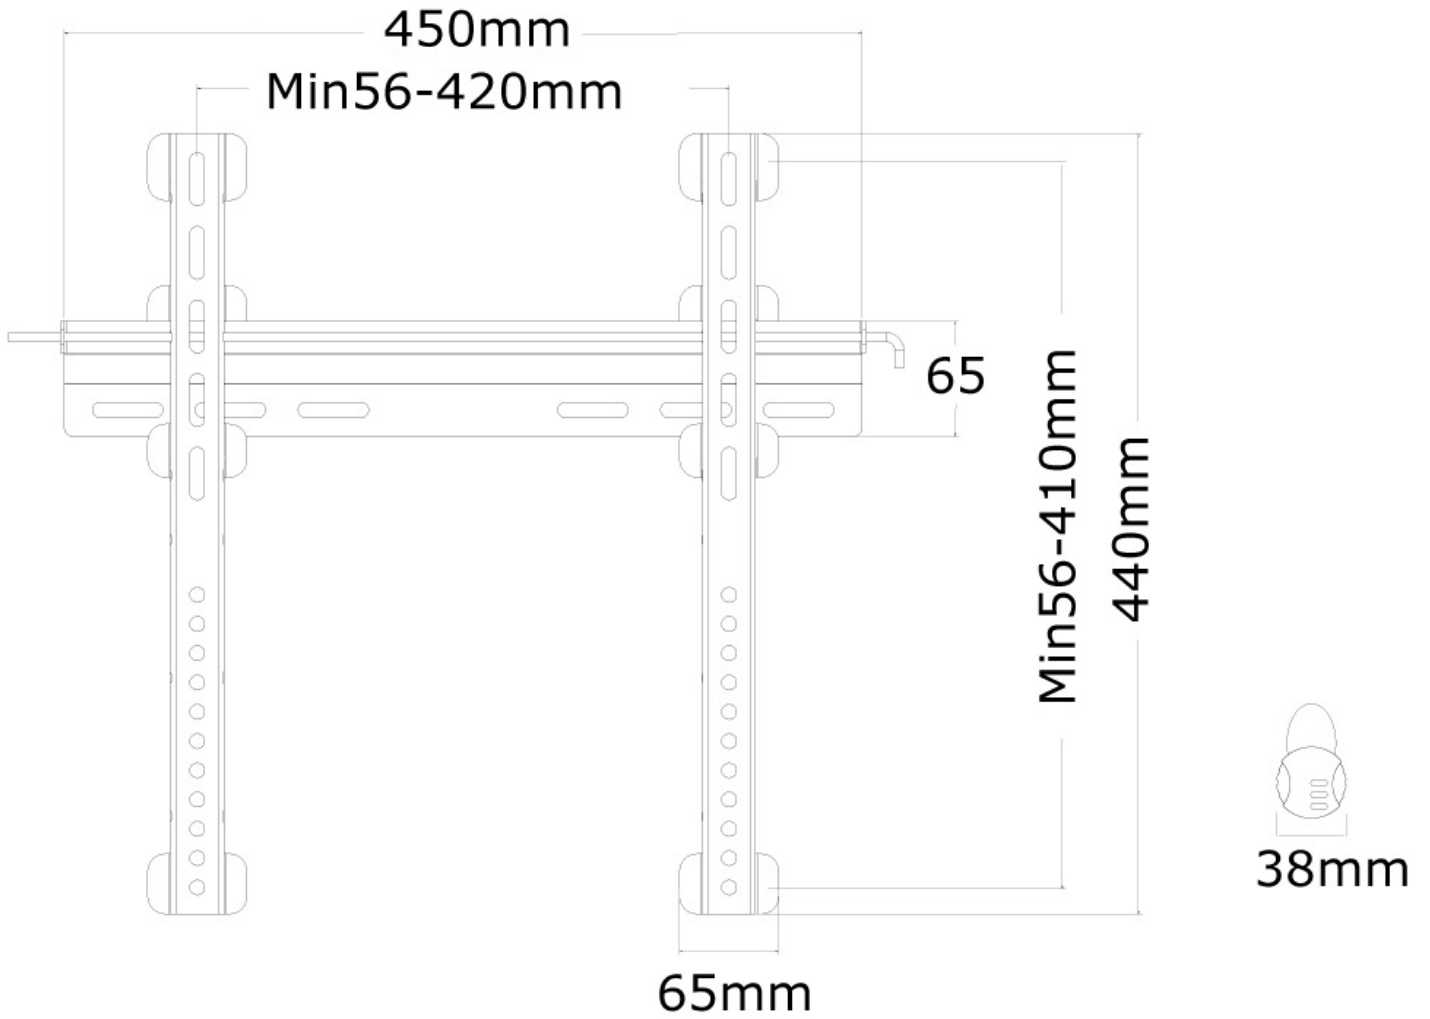

PLASMA-W040

NEOMOUNTS SUPPORT MURAL POUR TV

CARACTÉRISTIQUES

GÉNÉRAL

Taille de l'écran min.*	23 inch
Taille de l'écran max.*	52 inch
Poids max.	55 kg (par écran)
Écrans	1
VESA minimum	100x100 mm
VESA maximum	400x400 mm
Distance au mur	1,9-4 cm

Neomounts

Neomounts

Le Neomounts PLASMA-W040 est un support mural fixe pour téléviseur LCD /LED/Plasma jusque 52" (132 cm). Verrouiller inclus.

Le PLASMA-W040 est un support mural fixe pour téléviseur LCD /LED/Plasma jusque 52" (132 cm).

Ce support universel a seulement 2.7 cm de profondeur et vous crée l'effet merveilleux d'un tableau. La distance au mur peut-être augmentée jusqu'à 4 cm grâce aux rondelles fournies.

Le PLASMA-W040 a une capacité de 55 kg et peut être monté sur les écrans avec des trous Vesa au dos de l'écran de maximum de 400x400 mm. Ainsi, il vous est facile de fixer des écrans allant jusqu'à 132 centimètres (52").

L'installation est très facile : Vous installez la bande horizontale sur le mur et les deux crochets derrière votre écran. Ensuite, accrochez l'écran sur la fiche et vous pourrez tirer le

PLASMA-W040

NEOMOUNTS SUPPORT MURAL POUR TV