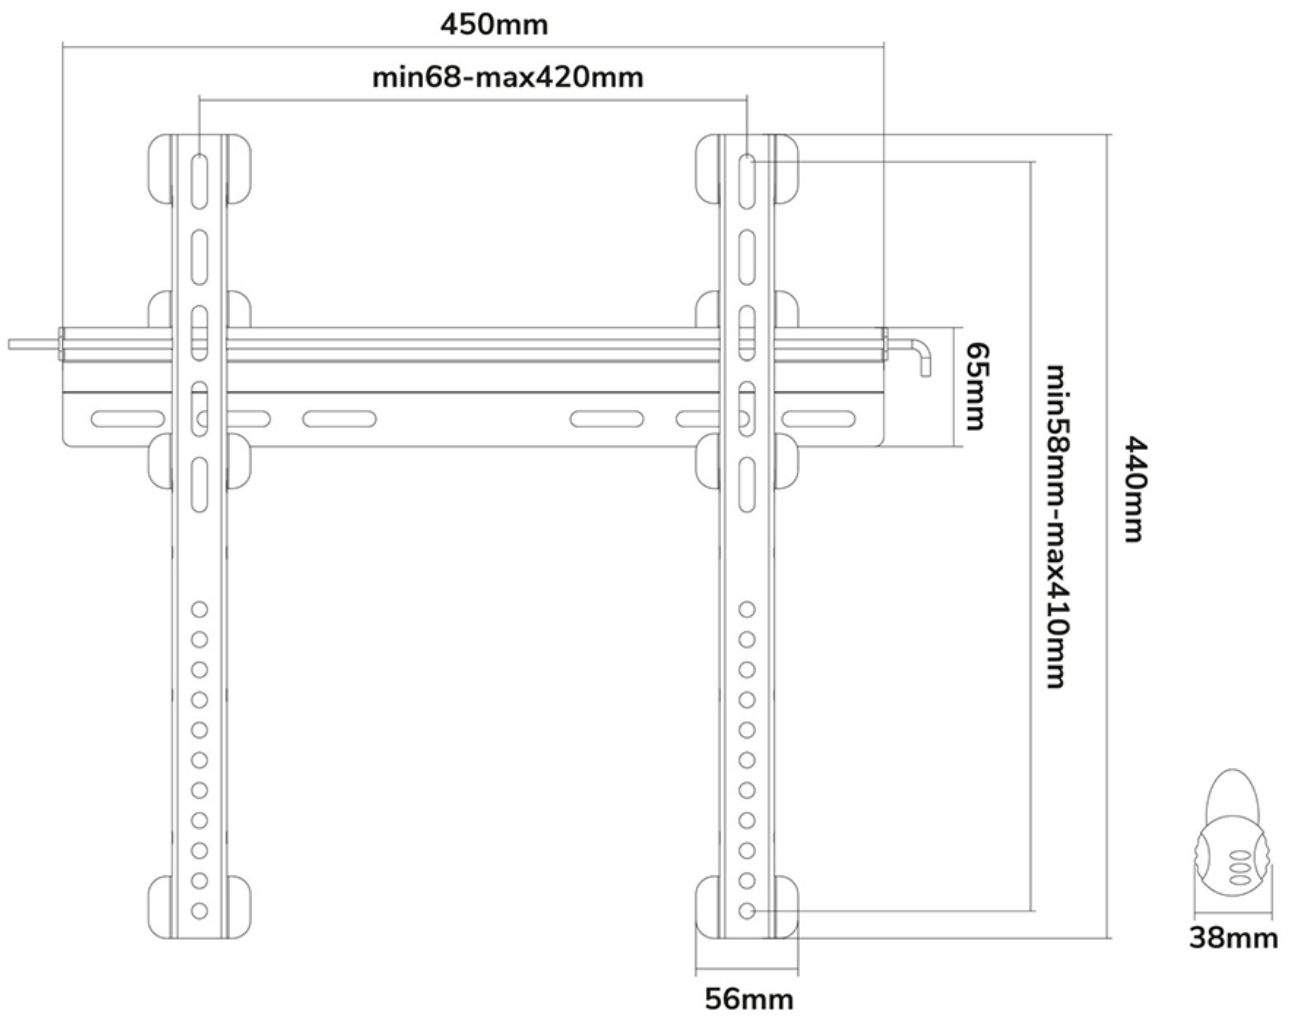

PLASMA-W040BLACK NEOMOUNTS PLASMA-W040BLACK SUPPORT

Neomounts