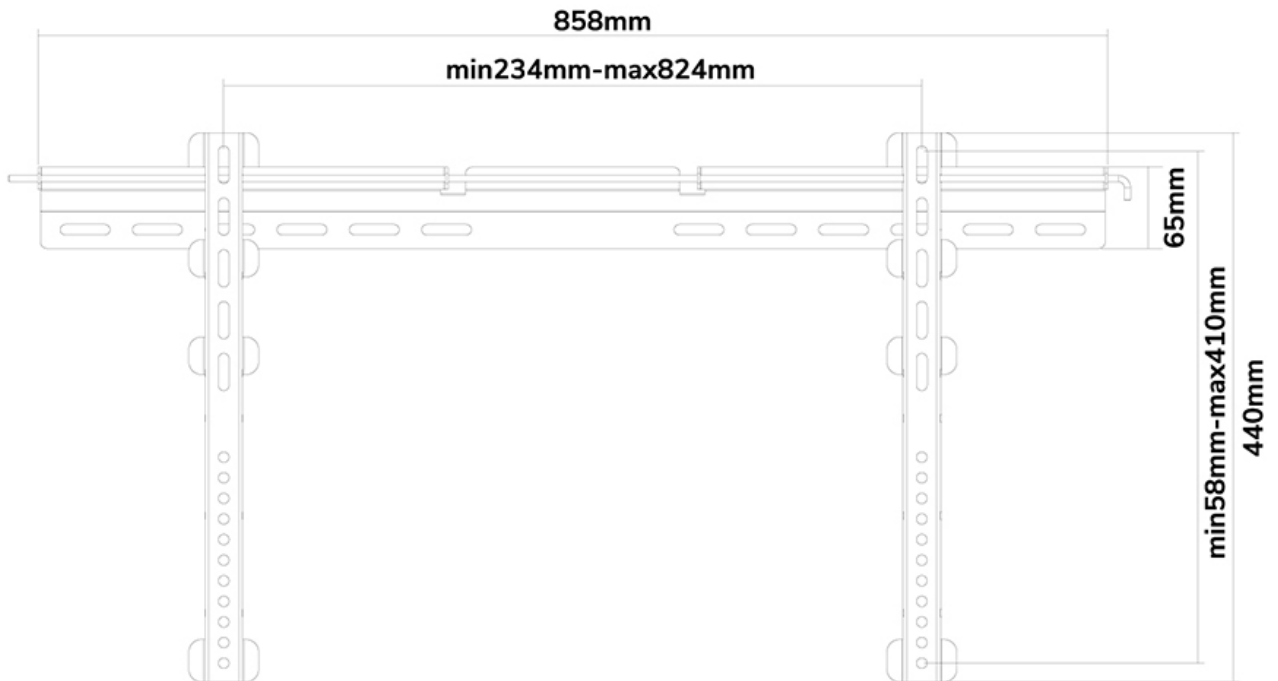

PLASMA-W065

NEOMOUNTS SUPPORT MURAL POUR TV

Neomounts