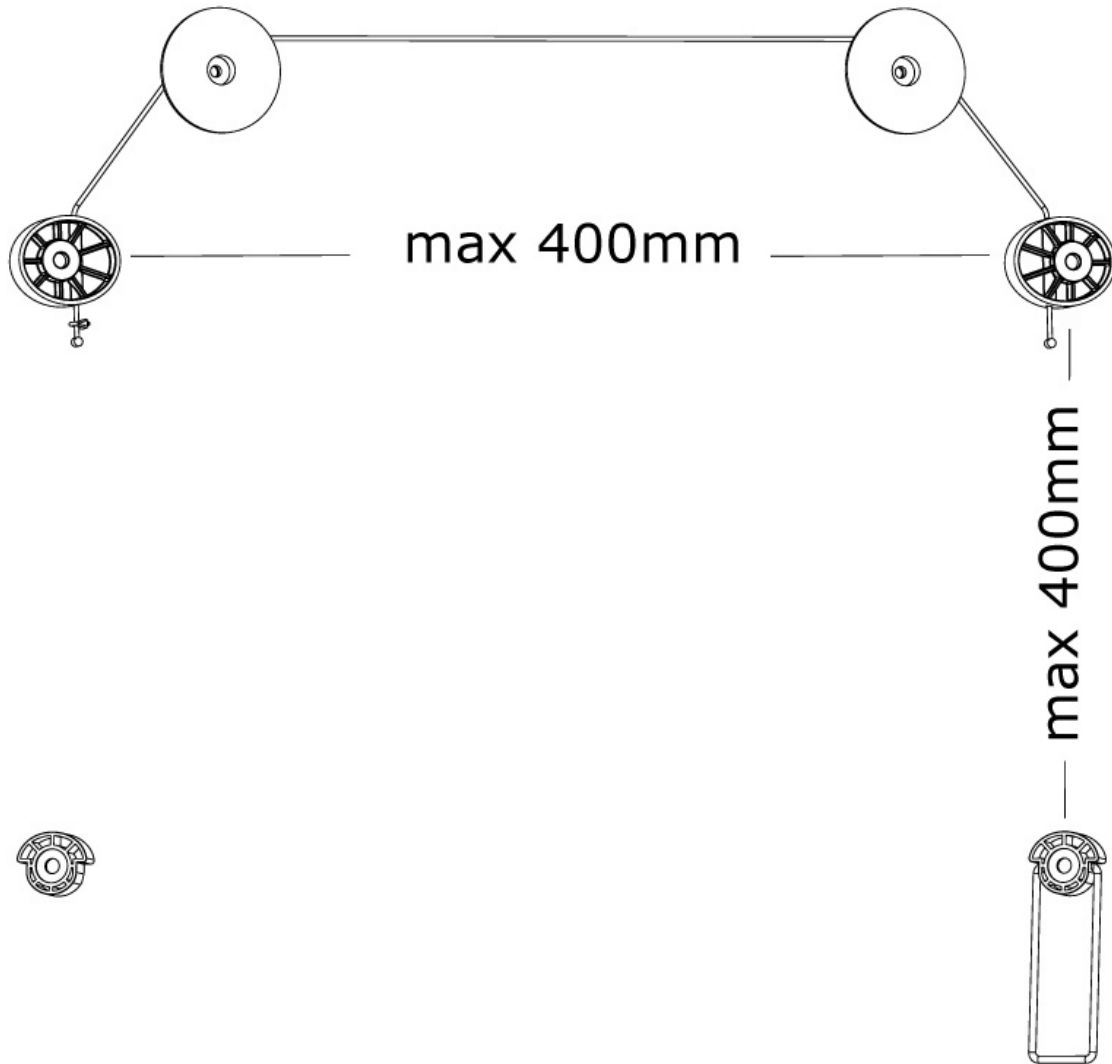

PLASMA-W800

NEOMOUNTS PLASMA-W800 SUPPORT POUR

Neomounts