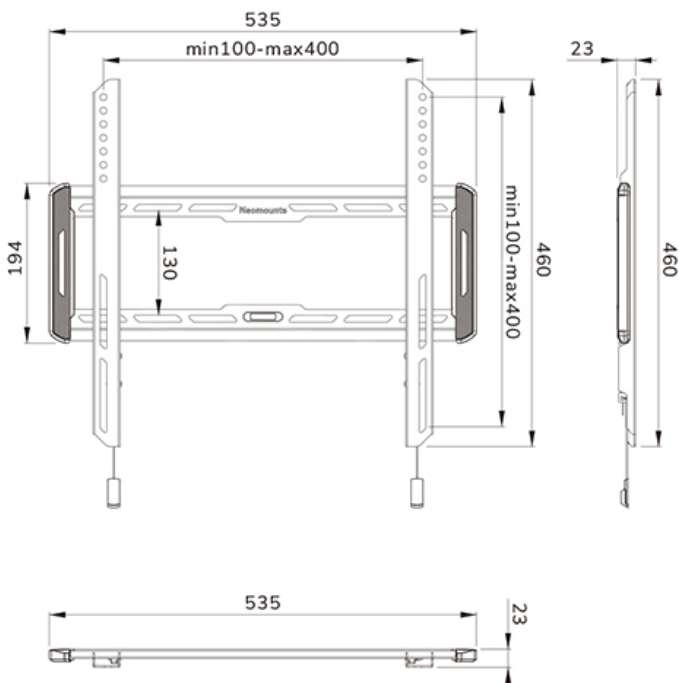

FONCTIONNALITÉ

Type	Fixé
Verrouillable	Non verrouillable
Hauteur	46 cm
Largeur	53,5 cm
Profondeur	2,3 cm

INFORMATIONS

Série	LEVEL 550
Couleur	Noir
Matériau principal	Acier
Garantie	5 ans
EAN code	8717371448646

Neomounts

Neomounts

Neomounts LEVEL-550 WL30-550BL14 Support mural ultra-plat pour écran 32-75" - max 50 kg - VESA 100x100-400x400 - p2,3 cm - Modèle à installation facile -modèle - noir

Le Neomounts WL30-550BL14 LEVEL est un support mural fixe pour écrans plats allant jusqu'à 75" avec une capacité de poids maximale de 50 kg.

Le LEVEL-550 support mural est ultra-plat avec une profondeur de 2,3 cm et convient aux écrans conformes au modèle de trous VESA 100x100 à 400x400mm.

Le WL30-550BL14 est doté d'un astucieux système pull & release magnétique, qui vous permet de fixer le téléviseur en un clin d'œil et de sécuriser le téléviseur de manière sûre et solide. De plus, les sangles de traction et de libération peuvent être facilement cachées derrière l'écran en cliquant sur l'aimant sur le support. Le niveau à bulle intégré assure une installation facile du support.

WL30-550BL14

NEOMOUNTS WL30-550BL14 SUPPORT POUR

Neomounts

Measuring unit: mm