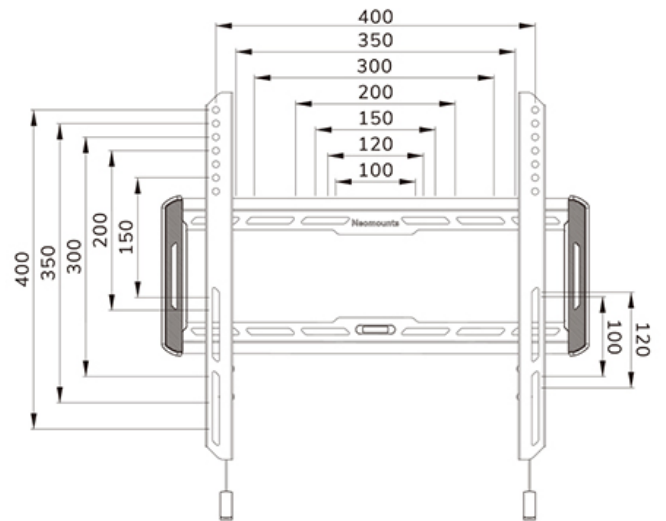

WL30-550BL14

NEOMOUNTS WL30-550BL14 SUPPORT POUR

Neomounts

Measuring unit: mm