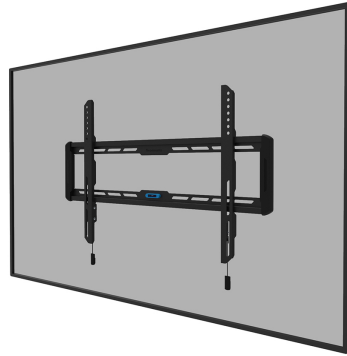

WL30-550BL16

NEOMOUNTS WL30-550BL16 SUPPORT POUR

CARACTÉRISTIQUES

GÉNÉRAL

Taille de l'écran min.*	42 inch
Taille de l'écran max.*	86 inch
Poids max.	60 kg (par écran)
Écrans	1
VESA minimum	100x100 mm
VESA maximum	600x400 mm
Distance au mur	2,3 cm

FONCTIONNALITÉ

Type	Fixé
Verrouillable	Non verrouillable
Hauteur	46 cm
Largeur	73,5 cm
Profondeur	2,3 cm

INFORMATIONS

Série	LEVEL 550
Couleur	Noir
Matériau principal	Acier
Garantie	5 ans
EAN code	8717371448653

Neomounts

Neomounts

Neomounts LEVEL-550 WL30-550BL16 Support mural ultra-plat pour écran 42-86" - max 60 kg - VESA 100x100-600x400 - p2,3 cm - Modèle à installation facile -modèle - noir

Le Neomounts WL30-550BL16 LEVEL est un support mural fixe pour écrans plats allant jusqu'à 86" avec une capacité de poids maximale de 60 kg.

Le LEVEL-550 support mural est ultra-plat avec une profondeur de 2,3 cm et convient aux écrans conformes au modèle de trous VESA 100x100 à 600x400mm.

Le WL30-550BL16 est doté d'un astucieux système pull & release magnétique, qui vous permet de fixer le téléviseur en un clin d'œil et de sécuriser le téléviseur de manière sûre et solide. De plus, les sangles de traction et de libération peuvent être facilement cachées derrière l'écran en cliquant sur l'aimant sur le support. Le niveau à bulle intégré assure une installation facile du support.