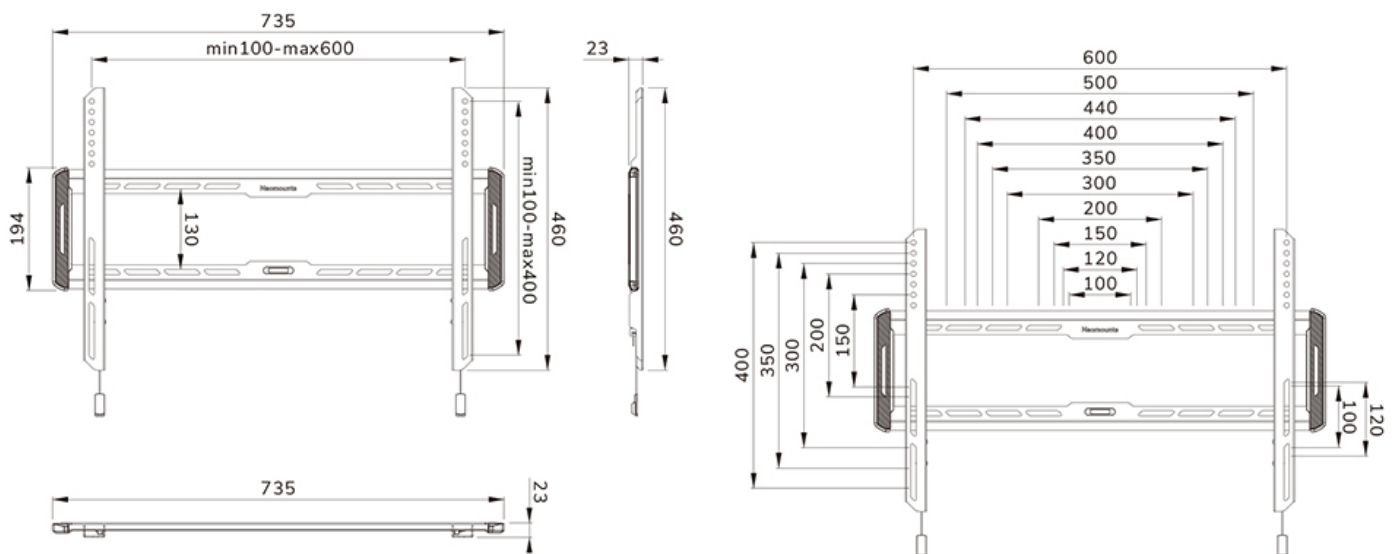

FONCTIONNALITÉ

Type	Fixé
Verrouillable	Non verrouillable
Hauteur	46 cm
Largeur	73,5 cm
Profondeur	2,3 cm

INFORMATIONS

Série	LEVEL 550
Couleur	Noir
Matériau principal	Acier
Garantie	5 ans
EAN code	8717371448653

Neomounts

Neomounts

Neomounts LEVEL-550 WL30-550BL16 Support mural ultra-plat pour écran 42-86" - max 60 kg - VESA 100x100-600x400 - p2,3 cm - Modèle à installation facile -modèle - noir

Le Neomounts WL30-550BL16 LEVEL est un support mural fixe pour écrans plats allant jusqu'à 86" avec une capacité de poids maximale de 60 kg.

Le LEVEL-550 support mural est ultra-plat avec une profondeur de 2,3 cm et convient aux écrans conformes au modèle de trous VESA 100x100 à 600x400mm.

Le WL30-550BL16 est doté d'un astucieux système pull & release magnétique, qui vous permet de fixer le téléviseur en un clin d'œil et de sécuriser le téléviseur de manière sûre et solide. De plus, les sangles de traction et de libération peuvent être facilement cachées derrière l'écran en cliquant sur l'aimant sur le support. Le niveau à bulle intégré assure une installation facile du support.

WL30-550BL16

NEOMOUNTS WL30-550BL16 SUPPORT POUR

Neomounts

Measuring unit: mm