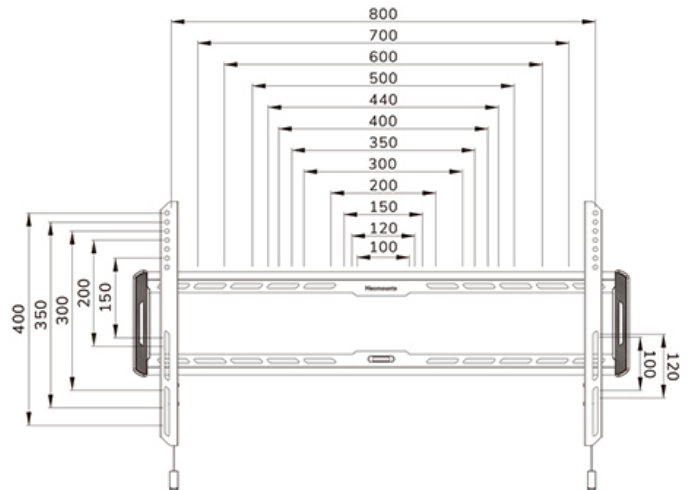

WL30-550BL18

NEOMOUNTS WL30-550BL18 SUPPORT POUR

Neomounts

Measuring unit: mm