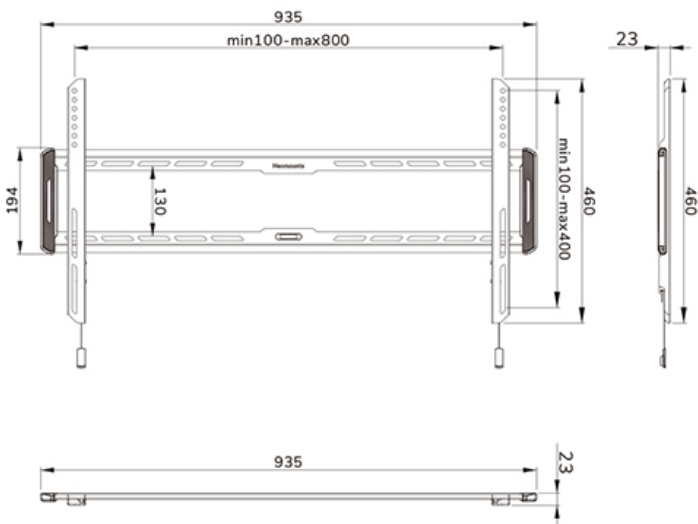

WL30-550BL18

NEOMOUNTS WL30-550BL18 SUPPORT POUR

Neomounts

Measuring unit: mm