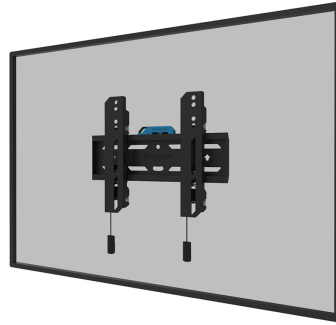

FONCTIONNALITÉ

Type	Fixé
Réglage de la hauteur	2 cm
Verrouillable	Verrouillable - Vis de sécurité incluse
Hauteur	22,5 cm
Largeur	28,3 cm
Profondeur	3,3 cm
Type de réglage	Micro-ajustement

INFORMATIONS

Série	LEVEL 850
Couleur	Noir
Matériau principal	Acier
Garantie	5 ans
EAN code	8717371448776

Neomounts

Neomounts

Neomounts LEVEL-850 WL30S-850BL12 Support mural fixe pour écran 24-65" - max 40 kg - VESA 50x50-200x200 - p3,3 cm - ajustement du niveau - verrouillable (avec vis de sécurité, sans cadenas) - installation rapide - gabarit de fixation inclus

Le Neomounts WL30S-850BL12 LEVEL est un support mural fixe pour écrans plats allant jusqu'à 65" avec une capacité de poids maximale de 40 kg. Le réglage de la hauteur et du niveau est disponible pour une installation parfaite.

Le LEVEL-850 support mural a une profondeur de 3,3 cm et convient aux écrans conformes au modèle de trous VESA 50x50 à 200x200mm. Il est possible de verrouiller le support mural à l'aide de la vis antivol fournie ou d'un cadenas (non inclus).