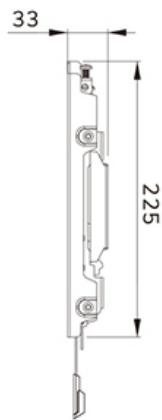

WL30S-850BL12

NEOMOUNTS WL30S-850BL12 SUPPORT POUR

Neomounts

Measuring unit: mm