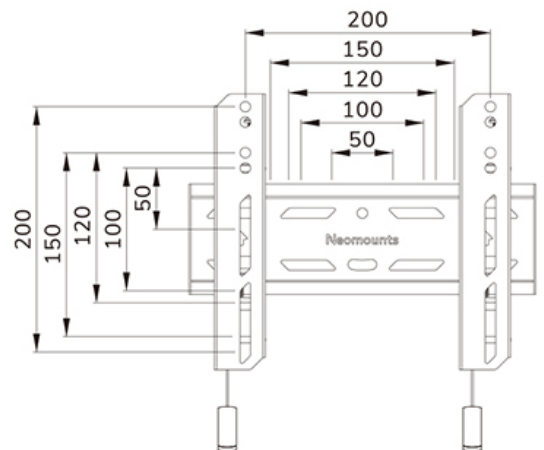

WL30S-850BL12

NEOMOUNTS WL30S-850BL12 SUPPORT POUR

Neomounts

Measuring unit: mm