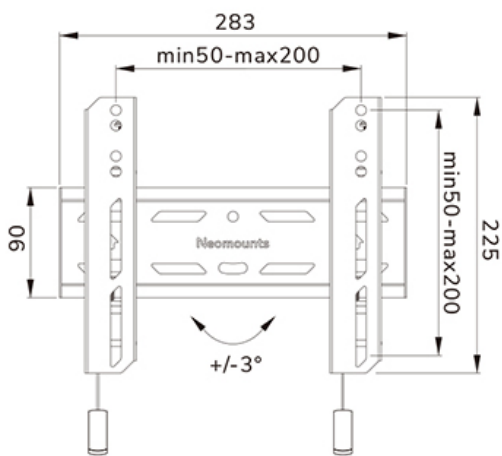

WL30S-850BL12

NEOMOUNTS WL30S-850BL12 SUPPORT POUR

Neomounts

Measuring unit: mm