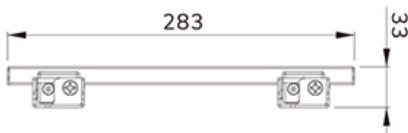

WL30S-850BL12

NEOMOUNTS WL30S-850BL12 SUPPORT POUR

Neomounts

Measuring unit: mm