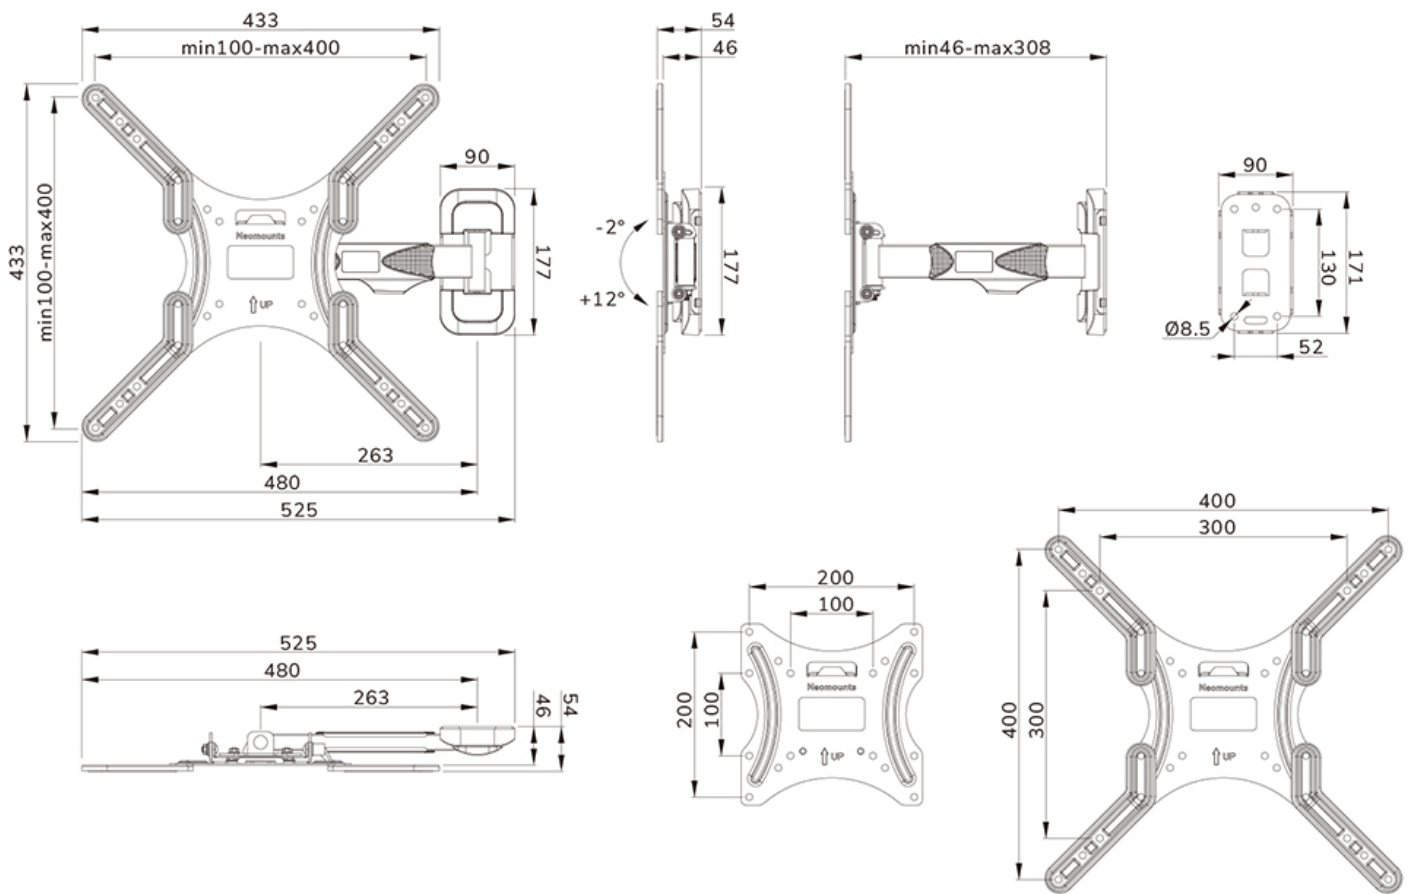

FONCTIONNALITÉ

Type	Mouvement complet Inclinaison Tourner
Verrouillable	Non verrouillable
Inclinaison (degrés)	+12°, -2°
Pivotement (degrés)	30°
Rotation (degrés)	+3°, -3°
Hauteur	43,3 cm
Largeur	43,3 cm
Profondeur	4,6 cm

Neomounts

Neomounts

Neomounts LEVEL-550 WL40-540BL14 Support mural pour écran 32-55" - à orientable - max 35 kg - VESA 100x100-400x400 - p4,6-30,8 cm - Modèle à installation facile - noir

Le Neomounts WL40-540BL14 LEVEL est un support mural orientable pour écrans plats allant jusqu'à 55" avec une capacité de poids maximale de 35 kg. La technologie polyvalente d'inclinaison (14°) et de pivot (30°) vous permet de créer l'angle de vision optimal. Le support peut être nivelé pour une installation parfaite.

Le LEVEL-550 support mural a une profondeur de 4,6-30,8 cm et convient aux écrans conformes au modèle de trous VESA 100x100 à 400x400 mm.

Le WL40-540BL14 est doté d'un système Easy-release, qui vous permet de fixer le téléviseur en un clin d'œil. Le support est équipé d'un système de gestion des câbles, pour sécuriser les câbles lâches à l'arrière de l'écran.

WL40-540BL14

NEOMOUNTS WL40-540BL14 SUPPORT POUR

Neomounts

Measuring unit: mm