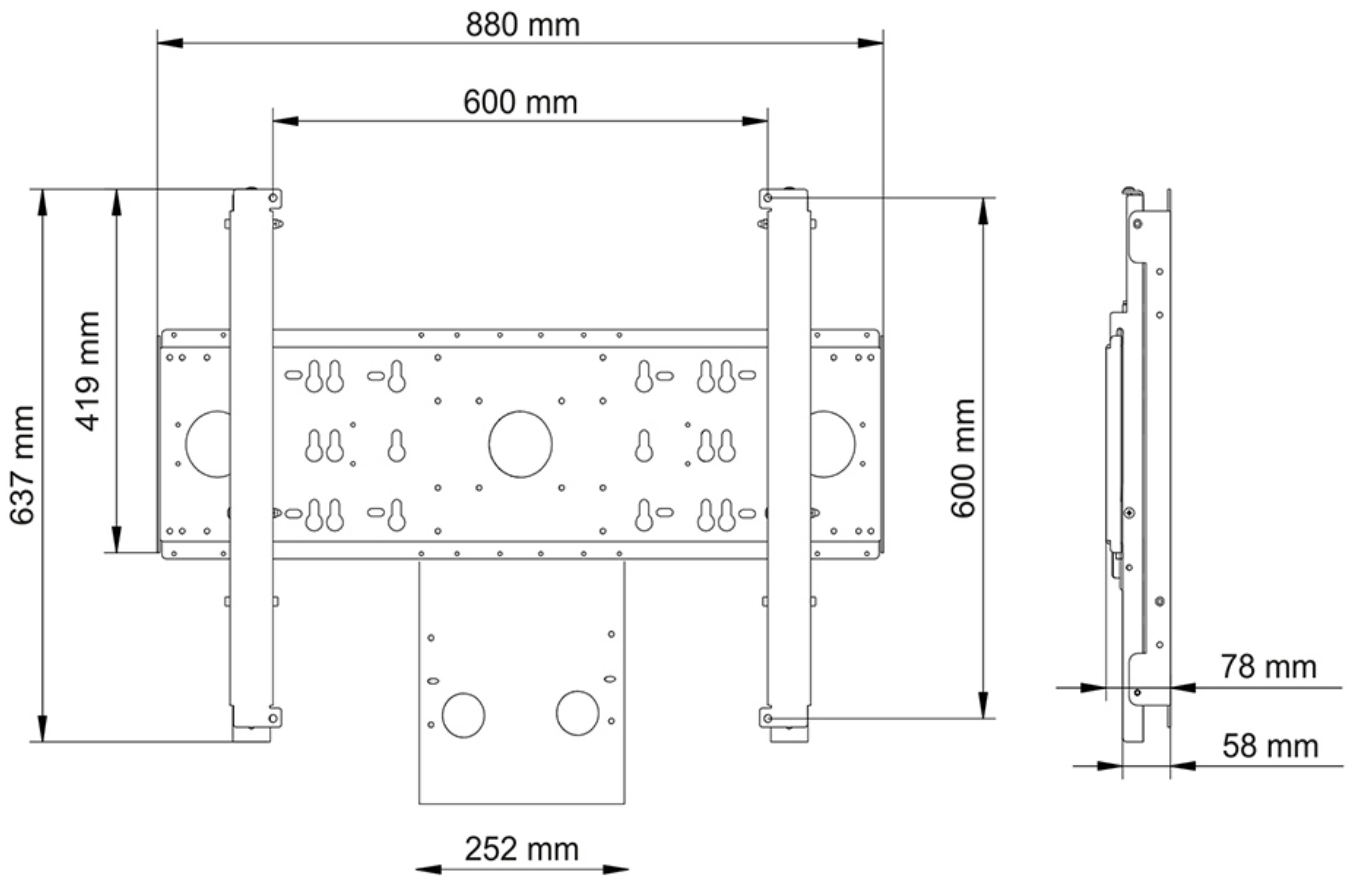

AFL55-800BL1

NEOMOUNTS AFL55-800BL1 ADAPTATEUR

Neomounts

Measuring unit: mm