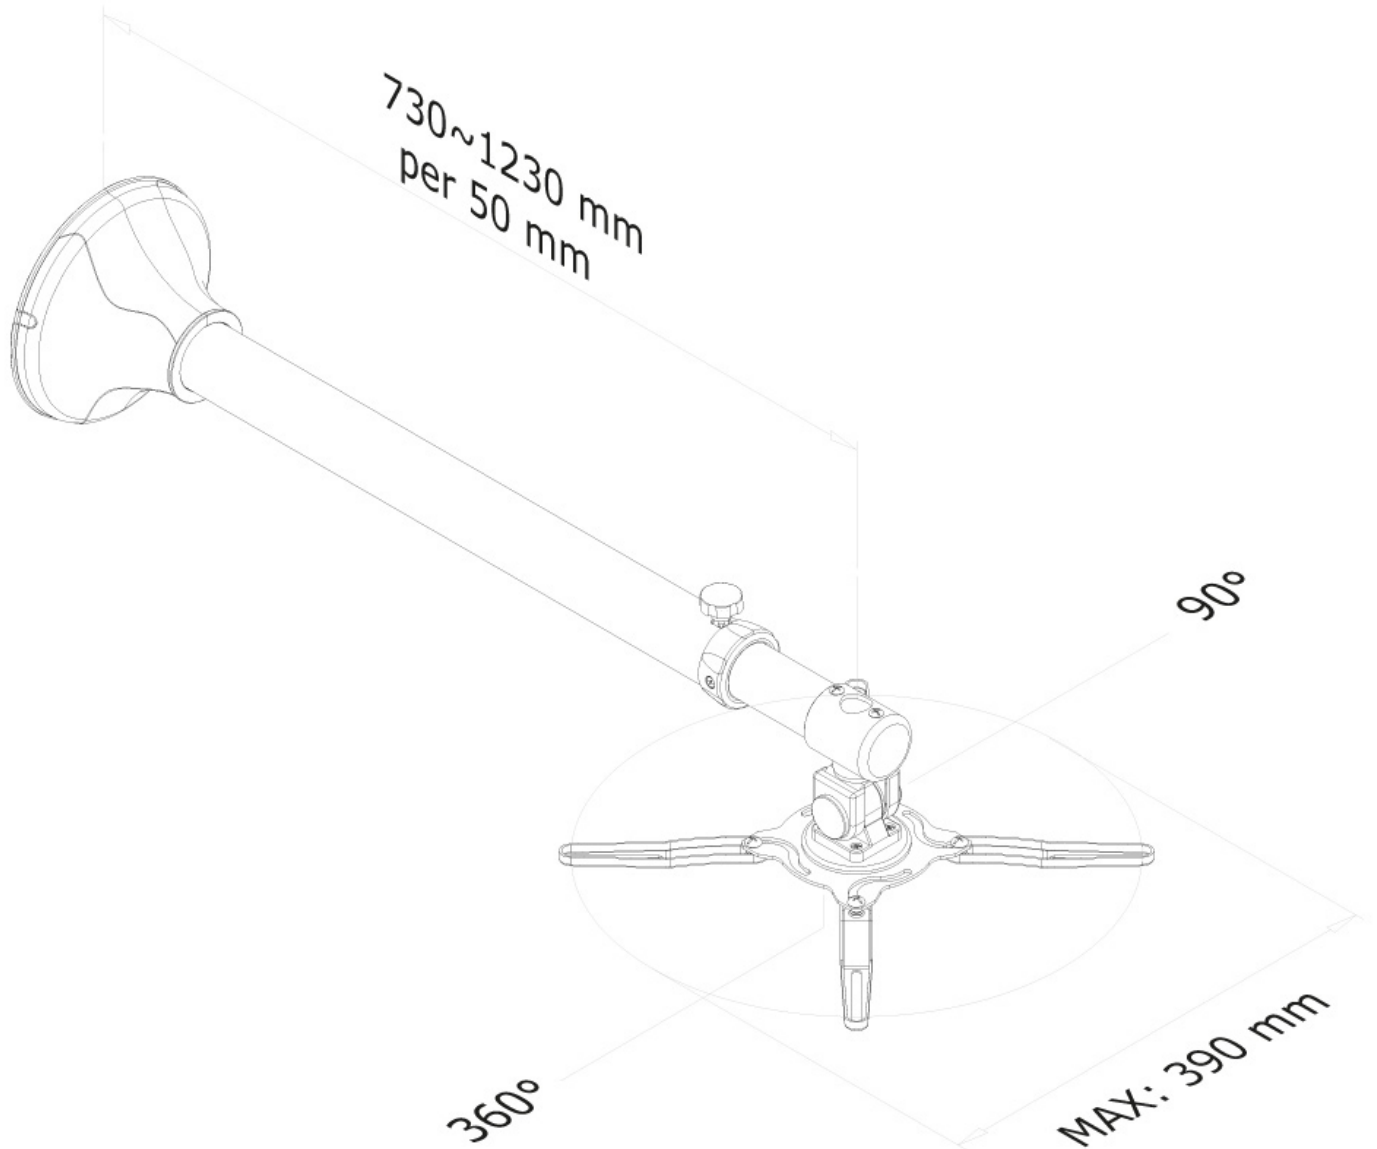

BEAMER-W100SILVER NEOMOUNTS BEAMER-W100SILVER SUPPORT

Neomounts