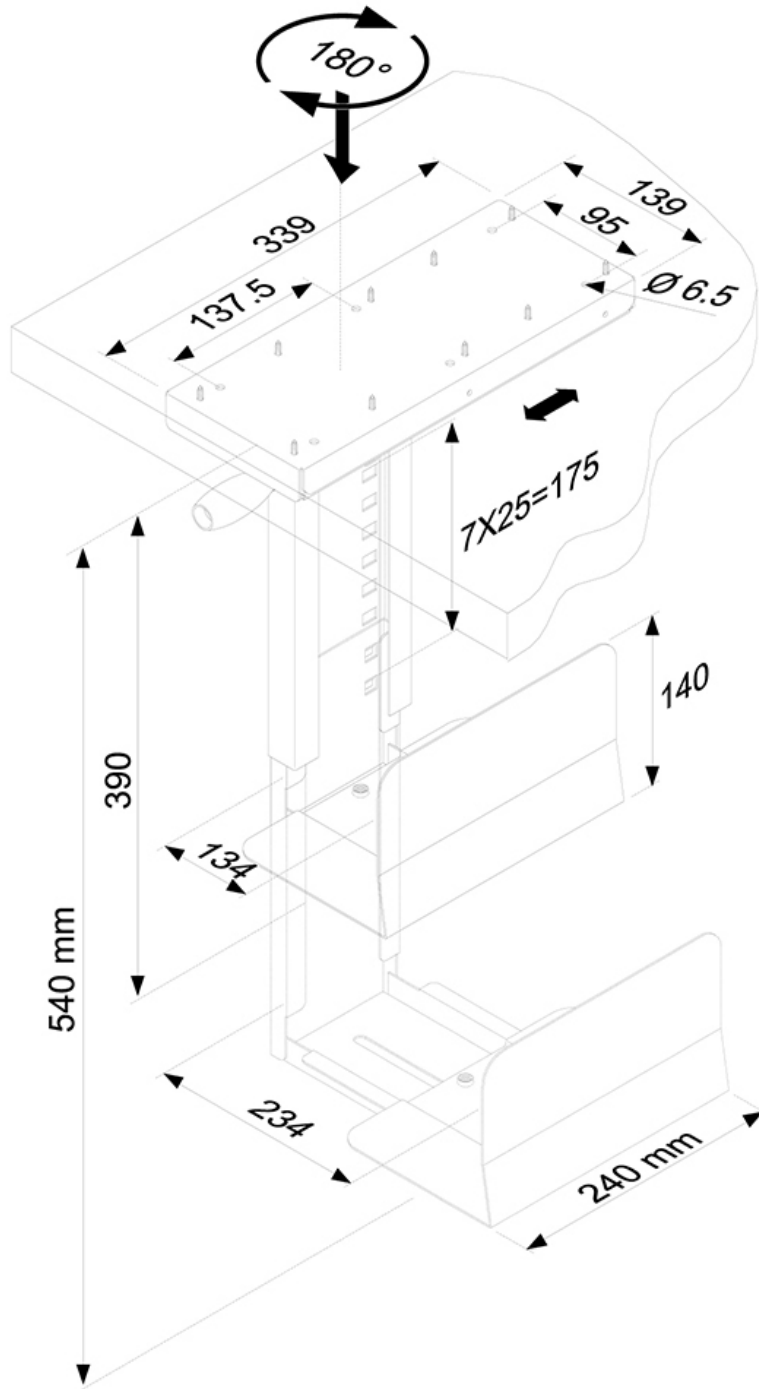

CPU-D250BLACK

CARACTÉRISTIQUES

GÉNÉRAL

Poids min.	0 kg (par écran)
Poids max.	30 kg (par écran)

FONCTIONNALITÉ

Type	Tourner
Réglage de la hauteur	39-54 cm
Réglage de la largeur	13-23 cm
Pivotement (degrés)	180°
Type de réglage	Manuel

INFORMATIONS

Couleur	Noir
Matériau principal	Acier
Garantie	5 ans
EAN code	8717371441401

*Remarque : Les tailles en pouces indiquées ne sont qu'une indication et sont combinées avec le poids maximum et les dimensions VESA. Par contre, le poids maximum et les dimensions VESA sont des limitations à ne pas dépasser.

NEOMOUNTS CPU-D250BLACK SUPPORT POUR

Neomounts

Neomounts

Neomounts CPU-D250BLACK Support pour ordinateur/PC - max 30 kg - 180° rotatif - h39-54 cm - l13-23 cm - universel - noir

Ce support d'ordinateur Neomounts, modèle CPU-D250BLACK, vous permet de monter un ordinateur sous un bureau. Un support d'ordinateur crée un bureau propre, car le moniteur est stocké sous le bureau et n'utilise pas d'espace précieux sur le bureau.

Tout le matériel d'installation est fourni avec le produit.

CPU-D250BLACK

NEOMOUNTS CPU-D250BLACK SUPPORT POUR

Neomounts

Measuring unit: mm