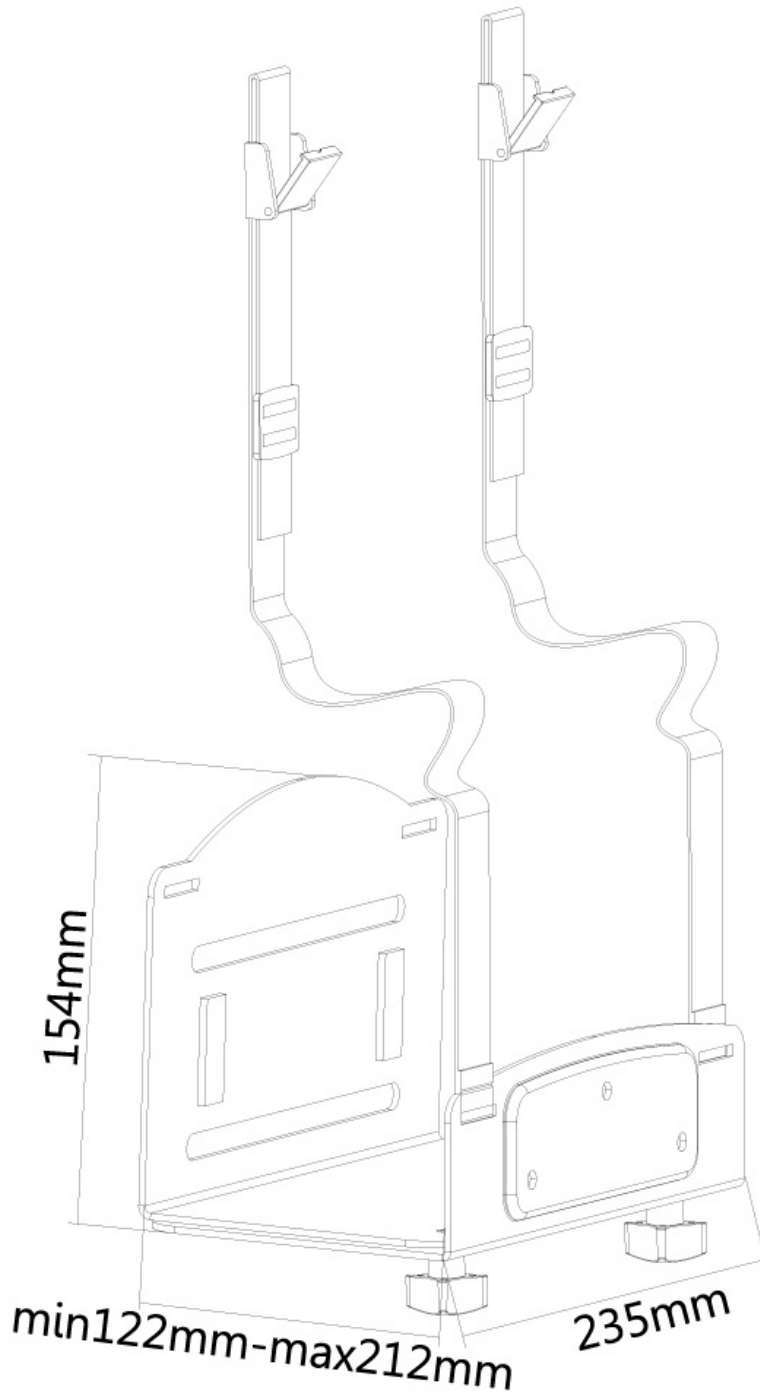

CPU-W100BLACK

NEOMOUNTS CPU-W100BLACK SUPPORT

Neomounts