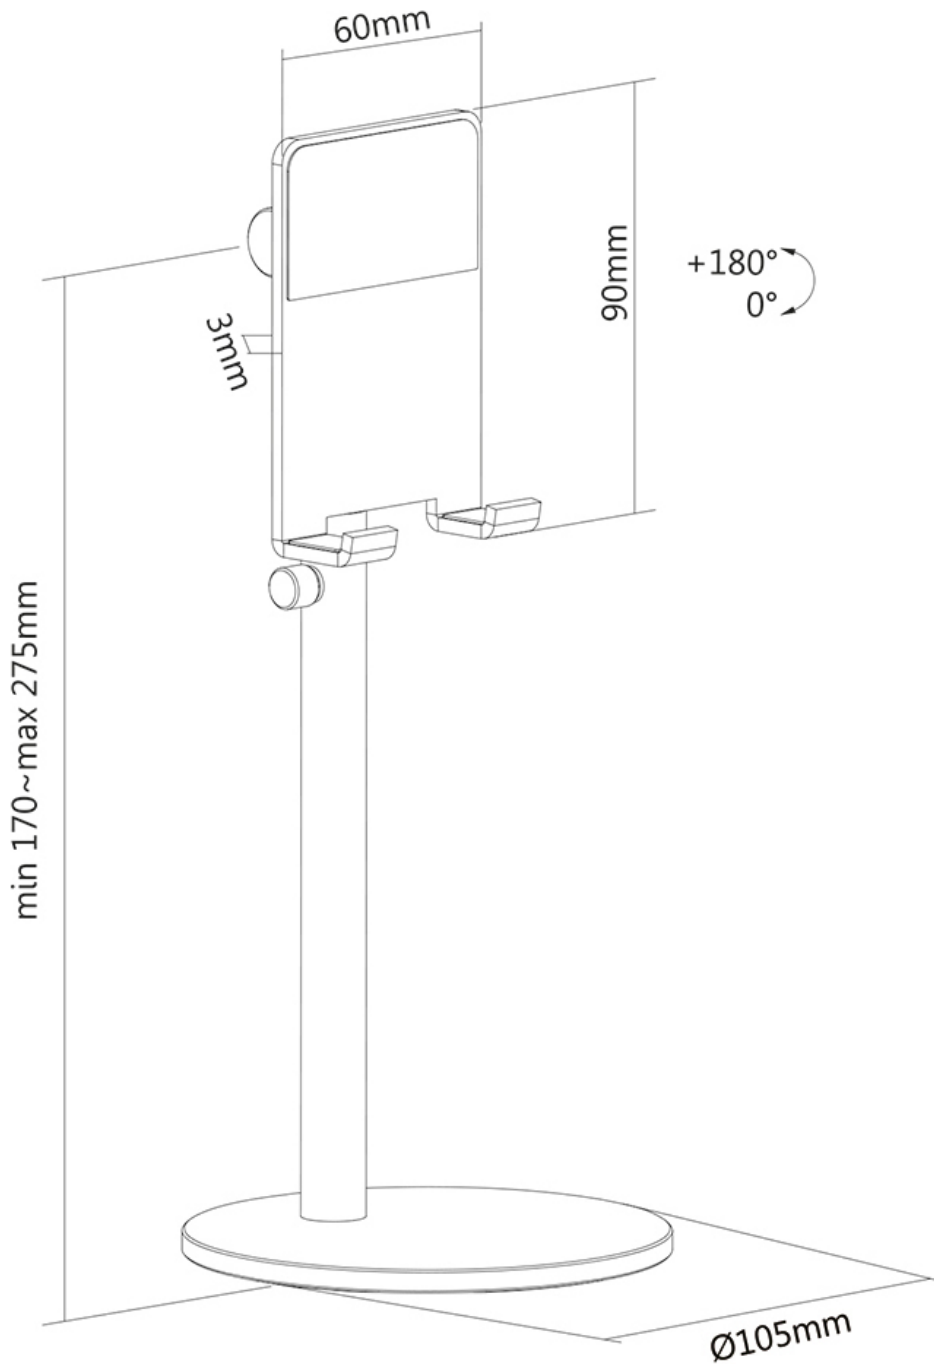

DS10-200SL1

NEOMOUNTS DS10-200SL1 SUPPORT POUR

Neomounts