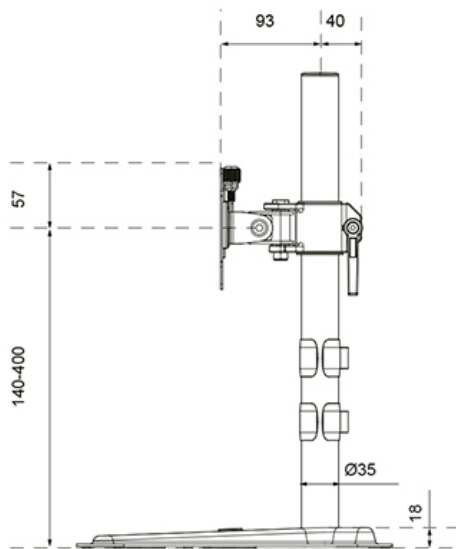

DS45-600BL1

NEOMOUNTS DS45-600BL1 SUPPORT DE MONITEUR SIMPLE 10-32"

CARACTÉRISTIQUES

GÉNÉRAL

Taille de l'écran min.*	10
Taille de l'écran max.*	32
Poids max.	9
Écrans	1
Support de bureau	Pied
Distance au mur	15,3 cm
VESA minimum	75x75 mm
VESA maximum	100x100 mm

FUNCTIE

Type	Inclinaison Rotation Tourner
Réglage de la hauteur	14-40 cm
Verrouillable	Non verrouillable
Inclinaison (degrés)	90°
Pivotement (degrés)	180°
Rotation (degrés)	360°
Hauteur	44,7 cm
Largeur	42 cm
Profondeur	29,7 cm
Type de réglage	Manuel

INFORMATIONS

Série	NERO
Couleur	Noir
Matériau principal	Acier
Garantie	5 ans

*Remarque : Les tailles en pouces indiquées ne sont qu'une indication et sont combinées avec le poids maximum et les dimensions VESA. Par contre, le poids maximum et les dimensions VESA sont des limitations à ne pas dépasser.

Neomounts

Neomounts

Neomounts DS45-600BL1 Support de moniteur simple - 10-32" - 0-9 kg | 19,8 lbs - 10-32" - inclinable à 90° - rotatif à 360° - VESA 75x75 - Noir

Le Neomounts DS45-600BL1 est le choix idéal pour ceux qui recherchent une solution robuste et polyvalente pour les moniteurs jusqu'à 32" avec une capacité de charge de 9 kg. Ce support de moniteur "full motion" offre une flexibilité maximale grâce à sa technologie d'inclinaison (90°), de rotation (360°) et de pivotement (180°). Cela vous permet de toujours trouver l'angle de vue optimal pour une posture de travail ergonomique.

Le DS45-600BL1 est conçu pour un espace de travail personnalisé et efficace. Sa structure solide garantit une stabilité optimale sur n'importe quel bureau. Le système de gestion des câbles pratique assure un rangement ordonné, contribuant ainsi à un aspect soigné. De plus, la base du support dispose d'une encoche pratique pour placer un téléphone, gardant votre bureau parfaitement organisé.

Le support est adapté aux écrans répondant aux normes VESA 75x75 ou 100x100 mm. Pour les configurations non standard, Neomounts propose diverses plaques d'adaptation VESA en option. L'installation du DS45-600BL1 est simple et rapide. Grâce à sa conception intelligente et sa finition de haute qualité, ce support est un ajout durable à tout bureau professionnel ou à domicile.

DS45-600BL1

NEOMOUNTS DS45-600BL1 SUPPORT DE
MONITEUR SIMPLE 10-32"

Neomounts

Measuring unit: mm