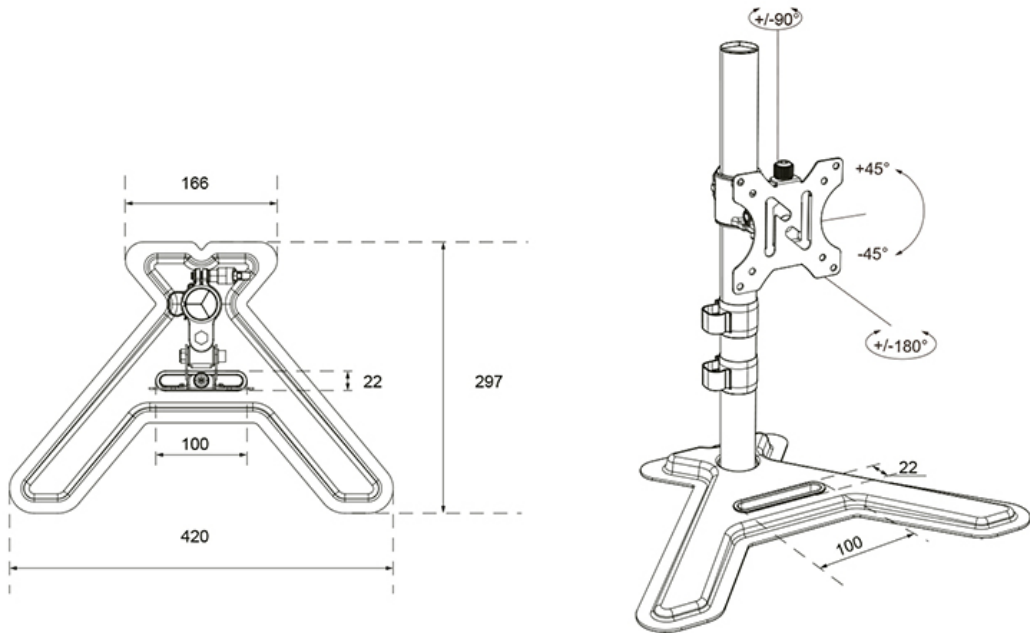

DS45-600BL1

NEOMOUNTS DS45-600BL1 SUPPORT DE MONITEUR SIMPLE 10-32"

CARACTÉRISTIQUES

GÉNÉRAL

Taille de l'écran min.*	10
Taille de l'écran max.*	32
Poids max.	9
Écrans	1
Support de bureau	Pied
Distance au mur	15,3 cm
VESA minimum	75x75 mm
VESA maximum	100x100 mm

FUNCTIE

Type	Inclinaison Rotation Tourner
Réglage de la hauteur	14-40 cm
Verrouillable	Non verrouillable
Inclinaison (degrés)	90°
Pivotement (degrés)	180°
Rotation (degrés)	360°
Hauteur	44,7 cm
Largeur	42 cm
Profondeur	29,7 cm
Type de réglage	Manuel

INFORMATIONS

Série	NERO
Couleur	Noir
Matériau principal	Acier
Garantie	5 ans

*Remarque : Les tailles en pouces indiquées ne sont qu'une indication et sont combinées avec le poids maximum et les dimensions VESA. Par contre, le poids maximum et les dimensions VESA sont des limitations à ne pas dépasser.

Neomounts

Neomounts

Neomounts DS45-600BL1 Support de moniteur simple - 10-32" - 0-9 kg | 19,8 lbs - 10-32" - inclinable à 90° - rotatif à 360° - VESA 75x75 - Noir

Le Neomounts DS45-600BL1 est le choix idéal pour ceux qui recherchent une solution robuste et polyvalente pour les moniteurs jusqu'à 32" avec une capacité de charge de 9 kg. Ce support de moniteur "full motion" offre une flexibilité maximale grâce à sa technologie d'inclinaison (90°), de rotation (360°) et de pivotement (180°). Cela vous permet de toujours trouver l'angle de vue optimal pour une posture de travail ergonomique.

Le DS45-600BL1 est conçu pour un espace de travail personnalisé et efficace. Sa structure solide garantit une stabilité optimale sur n'importe quel bureau. Le système de gestion des câbles pratique assure un rangement ordonné, contribuant ainsi à un aspect soigné. De plus, la base du support dispose d'une encoche pratique pour placer un téléphone, gardant votre bureau parfaitement organisé.

Le support est adapté aux écrans répondant aux normes VESA 75x75 ou 100x100 mm. Pour les configurations non standard, Neomounts propose diverses plaques d'adaptation VESA en option. L'installation du DS45-600BL1 est simple et rapide. Grâce à sa conception intelligente et sa finition de haute qualité, ce support est un ajout durable à tout bureau professionnel ou à domicile.

DS45-600BL1

NEOMOUNTS DS45-600BL1 SUPPORT DE
MONITEUR SIMPLE 10-32"

Neomounts

Measuring unit: mm