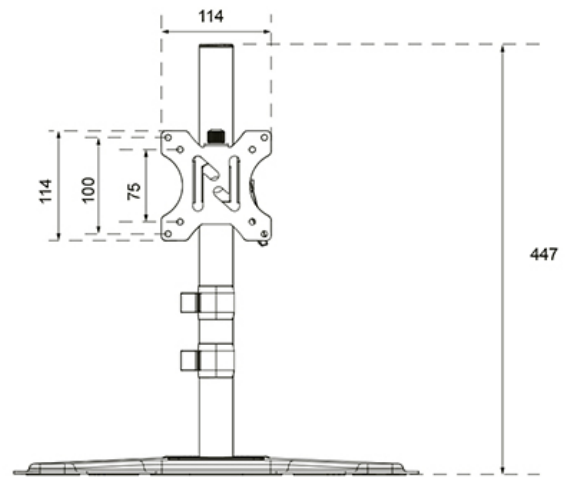

DS45-600BL1

NEOMOUNTS DS45-600BL1 SUPPORT DE MONITEUR SIMPLE 10-32"

CARACTÉRISTIQUES

GÉNÉRAL

Taille de l'écran min.*	10
Taille de l'écran max.*	32
Poids max.	9
Écrans	1
Support de bureau	Pied
Distance au mur	15,3 cm
VESA minimum	75x75 mm
VESA maximum	100x100 mm

FUNCTIE

Type	Inclinaison Rotation Tourner
Réglage de la hauteur	14-40 cm
Verrouillable	Non verrouillable
Inclinaison (degrés)	90°
Pivotement (degrés)	180°
Rotation (degrés)	360°
Hauteur	44,7 cm
Largeur	42 cm
Profondeur	29,7 cm
Type de réglage	Manuel

INFORMATIONS

Série	NERO
Couleur	Noir
Matériau principal	Acier
Garantie	5 ans

*Remarque : Les tailles en pouces indiquées ne sont qu'une indication et sont combinées avec le poids maximum et les dimensions VESA. Par contre, le poids maximum et les dimensions VESA sont des limitations à ne pas dépasser.

Neomounts

Neomounts

Neomounts DS45-600BL1 Support de moniteur simple - 10-32" - 0-9 kg | 19,8 lbs - 10-32" - inclinable à 90° - rotatif à 360° - VESA 75x75 - Noir

Le Neomounts DS45-600BL1 est le choix idéal pour ceux qui recherchent une solution robuste et polyvalente pour les moniteurs jusqu'à 32" avec une capacité de charge de 9 kg. Ce support de moniteur "full motion" offre une flexibilité maximale grâce à sa technologie d'inclinaison (90°), de rotation (360°) et de pivotement (180°). Cela vous permet de toujours trouver l'angle de vue optimal pour une posture de travail ergonomique.

Le DS45-600BL1 est conçu pour un espace de travail personnalisé et efficace. Sa structure solide garantit une stabilité optimale sur n'importe quel bureau. Le système de gestion des câbles pratique assure un rangement ordonné, contribuant ainsi à un aspect soigné. De plus, la base du support dispose d'une encoche pratique pour placer un téléphone, gardant votre bureau parfaitement organisé.

Le support est adapté aux écrans répondant aux normes VESA 75x75 ou 100x100 mm. Pour les configurations non standard, Neomounts propose diverses plaques d'adaptation VESA en option. L'installation du DS45-600BL1 est simple et rapide. Grâce à sa conception intelligente et sa finition de haute qualité, ce support est un ajout durable à tout bureau professionnel ou à domicile.

DS45-600BL1

NEOMOUNTS DS45-600BL1 SUPPORT DE
MONITEUR SIMPLE 10-32"

Neomounts

Measuring unit: mm