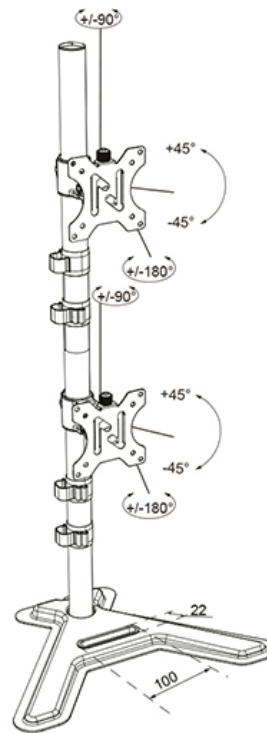

DS45-600BL2V

NEOMOUNTS DS45-600BL2V SUPPORT DE MONITEUR DOUBLE 10-32"

CARACTÉRISTIQUES

GÉNÉRAL

Taille de l'écran min.*	10
Taille de l'écran max.*	32
Poids max.	9
Écrans	2
Support de bureau	Pied
Distance au mur	15,3 cm
VESA minimum	75x75 mm
VESA maximum	100x100 mm

FUNCTIE

Type	Inclinaison Rotation Tourner
Réglage de la hauteur	14-83 cm
Verrouillable	Non verrouillable
Inclinaison (degrés)	90°
Pivotement (degrés)	180°
Rotation (degrés)	360°
Hauteur	87,7 cm
Largeur	42 cm
Profondeur	29,7 cm
Type de réglage	Manuel

INFORMATIONS

Série	NERO
Couleur	Noir
Matériau principal	Acier
Garantie	5 ans

*Remarque : Les tailles en pouces indiquées ne sont qu'une indication et sont combinées avec le poids maximum et les dimensions VESA. Par contre, le poids maximum et les dimensions VESA sont des limitations à ne pas dépasser.

Neomounts

Neomounts

Neomounts DS45-600BL2V Support de moniteur double - 10-32" - 0-9 kg | 19,8 lbs (2x) - inclinable à 90° - rotatif à 360° - pivotant à 180° - VESA 75x75 - Noir

Le Neomounts DS45-600BL2V est la solution idéale pour les utilisateurs privilégiant une configuration d'écrans superposés verticalement. Conçu pour supporter deux moniteurs jusqu'à 32" (9 kg par écran), ce support "full motion" offre une flexibilité exceptionnelle. Grâce aux technologies d'inclinaison (90°), de rotation (360°) et de pivotement (180°), vous ajustez vos écrans avec précision pour une ergonomie de travail optimale.

Ce modèle permet de libérer un espace considérable sur votre bureau en exploitant la hauteur. Sa construction robuste garantit que vos moniteurs restent parfaitement stables en toute circonstance. Le système de gestion des câbles intégré maintient votre espace propre, tandis que l'emplacement dédié au téléphone dans la base permet de garder votre smartphone à portée de main.

Compatible avec les normes VESA 75x75 et 100x100 mm, il dispose du système Easy-release VESA pour une installation simple et rapide. Le DS45-600BL2V constitue un choix durable et professionnel pour tout environnement de bureau ou espace de télétravail sophistiqué.

DS45-600BL2V

NEOMOUNTS DS45-600BL2V SUPPORT DE
MONITEUR DOUBLE 10-32"

Neomounts

Measuring unit: mm