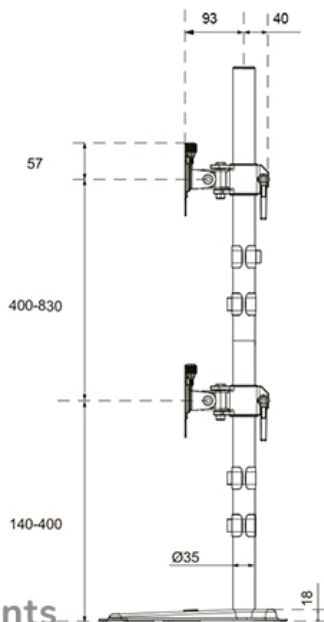

#### FUNCTIE

Type	Inclinaison Rotation Tourner
Réglage de la hauteur	14-83 cm
Verrouillable	Non verrouillable
Inclinaison (degrés)	90°
Pivotement (degrés)	180°
Rotation (degrés)	360°
Hauteur	87,7 cm
Largeur	42 cm
Profondeur	29,7 cm
Type de réglage	Manuel

### Neomounts DS45-600BL2V Support de moniteur double - 10-32" - 0-9 kg | 19,8 lbs (2x) - inclinable à 90° - rotatif à 360° - pivotant à 180° - VESA 75x75 - Noir

Le Neomounts DS45-600BL2V est la solution idéale pour les utilisateurs privilégiant une configuration d'écrans superposés verticalement. Conçu pour supporter deux moniteurs jusqu'à 32" (9 kg par écran), ce support "full motion" offre une flexibilité exceptionnelle. Grâce aux technologies d'inclinaison (90°), de rotation (360°) et de pivotement (180°), vous ajustez vos écrans avec précision pour une ergonomie de travail optimale.

Ce modèle permet de libérer un espace considérable sur votre bureau en exploitant la hauteur. Sa construction robuste garantit que vos moniteurs restent parfaitement stables en toute circonstance. Le système de gestion des câbles intégré maintient votre espace propre, tandis que l'emplacement dédié au téléphone dans la base permet de garder votre smartphone à portée de main.

DS45-600BL2V

NEOMOUNTS DS45-600BL2V SUPPORT DE  
MONITEUR DOUBLE 10-32"

Neomounts

Measuring unit: mm