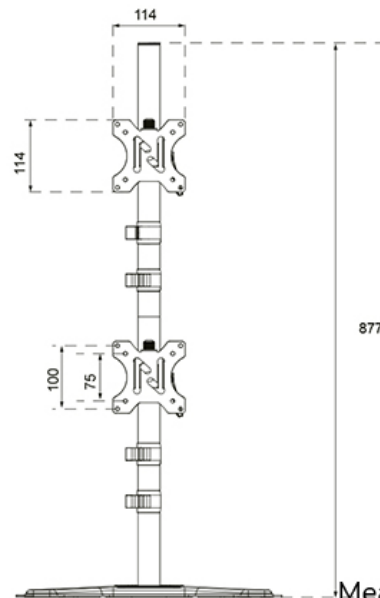

#### FUNCTIE

Type	Inclinaison Rotation Tourner
Réglage de la hauteur	14-83 cm
Verrouillable	Non verrouillable
Inclinaison (degrés)	90°
Pivotement (degrés)	180°
Rotation (degrés)	360°
Hauteur	87,7 cm
Largeur	42 cm
Profondeur	29,7 cm
Type de réglage	Manuel

### Neomounts DS45-600BL2V Support de moniteur double - 10-32" - 0-9 kg | 19,8 lbs (2x) - inclinable à 90° - rotatif à 360° - pivotant à 180° - VESA 75x75 - Noir

Le Neomounts DS45-600BL2V est la solution idéale pour les utilisateurs privilégiant une configuration d'écrans superposés verticalement. Conçu pour supporter deux moniteurs jusqu'à 32" (9 kg par écran), ce support "full motion" offre une flexibilité exceptionnelle. Grâce aux technologies d'inclinaison (90°), de rotation (360°) et de pivotement (180°), vous ajustez vos écrans avec précision pour une ergonomie de travail optimale.

Ce modèle permet de libérer un espace considérable sur votre bureau en exploitant la hauteur. Sa construction robuste garantit que vos moniteurs restent parfaitement stables en toute circonstance. Le système de gestion des câbles intégré maintient votre espace propre, tandis que l'emplacement dédié au téléphone dans la base permet de garder votre smartphone à portée de main.

DS45-600BL2V

NEOMOUNTS DS45-600BL2V SUPPORT DE  
MONITEUR DOUBLE 10-32"

Neomounts

Measuring unit: mm