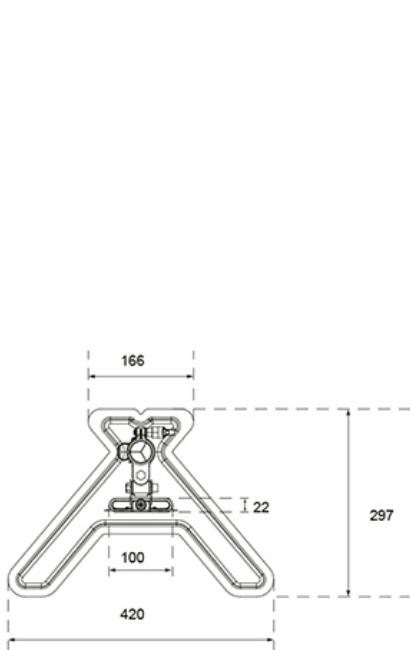

DS45-600BL2V

NEOMOUNTS DS45-600BL2V SUPPORT DE MONITEUR DOUBLE 10-32"

CARACTÉRISTIQUES

GÉNÉRAL

Taille de l'écran min.*	10
Taille de l'écran max.*	32
Poids max.	9
Écrans	2
Support de bureau	Pied
Distance au mur	15,3 cm
VESA minimum	75x75 mm
VESA maximum	100x100 mm

FUNCTIE

Type	Inclinaison Rotation Tourner
Réglage de la hauteur	14-83 cm
Verrouillable	Non verrouillable
Inclinaison (degrés)	90°
Pivotement (degrés)	180°
Rotation (degrés)	360°
Hauteur	87,7 cm
Largeur	42 cm
Profondeur	29,7 cm
Type de réglage	Manuel

INFORMATIONS

Série	NERO
Couleur	Noir
Matériau principal	Acier
Garantie	5 ans

*Remarque : Les tailles en pouces indiquées ne sont qu'une indication et sont combinées avec le poids maximum et les dimensions VESA. Par contre, le poids maximum et les dimensions VESA sont des limitations à ne pas dépasser.

Neomounts

Neomounts

Neomounts DS45-600BL2V Support de moniteur double - 10-32" - 0-9 kg | 19,8 lbs (2x) - inclinable à 90° - rotatif à 360° - pivotant à 180° - VESA 75x75 - Noir

Le Neomounts DS45-600BL2V est la solution idéale pour les utilisateurs privilégiant une configuration d'écrans superposés verticalement. Conçu pour supporter deux moniteurs jusqu'à 32" (9 kg par écran), ce support "full motion" offre une flexibilité exceptionnelle. Grâce aux technologies d'inclinaison (90°), de rotation (360°) et de pivotement (180°), vous ajustez vos écrans avec précision pour une ergonomie de travail optimale.

Ce modèle permet de libérer un espace considérable sur votre bureau en exploitant la hauteur. Sa construction robuste garantit que vos moniteurs restent parfaitement stables en toute circonstance. Le système de gestion des câbles intégré maintient votre espace propre, tandis que l'emplacement dédié au téléphone dans la base permet de garder votre smartphone à portée de main.

Compatible avec les normes VESA 75x75 et 100x100 mm, il dispose du système Easy-release VESA pour une installation simple et rapide. Le DS45-600BL2V constitue un choix durable et professionnel pour tout environnement de bureau ou espace de télétravail sophistiqué.

DS45-600BL2V

NEOMOUNTS DS45-600BL2V SUPPORT DE
MONITEUR DOUBLE 10-32"

Neomounts

Measuring unit: mm