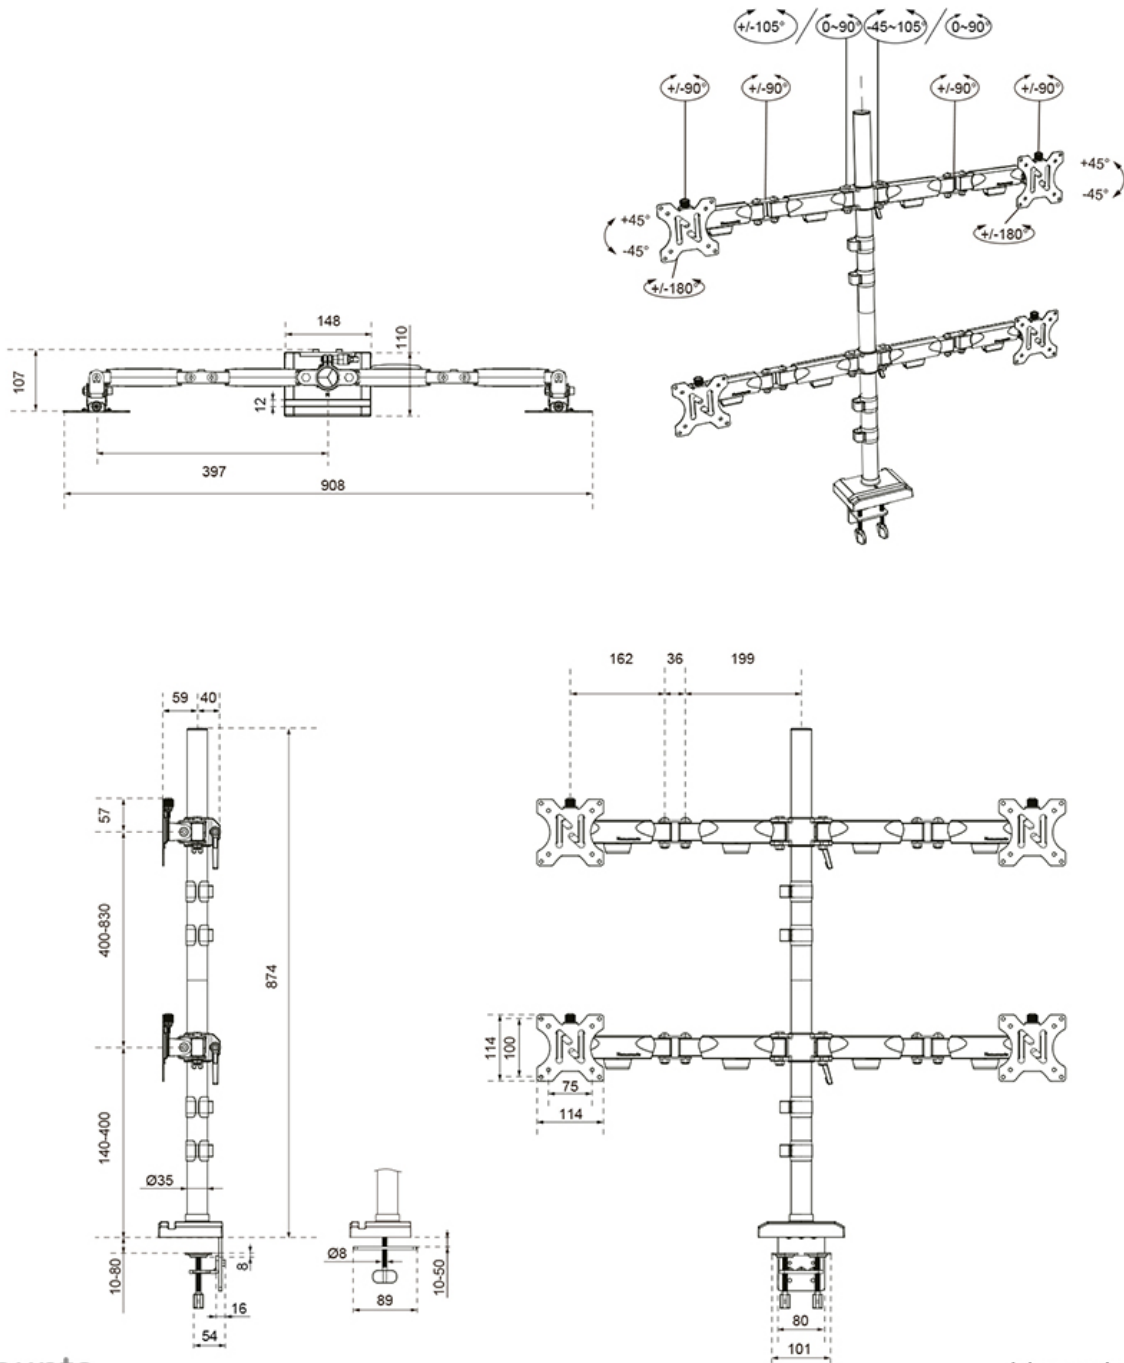

DS60-600BL2-2

NEOMOUNTS DS60-600BL2-2 BRAS DE MONITEUR QUADRUPLE 10-32"

Neomounts

Measuring unit: mm