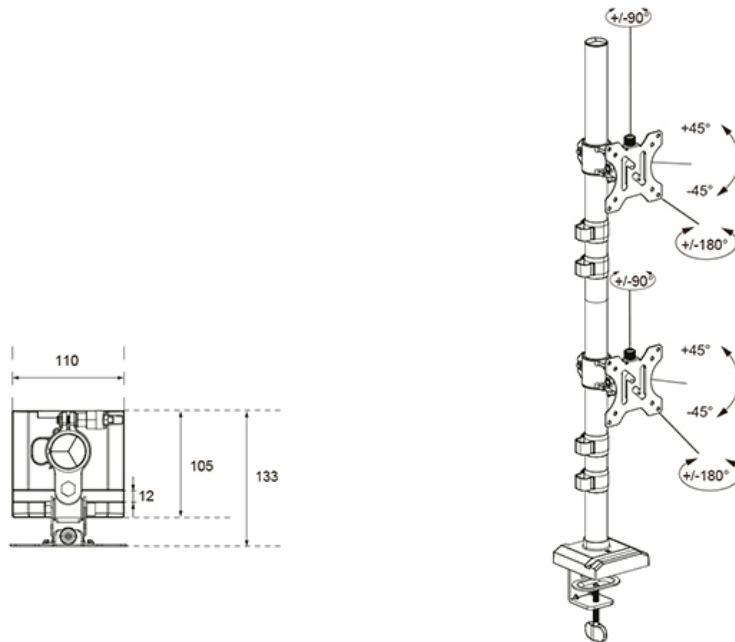

DS60-600BL2V

NEOMOUNTS DS60-600BL2V BRAS DE MONITEUR DOUBLE 10-32"

CARACTÉRISTIQUES

GÉNÉRAL

Taille de l'écran min.*	10
Taille de l'écran max.*	32
Poids max.	9
Écrans	2
Support de bureau	Oeillet Pince
Distance au mur	13,3 cm
VESA minimum	75x75 mm
VESA maximum	100x100 mm

FUNCTIE

Type	Inclinaison Rotation Tourner
Réglage de la hauteur	14-83 cm
Verrouillable	Non verrouillable
Inclinaison (degrés)	90°
Pivotement (degrés)	180°
Rotation (degrés)	360°
Hauteur	87,5 cm
Largeur	11 cm
Profondeur	13,3 cm
Type de réglage	Manuel

Neomounts

Neomounts

Neomounts DS60-600BL2V Bras de moniteur double - 10-32" - 0-9 kg | 19,8 lbs (2x) - inclinable à 90° - rotatif à 360° - pivotant à 160° - VESA 75x75 - Noir

Le Neomounts DS60-600BL2V est un bras de moniteur professionnel doté d'une colonne verticale solide, conçu spécifiquement pour une configuration d'écrans superposés. Ce support "full motion" accueille deux écrans jusqu'à 32" (9 kg par écran) et offre une plage de réglage en hauteur impressionnante de 14 à 83 cm. Grâce aux technologies d'inclinaison (90°), de rotation (360°) et de pivotement (160°), vous ajustez vos écrans avec précision pour une ergonomie optimale.

DS60-600BL2V

NEOMOUNTS DS60-600BL2V BRAS DE MONITEUR
DOUBLE 10-32"

Neomounts

Measuring unit: mm