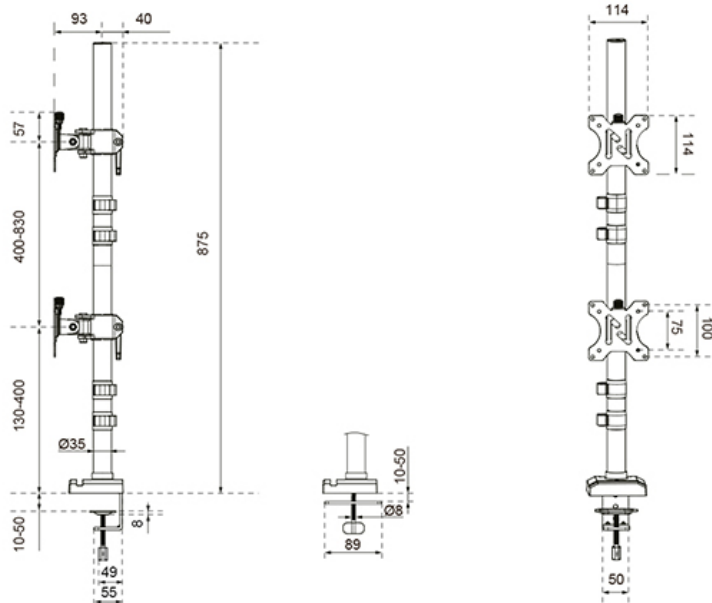

DS60-600BL2V

NEOMOUNTS DS60-600BL2V BRAS DE MONITEUR DOUBLE 10-32"

CARACTÉRISTIQUES

GÉNÉRAL

Taille de l'écran min.*	10
Taille de l'écran max.*	32
Poids max.	9
Écrans	2
Support de bureau	Oeillet Pince
Distance au mur	13,3 cm
VESA minimum	75x75 mm
VESA maximum	100x100 mm

FUNCTIE

Type	Inclinaison Rotation Tourner
Réglage de la hauteur	14-83 cm
Verrouillable	Non verrouillable
Inclinaison (degrés)	90°
Pivotement (degrés)	180°
Rotation (degrés)	360°
Hauteur	87,5 cm
Largeur	11 cm
Profondeur	13,3 cm
Type de réglage	Manuel

Neomounts

Neomounts

Neomounts DS60-600BL2V Bras de moniteur double - 10-32" - 0-9 kg | 19,8 lbs (2x) - inclinable à 90° - rotatif à 360° - pivotant à 160° - VESA 75x75 - Noir

Le Neomounts DS60-600BL2V est un bras de moniteur professionnel doté d'une colonne verticale solide, conçu spécifiquement pour une configuration d'écrans superposés. Ce support "full motion" accueille deux écrans jusqu'à 32" (9 kg par écran) et offre une plage de réglage en hauteur impressionnante de 14 à 83 cm. Grâce aux technologies d'inclinaison (90°), de rotation (360°) et de pivotement (160°), vous ajustez vos écrans avec précision pour une ergonomie optimale.

DS60-600BL2V

NEOMOUNTS DS60-600BL2V BRAS DE MONITEUR
DOUBLE 10-32"

Neomounts

Measuring unit: mm