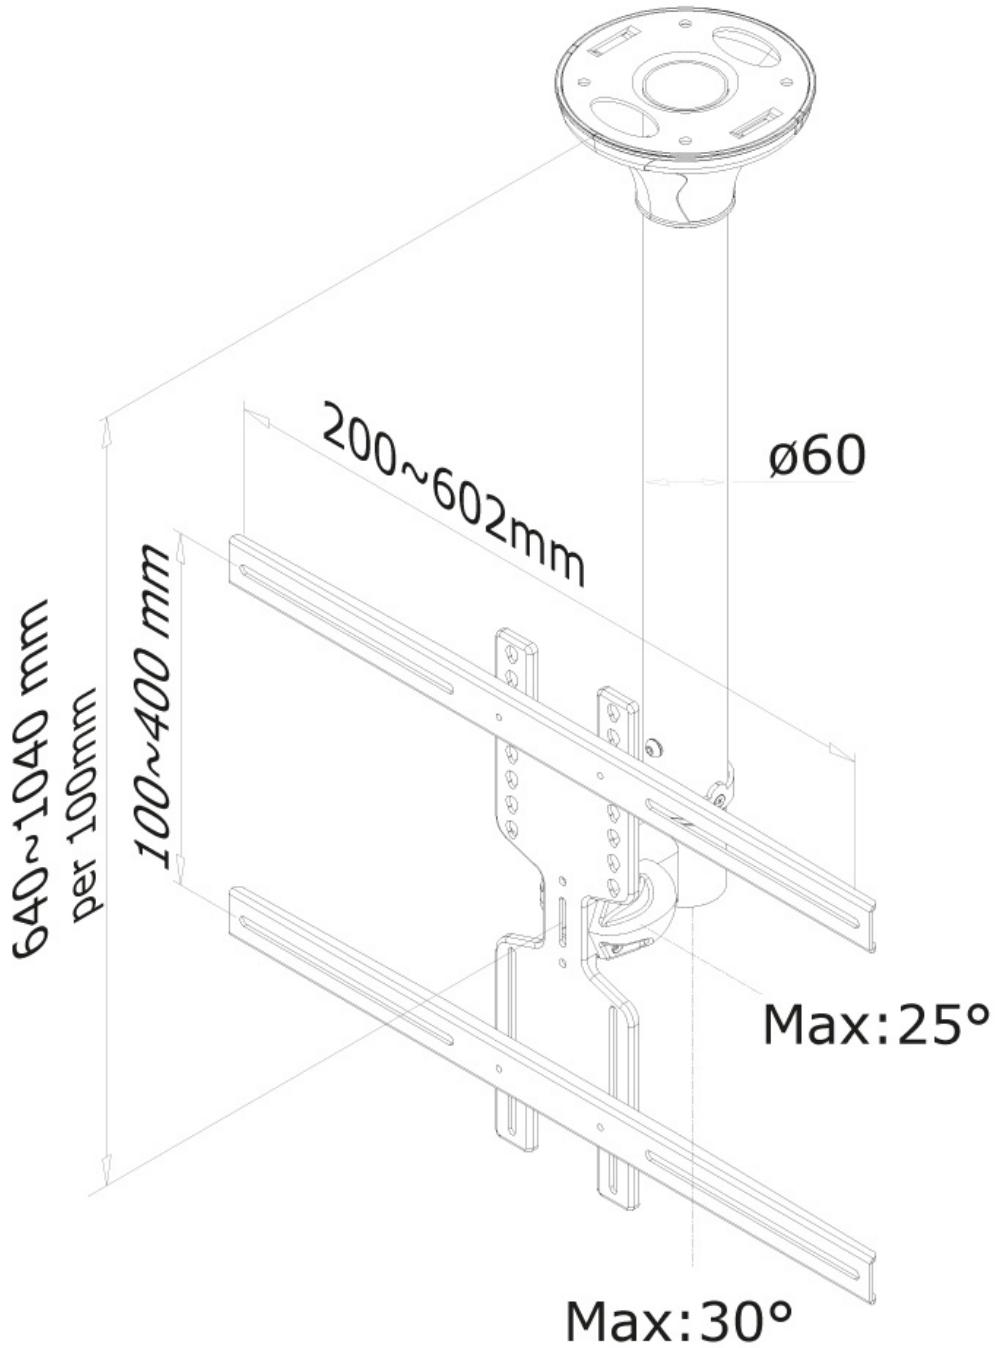

FPMA-C400BLACK

NEOMOUNTS FPMA-C400BLACK SUPPORT DE

Neomounts

Measuring unit: mm