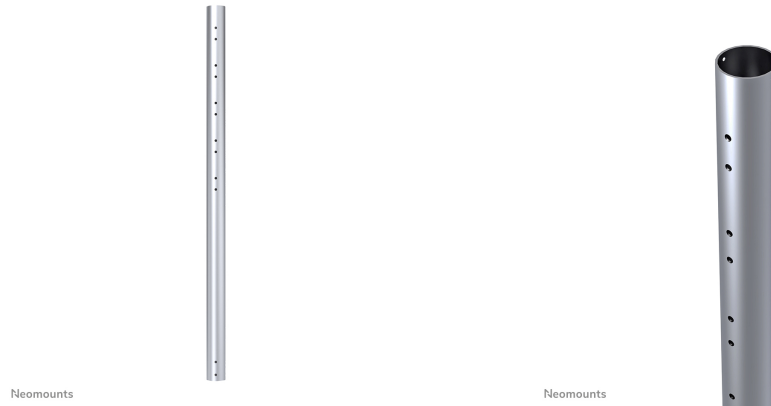

FPMA-CP100

CARACTÉRISTIQUES

GÉNÉRAL

Poids min.	0 kg (par écran)
Poids max.	50 kg (par écran)
Écrans	1

FONCTIONNALITÉ

Type	Fixé
Réglage de la hauteur	100 cm
Type de réglage	Manuel

INFORMATIONS

Couleur	Argent
Matériau principal	Acier
Garantie	5 ans
EAN code	8717371441920

NEOMOUNTS FPMA-CP100 TUBE D'EXTENSION

Neomounts FPMA-CP100 Tube d'extension pour support d'écran au plafond - h100 cm - max 50 kg - adapté pour FPMA-C200/C400SILVER, PLASMA-C100 - argent

Ce support rallonge pour écran plat, modèle FPMA-CP100, vous permet d'étirer la distance de l'écran plat au plafond de 154 centimètres. Idéal à l'utilisation pour des hauts plafonds.

Ce support rallonge remplace le mat d'origine qui est livré avec le support. Le diamètre est de 5 cm. Le tube de prolongement est muni d'une gestion de câble. Cachez vos câbles dans la colonne et gardez le tout bien rangé.

Différents modèles et longueurs disponibles suivant les supports à écran plat: FPMA-C200, FPMA-C400SILVER & PLASMA-C100. Le modèle PLASMA-C100 a besoin de deux mats!

Tout le matériel d'installation est fourni avec le produit.