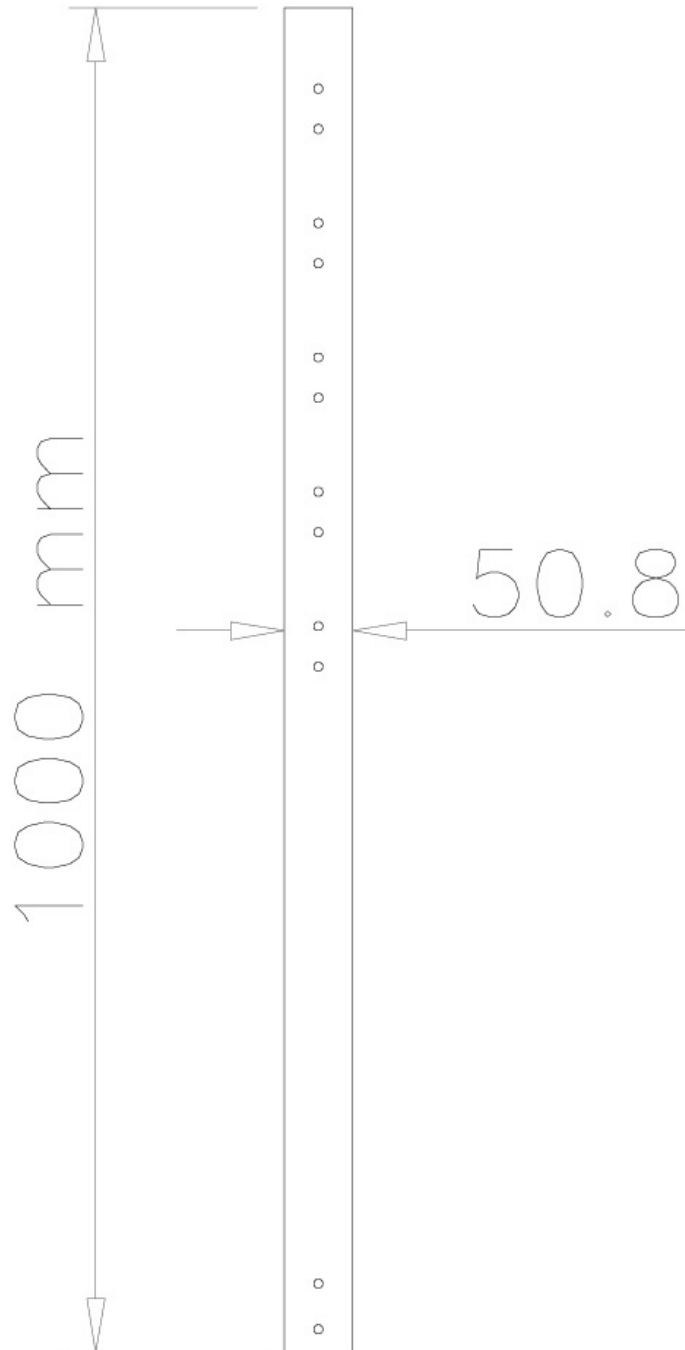

FPMA-CP100

NEOMOUNTS FPMA-CP100 TUBE D'EXTENSION

Neomounts

Measuring unit: mm