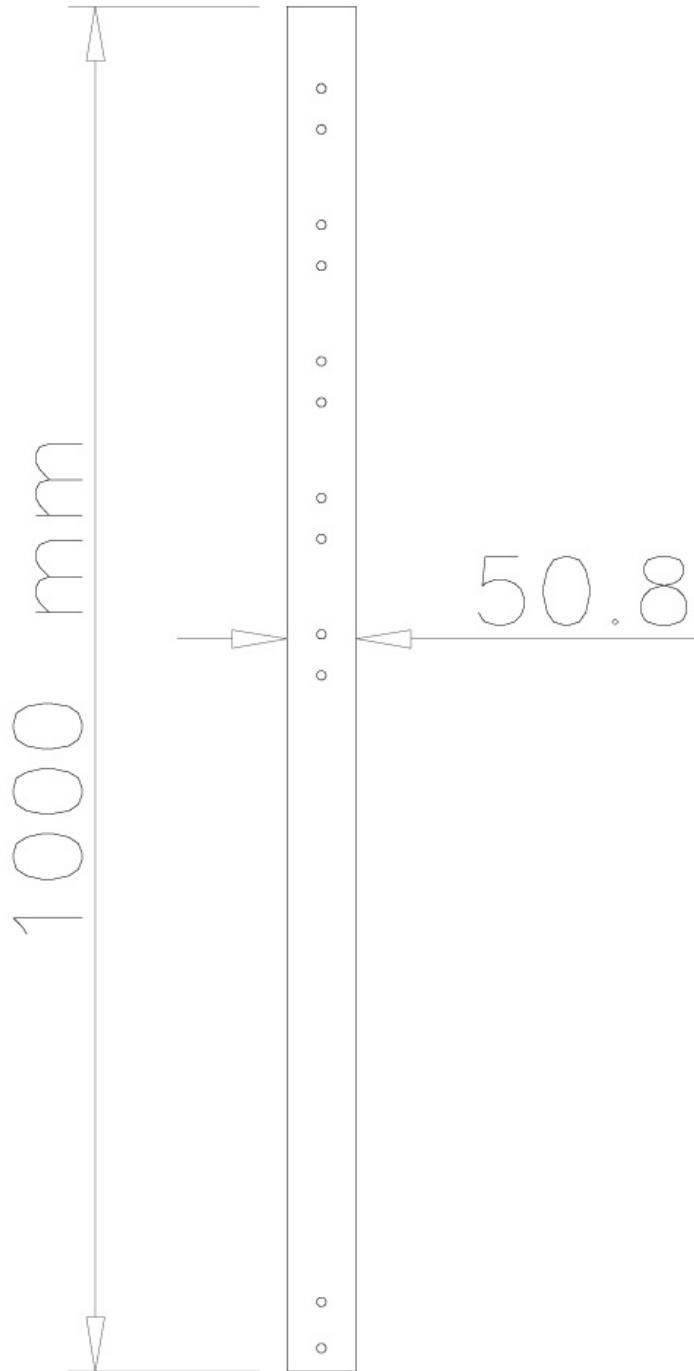

FPMA-CP100BLACK

NEOMOUNTS FPMA-CP100BLACK TUBE

Neomounts

Measuring unit: mm