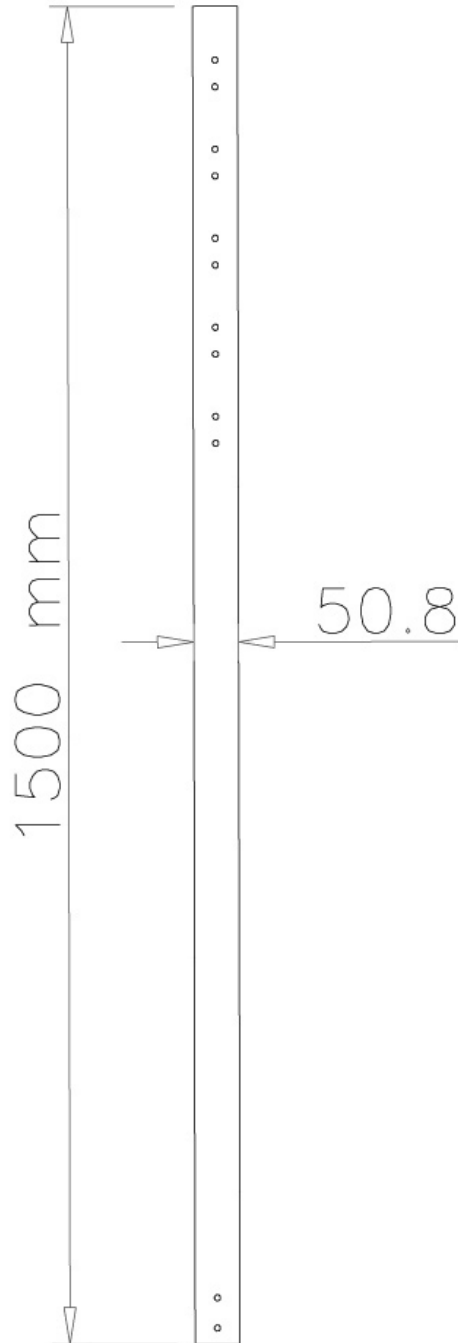

FPMA-CP150BLACK

NEOMOUNTS FPMA-CP150BLACK TUBE

Neomounts

Measuring unit: mm