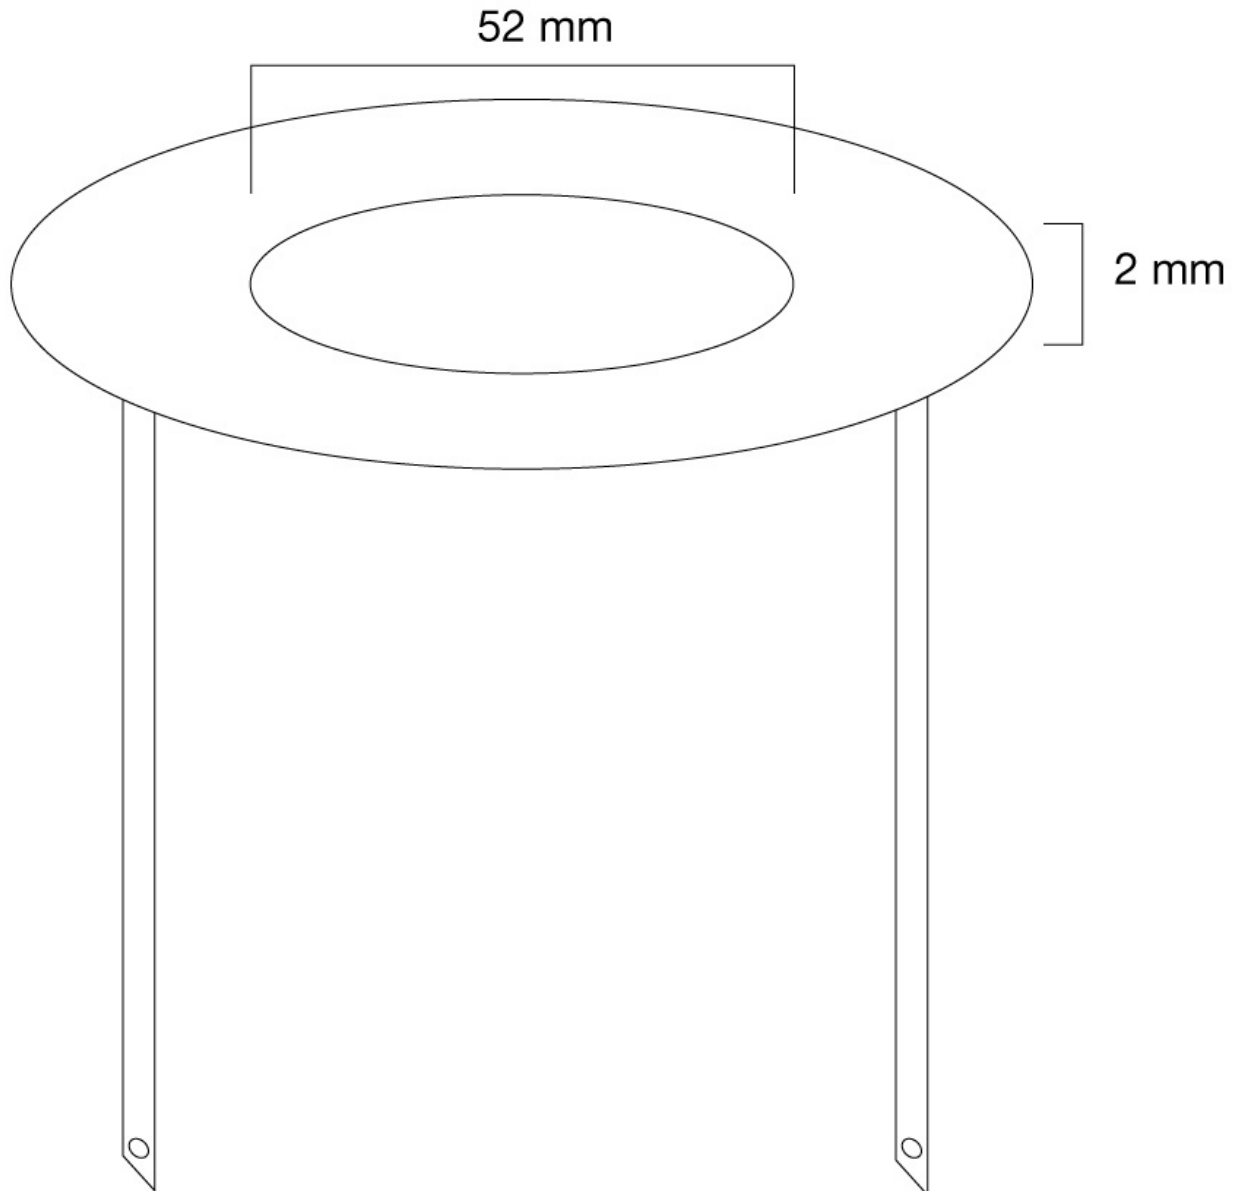

FPMA-CRB5

NEOMOUNTS FPMA-CRB5 ROSACE

Neomounts