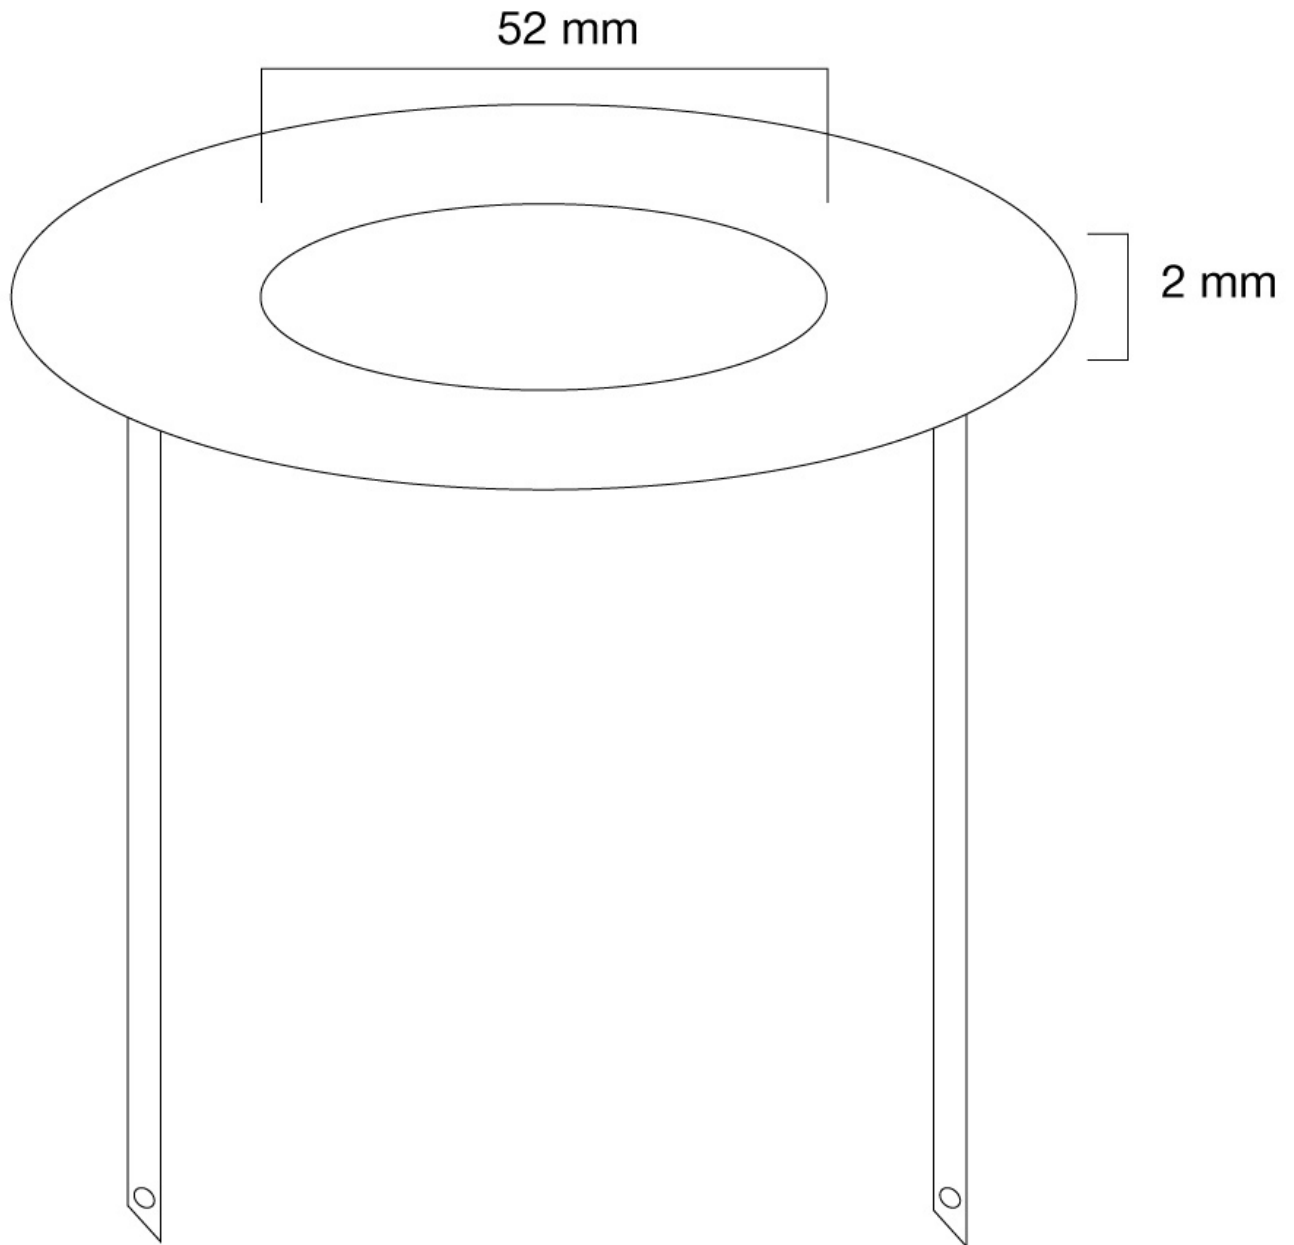

FPMA-CRW5

NEOMOUNTS FPMA-CRW5 ROSACE

Neomounts